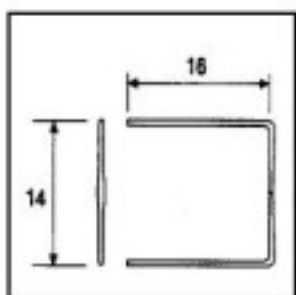

CRISTAL PARA LAMPARAS > Scholer Crystal Austria > Schöler ZIP line
Accesorios engarce y pegado

E19153141

Lazo pata larga 9153 14mm Oro

03 de diciembre de 2024, 18:33

PRECIOS

	Lote	Precio sin IVA
Pedido mínimo	4500	0,0874€

Continúa en la siguiente página >>

CRISTAL PARA LAMPARAS > Scholer Crystal Austria > Schöler ZIP line
Accesorios engarce y pegado

E19153141

Lazo pata larga 9153 14mm Oro

ESPECIFICACIONES TÉCNICAS

Embalaje: Caja 4500 Uds.

OTRAS CARACTERÍSTICAS

Longitud (mm): 16

Alto (mm): 14

Color: Oro

DOCUMENTOS

 [Lazo pata larga 9153 14mm Oro](#)