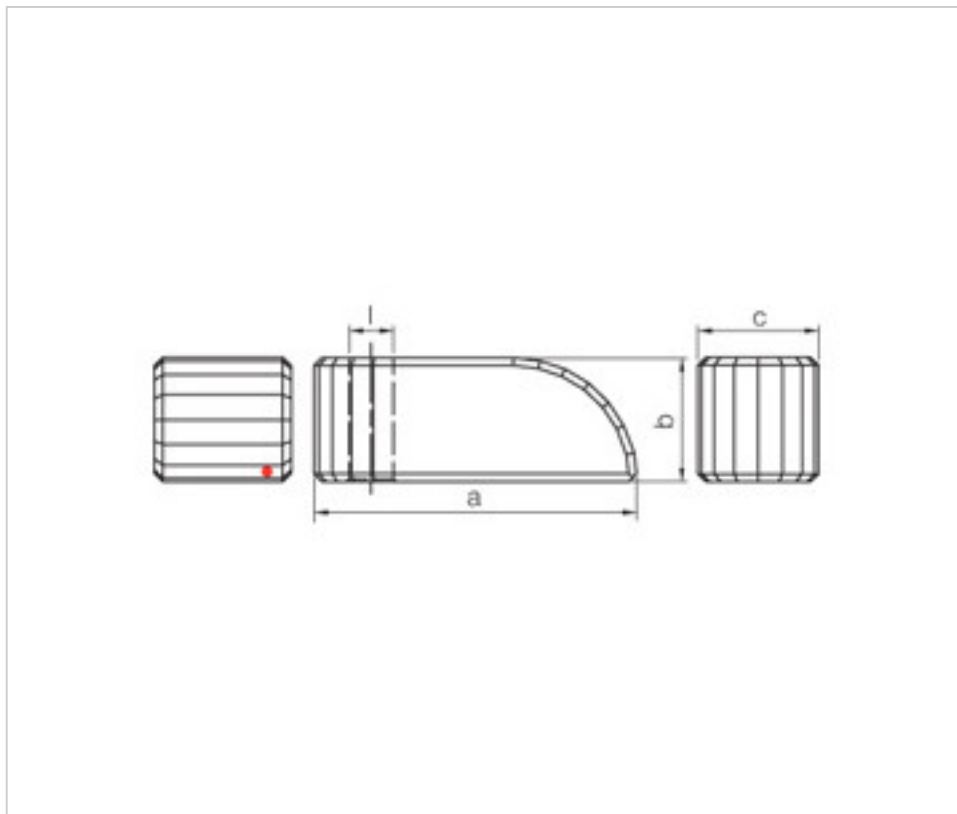

SWAROVSKI CRYSTAL > Strass Swarovski Crystal > Manillas y Nudos Strass Swarovski  
Manillas Strass

113798606

Manilla Cascade 7309/60mm ( ex 8988/000/006)strass

21 de diciembre de 2024, 17:48

**Manilla Cascade 7309/60mm ( ex 8988/000/006)strass**

## NOTAS

---

Medidas: A=60mm; B=23mm (+/-0,3mm); C=21mm. taladro central de diámetro 8,8mm (+/-0,6mm)

## OTRAS CARACTERÍSTICAS

---

Longitud (mm): 60

Ancho (mm): 21

Alto (mm): 23