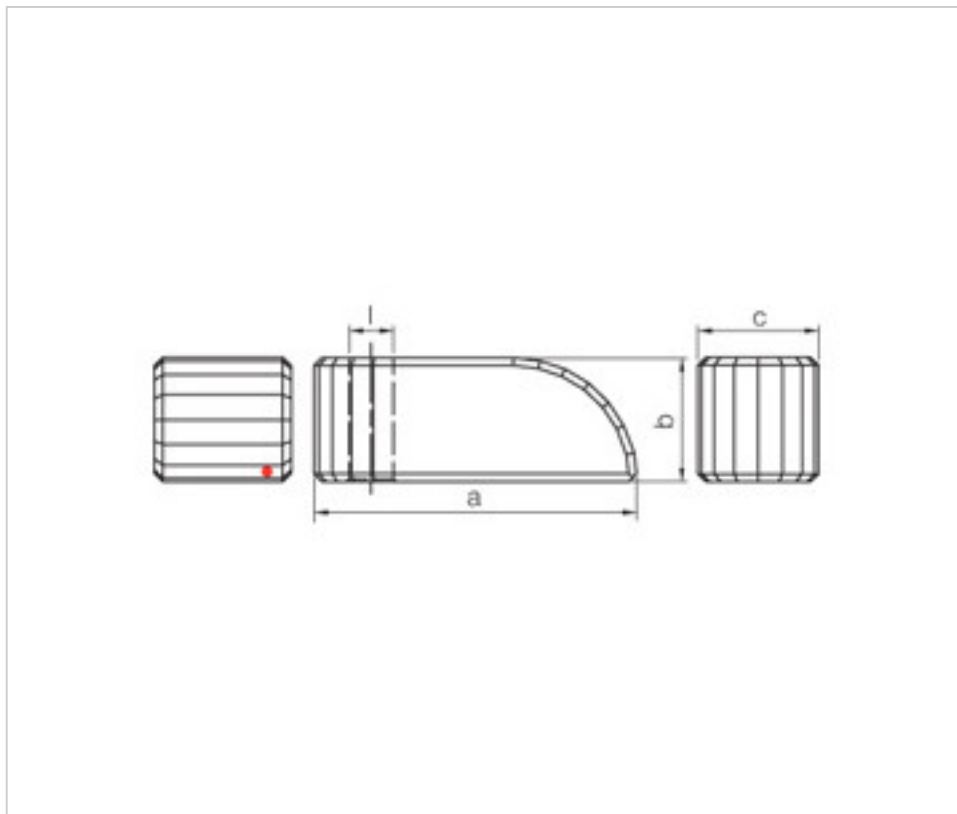

113798606

Manilla Cascade 7309/60mm (ex 8988/000/006)strass

03 de julio de 2024, 03:28

PRECIOS

	Lote	Precio sin IVA
	1	44,74€
	15	35,79€
	45	31,12€

Continúa en la siguiente página >>

SWAROVSKI CRYSTAL > Strass Swarovski Crystal > Manillas y Nudos Strass Swarovski
Manillas Strass

113798606

Manilla Cascade 7309/60mm (ex 8988/000/006)strass

ESPECIFICACIONES TÉCNICAS

Peso: 76 Gramos

Embalaje: Caja 45 Uds.

NOTAS

Medidas: A=60mm; B=23mm (+/-0,3mm); C=21mm. taladro central de diámetro 8,8mm (+/-0,6mm)

OTRAS CARACTERÍSTICAS

Longitud (mm): 60

Ancho (mm): 21

Alto (mm): 23

DOCUMENTOS

 [Manilla Cascade 7309/60mm \(ex 8988/000/006\)strass](#)