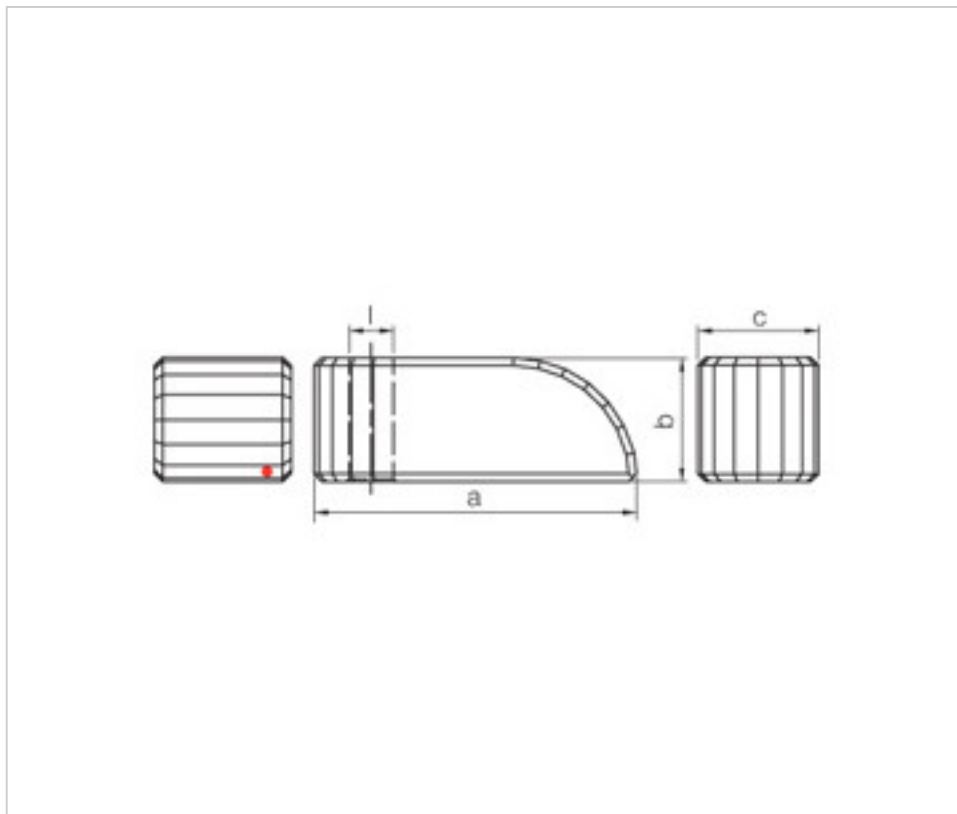

SWAROVSKI CRYSTAL > Strass Swarovski Crystal > Manillas y Nudos Strass Swarovski
Manillas Strass

113798606

Manilla Cascade 7309/60mm (ex 8988/000/006)strass

22 de febrero de 2025, 09:15

PRECIOS

	Lote	Precio sin IVA
	1	44,74€
	15	35,79€
	45	31,12€

Continúa en la siguiente página >>

SWAROVSKI CRYSTAL > Strass Swarovski Crystal > Manillas y Nudos Strass Swarovski
Manillas Strass

113798606

Manilla Cascade 7309/60mm (ex 8988/000/006)strass

ESPECIFICACIONES TÉCNICAS

Peso: 76 Gramos

Embalaje: Caja 45 Uds.

NOTAS

Medidas: A=60mm; B=23mm (+/-0,3mm); C=21mm. taladro central de diámetro 8,8mm (+/-0,6mm)

OTRAS CARACTERÍSTICAS

Longitud (mm): 60

Ancho (mm): 21

Alto (mm): 23

DOCUMENTOS

 [Manilla Cascade 7309/60mm \(ex 8988/000/006\)strass](#)