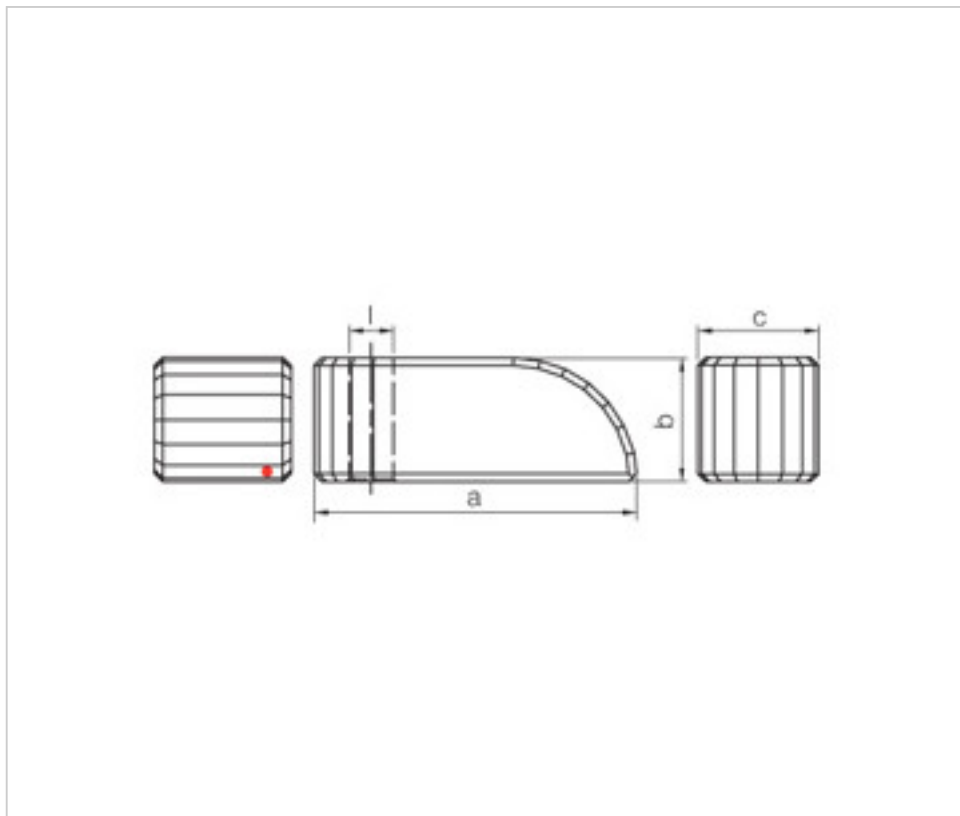

SWAROVSKI CRYSTAL > Strass Swarovski Crystal > Manillas y Nudos Strass Swarovski
Manillas Strass

113798606

Manilla Cascade 7309/60mm (ex 8988/000/006)strass

21 de noviembre de 2024, 11:12

PRECIOS

	Lote	Precio sin IVA
	1	44,74€
	15	35,79€
	45	31,12€

Continúa en la siguiente página >>

SWAROVSKI CRYSTAL > Strass Swarovski Crystal > Manillas y Nudos Strass Swarovski
Manillas Strass

113798606

Manilla Cascade 7309/60mm (ex 8988/000/006)strass

ESPECIFICACIONES TÉCNICAS

Peso: 76 Gramos

Embalaje: Caja 45 Uds.

NOTAS

Medidas: A=60mm; B=23mm (+/-0,3mm); C=21mm. taladro central de diámetro 8,8mm (+/-0,6mm)

OTRAS CARACTERÍSTICAS

Longitud (mm): 60

Ancho (mm): 21

Alto (mm): 23

DOCUMENTOS

 [Manilla Cascade 7309/60mm \(ex 8988/000/006\)strass](#)