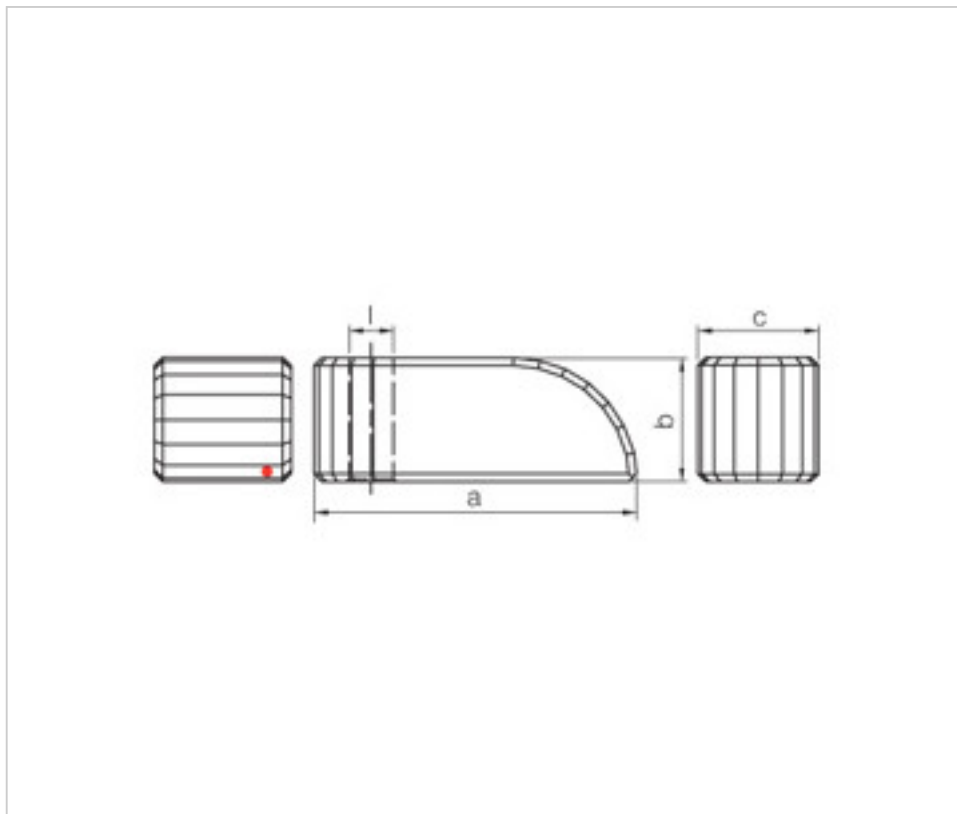

SWAROVSKI CRYSTAL > Strass Swarovski Crystal > Manillas y Nudos Strass Swarovski
Manillas Strass

113798606

Manilla Cascade 7309/60mm (ex 8988/000/006)strass

03 de abril de 2025, 23:13

PRECIOS

	Lote	Precio sin IVA
	1	44,74€
	15	35,79€
	45	31,12€

Continúa en la siguiente página >>

SWAROVSKI CRYSTAL > Strass Swarovski Crystal > Manillas y Nudos Strass Swarovski
Manillas Strass

113798606

Manilla Cascade 7309/60mm (ex 8988/000/006)strass

ESPECIFICACIONES TÉCNICAS

Peso: 76 Gramos

Embalaje: Caja 45 Uds.

NOTAS

Medidas: A=60mm; B=23mm (+/-0,3mm); C=21mm. taladro central de diámetro 8,8mm (+/-0,6mm)

OTRAS CARACTERÍSTICAS

Longitud (mm): 60

Ancho (mm): 21

Alto (mm): 23

DOCUMENTOS

 [Manilla Cascade 7309/60mm \(ex 8988/000/006\)strass](#)