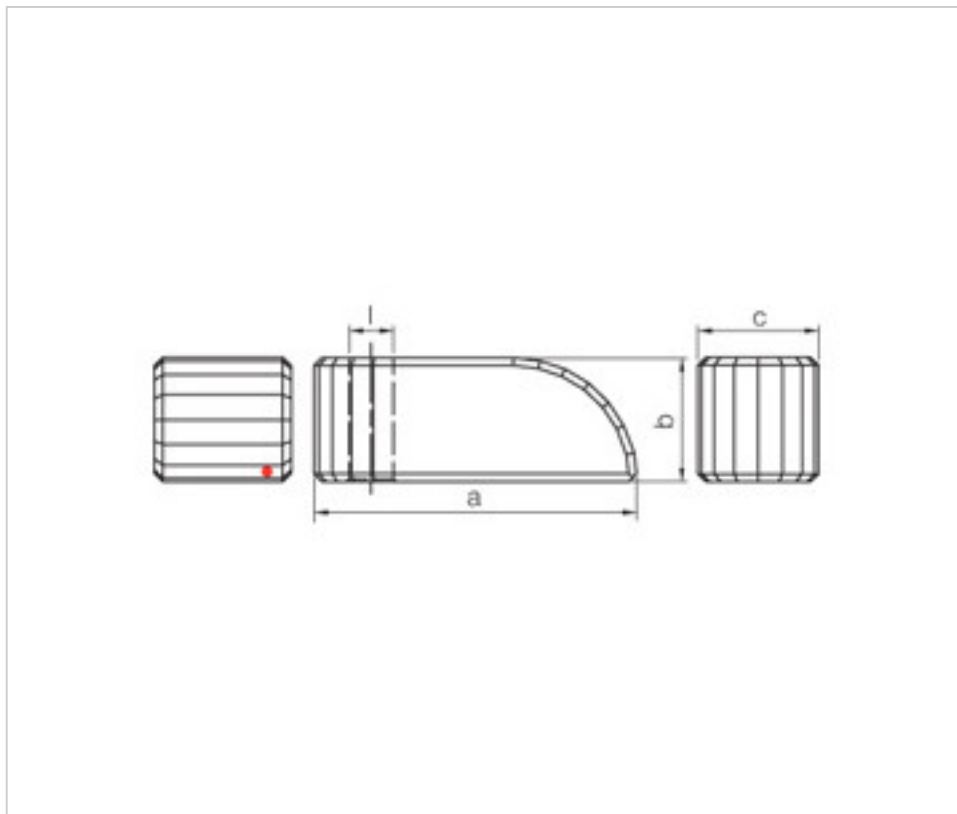

113798606

Manilla Cascade 7309/60mm (ex 8988/000/006)strass

21 de enero de 2025, 11:44

PRECIOS

	Lote	Precio sin IVA
	1	44,74€
	15	35,79€
	45	31,12€

Continúa en la siguiente página >>

SWAROVSKI CRYSTAL > Strass Swarovski Crystal > Manillas y Nudos Strass Swarovski
Manillas Strass

113798606

Manilla Cascade 7309/60mm (ex 8988/000/006)strass

ESPECIFICACIONES TÉCNICAS

Peso: 76 Gramos

Embalaje: Caja 45 Uds.

NOTAS

Medidas: A=60mm; B=23mm (+/-0,3mm); C=21mm. taladro central de diámetro 8,8mm (+/-0,6mm)

OTRAS CARACTERÍSTICAS

Longitud (mm): 60

Ancho (mm): 21

Alto (mm): 23

DOCUMENTOS

 [Manilla Cascade 7309/60mm \(ex 8988/000/006\)strass](#)