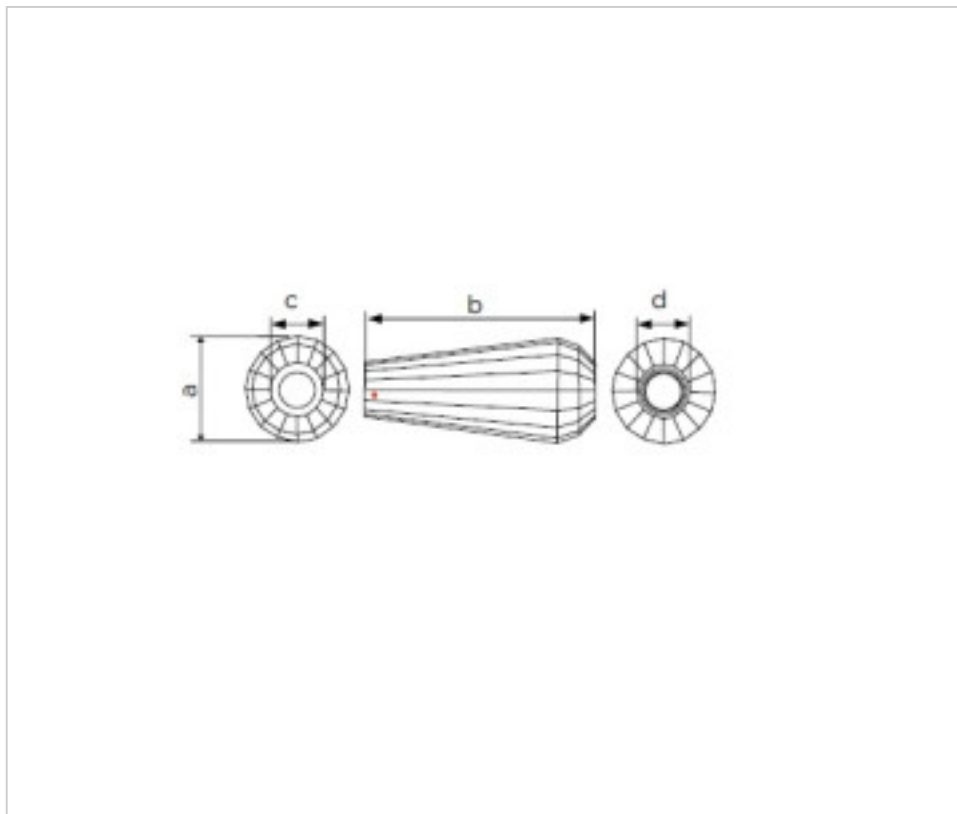

SWAROVSKI CRYSTAL > Strass Swarovski Crystal > Manillas y Nudos Strass Swarovski
Manillas Strass

112898803 - 1067455

Manilla Cornet 7308/65mm Swarovski Crystal

22 de julio de 2024, 06:57

PRECIOS

	Lote	Precio sin IVA
	1	30,64€
	9	24,51€
	18	21,32€

Continúa en la siguiente página >>

SWAROVSKI CRYSTAL > Strass Swarovski Crystal > Manillas y Nudos Strass Swarovski
Manillas Strass

112898803 - 1067455

Manilla Cornet 7308/65mm Swarovski Crystal

ESPECIFICACIONES TÉCNICAS

Peso: 75 Gramos

Embalaje: Caja 18 Uds.

NOTAS

HASTA FIN DE EXITENCIAS. Medidas a.29,1 b. 65 (+/-0,5mm) c.15 (+/-0,3mm) d.15,6 (+/-0,4mm) , taladro central 10 mm(+/-0,8mm)

DOCUMENTOS

 [Manilla Cornet 7308/65mm Swarovski Crystal](#)