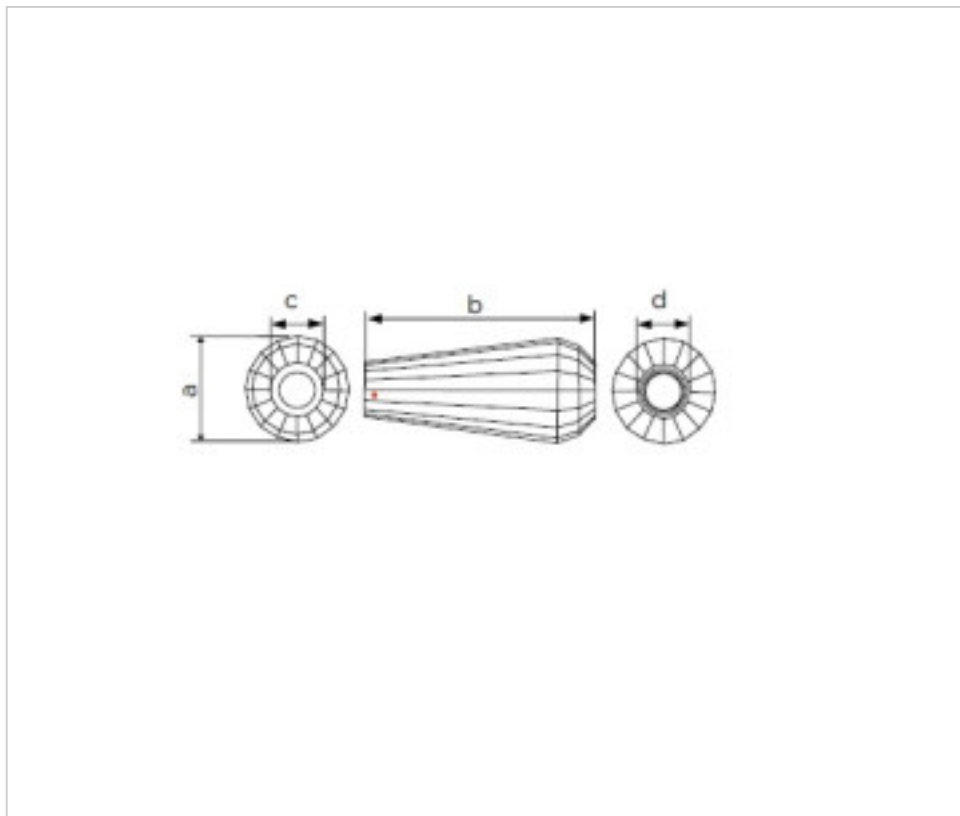

SWAROVSKI CRYSTAL > Strass Swarovski Crystal > Manillas y Nudos Strass Swarovski
Manillas Strass

112898803 - 1067455

Manilla Cornet 7308/65mm Swarovski Crystal

21 de diciembre de 2024, 18:16

PRECIOS

	Lote	Precio sin IVA
	1	30,64€
	9	24,51€
	18	21,32€

Continúa en la siguiente página >>

SWAROVSKI CRYSTAL > Strass Swarovski Crystal > Manillas y Nudos Strass Swarovski
Manillas Strass

112898803 - 1067455

Manilla Cornet 7308/65mm Swarovski Crystal

ESPECIFICACIONES TÉCNICAS

Peso: 75 Gramos

Embalaje: Caja 18 Uds.

NOTAS

HASTA FIN DE EXITENCIAS. Medidas a.29,1 b. 65 (+/-0,5mm) c.15 (+/-0,3mm) d.15,6 (+/-0,4mm) , taladro central 10 mm(+/-0,8mm)

DOCUMENTOS

 [Manilla Cornet 7308/65mm Swarovski Crystal](#)