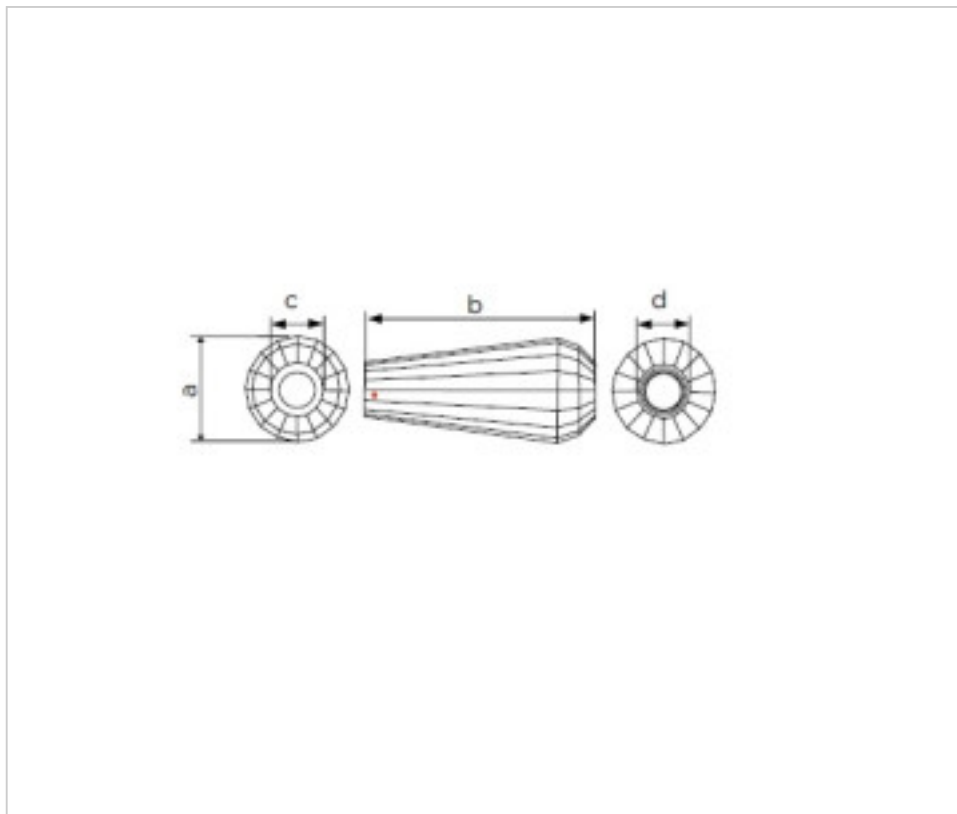

SWAROVSKI CRYSTAL > Strass Swarovski Crystal > Manillas y Nudos Strass Swarovski
Manillas Strass

112898803 - 1067455

Manilla Cornet 7308/65mm Swarovski Crystal

21 de enero de 2025, 11:40

PRECIOS

	Lote	Precio sin IVA
	1	30,64€
	9	24,51€
	18	21,32€

Continúa en la siguiente página >>

SWAROVSKI CRYSTAL > Strass Swarovski Crystal > Manillas y Nudos Strass Swarovski
Manillas Strass

112898803 - 1067455

Manilla Cornet 7308/65mm Swarovski Crystal

ESPECIFICACIONES TÉCNICAS

Peso: 75 Gramos

Embalaje: Caja 18 Uds.

NOTAS

HASTA FIN DE EXITENCIAS. Medidas a.29,1 b. 65 (+/-0,5mm) c.15 (+/-0,3mm) d.15,6 (+/-0,4mm) , taladro central 10 mm(+/-0,8mm)

DOCUMENTOS

 [Manilla Cornet 7308/65mm Swarovski Crystal](#)