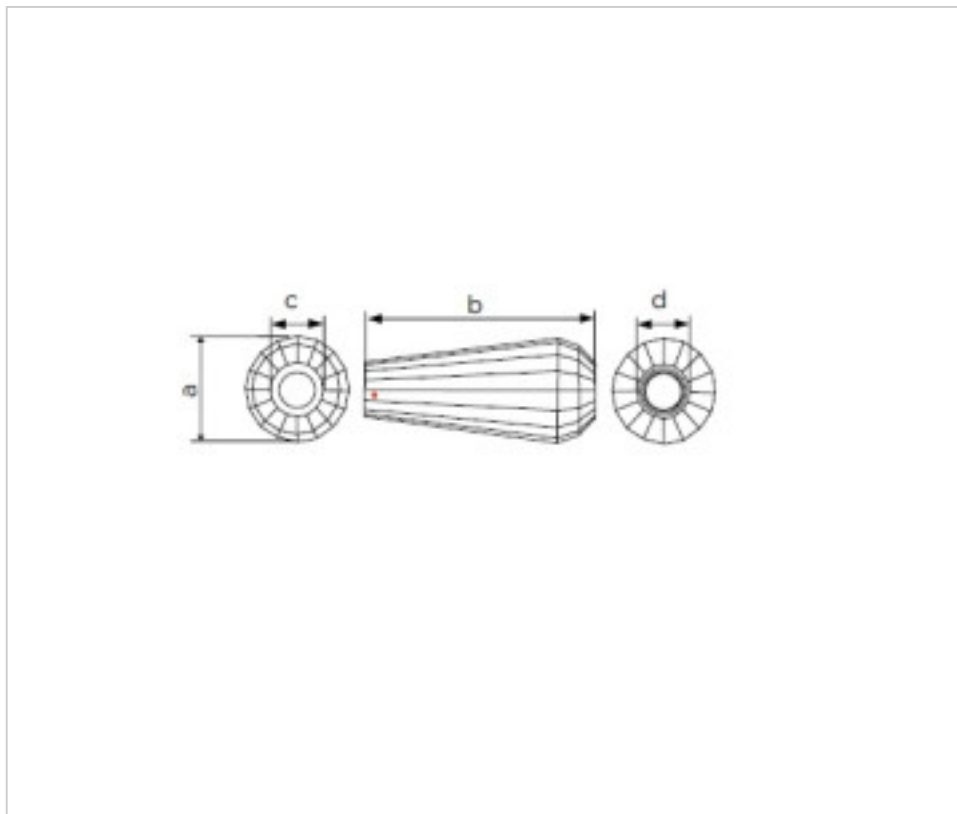

SWAROVSKI CRYSTAL > Strass Swarovski Crystal > Manillas y Nudos Strass Swarovski
Manillas Strass

112898803 - 1067455

Manilla Cornet 7308/65mm Swarovski Crystal

21 de noviembre de 2024, 11:16

PRECIOS

	Lote	Precio sin IVA
	1	30,64€
	9	24,51€
	18	21,32€

Continúa en la siguiente página >>

SWAROVSKI CRYSTAL > Strass Swarovski Crystal > Manillas y Nudos Strass Swarovski
Manillas Strass

112898803 - 1067455

Manilla Cornet 7308/65mm Swarovski Crystal

ESPECIFICACIONES TÉCNICAS

Peso: 75 Gramos

Embalaje: Caja 18 Uds.

NOTAS

HASTA FIN DE EXITENCIAS. Medidas a.29,1 b. 65 (+/-0,5mm) c.15 (+/-0,3mm) d.15,6 (+/-0,4mm) , taladro central 10 mm(+/-0,8mm)

DOCUMENTOS

 [Manilla Cornet 7308/65mm Swarovski Crystal](#)