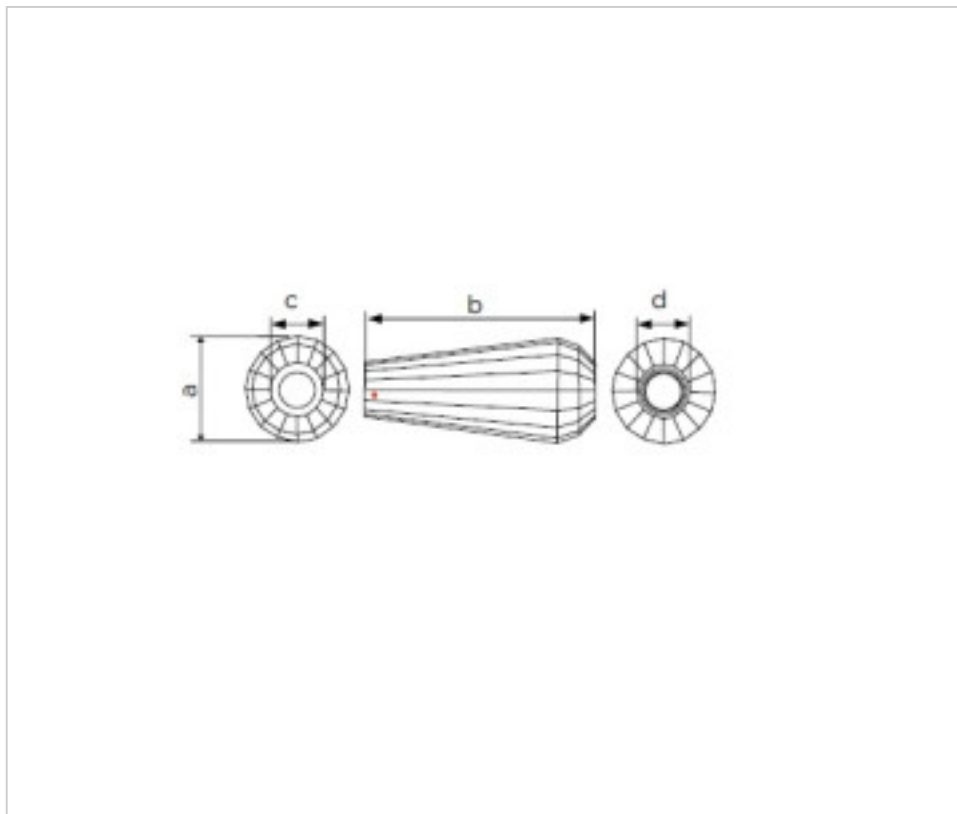

112898803 - 1067455

Manilla Cornet 7308/65mm Swarovski Crystal

22 de febrero de 2025, 14:21

PRECIOS

	Lote	Precio sin IVA
	1	30,64€
	9	24,51€
	18	21,32€

Continúa en la siguiente página >>

SWAROVSKI CRYSTAL > Strass Swarovski Crystal > Manillas y Nudos Strass Swarovski
Manillas Strass

112898803 - 1067455

Manilla Cornet 7308/65mm Swarovski Crystal

ESPECIFICACIONES TÉCNICAS

Peso: 75 Gramos

Embalaje: Caja 18 Uds.

NOTAS

HASTA FIN DE EXITENCIAS. Medidas a.29,1 b. 65 (+/-0,5mm) c.15 (+/-0,3mm) d.15,6 (+/-0,4mm) , taladro central 10 mm(+/-0,8mm)

DOCUMENTOS

 [Manilla Cornet 7308/65mm Swarovski Crystal](#)