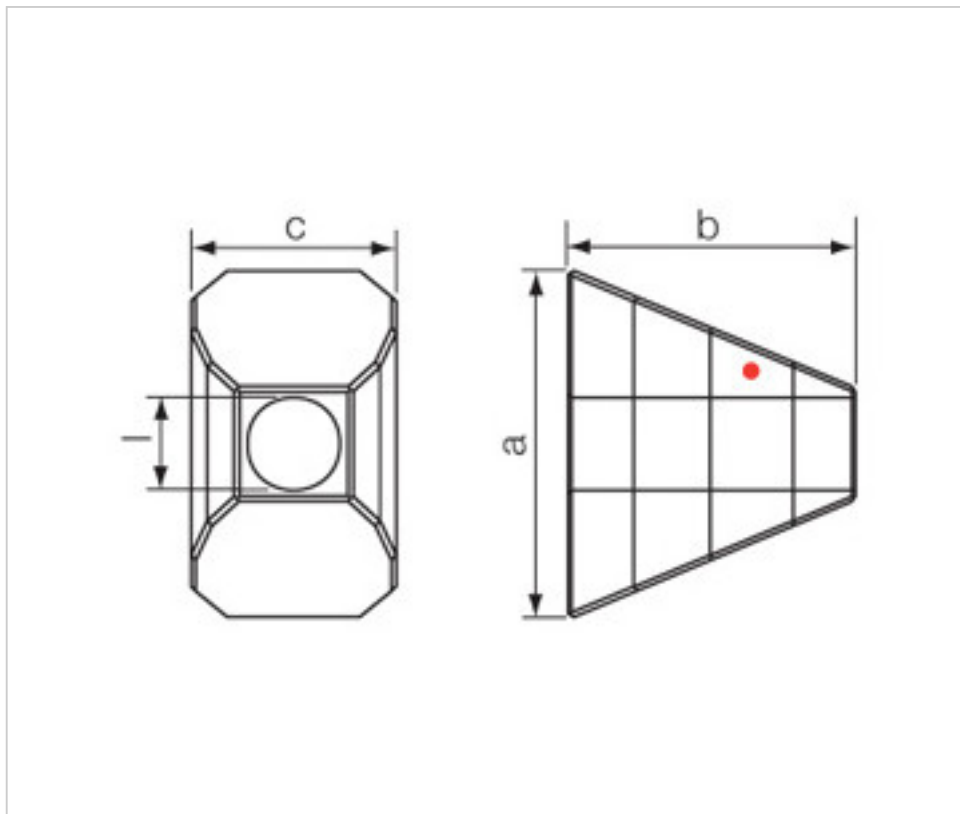

SWAROVSKI CRYSTAL > Strass Swarovski Crystal > Manillas y Nudos Strass Swarovski
Manillas Strass

113798724

Manilla Flame 7304/20mm CAL'VZ'SI strass

22 de febrero de 2025, 09:02

Continúa en la siguiente página >>