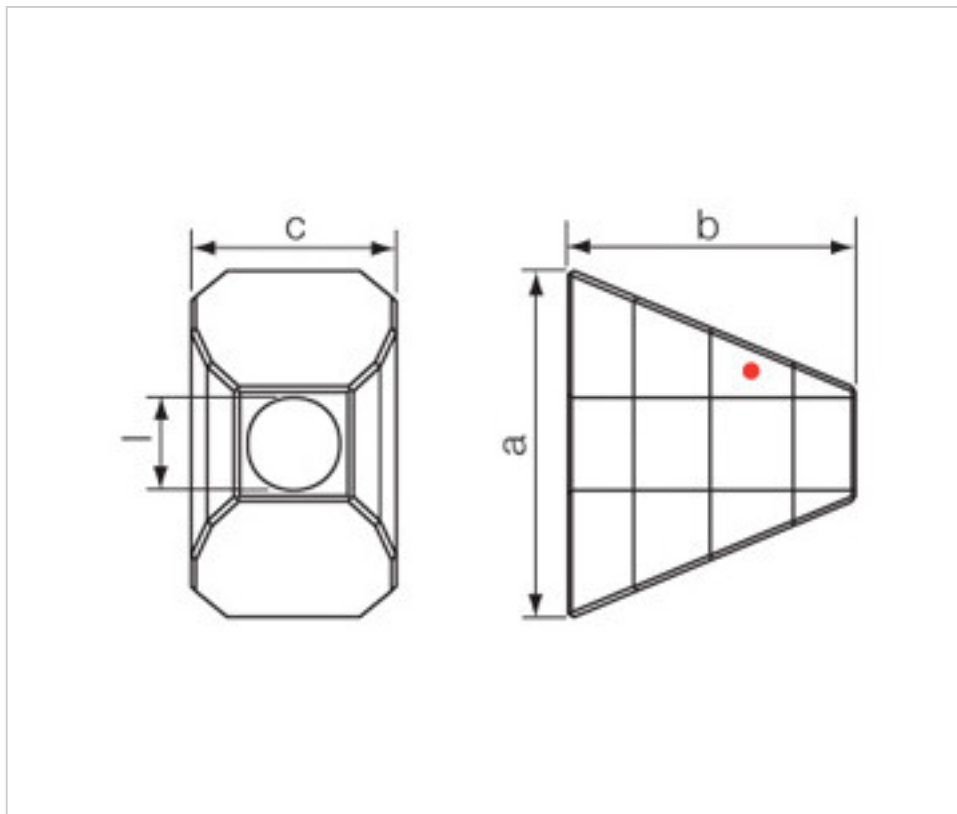

SWAROVSKI CRYSTAL > Strass Swarovski Crystal > Manillas y Nudos Strass Swarovski
Manillas Strass

113798724

Manilla Flame 7304/20mm CAL'VZ'SI strass

05 de abril de 2025, 07:47

Continúa en la siguiente página >>