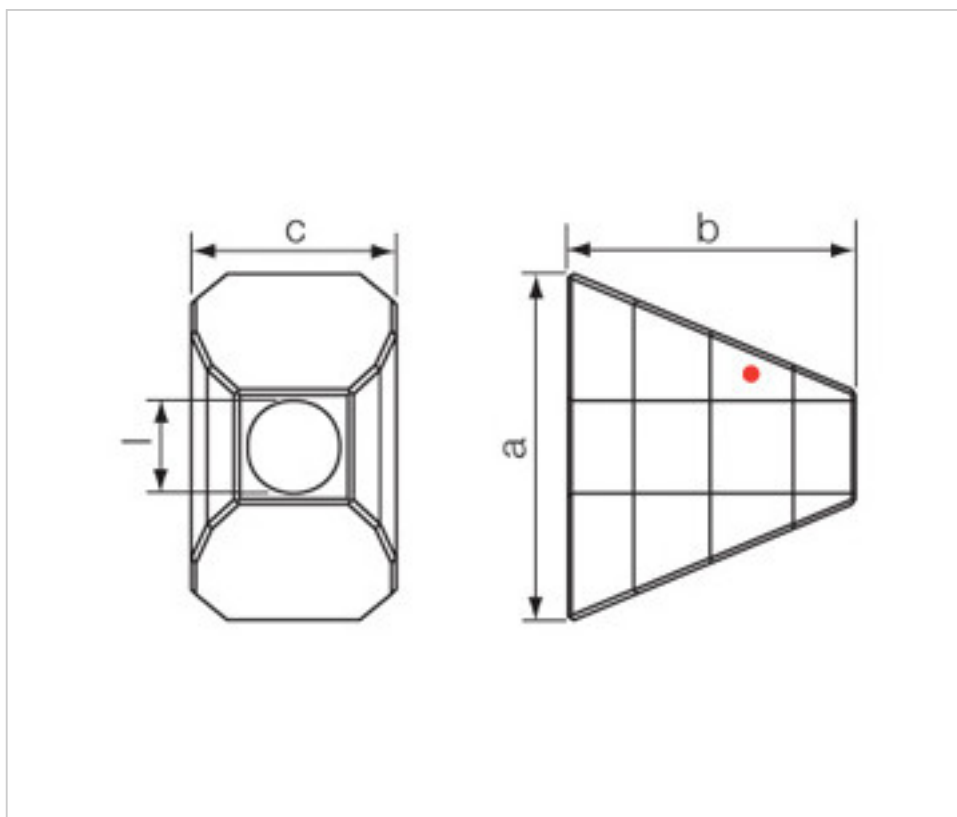

SWAROVSKI CRYSTAL > Strass Swarovski Crystal > Manillas y Nudos Strass Swarovski
Manillas Strass

113798750

Manilla Flame 7304/50mm strass

13 de marzo de 2025, 14:13

PRECIOS

	Lote	Precio sin IVA
	1	33,61€
	10	26,89€
	20	23,38€

Continúa en la siguiente página >>