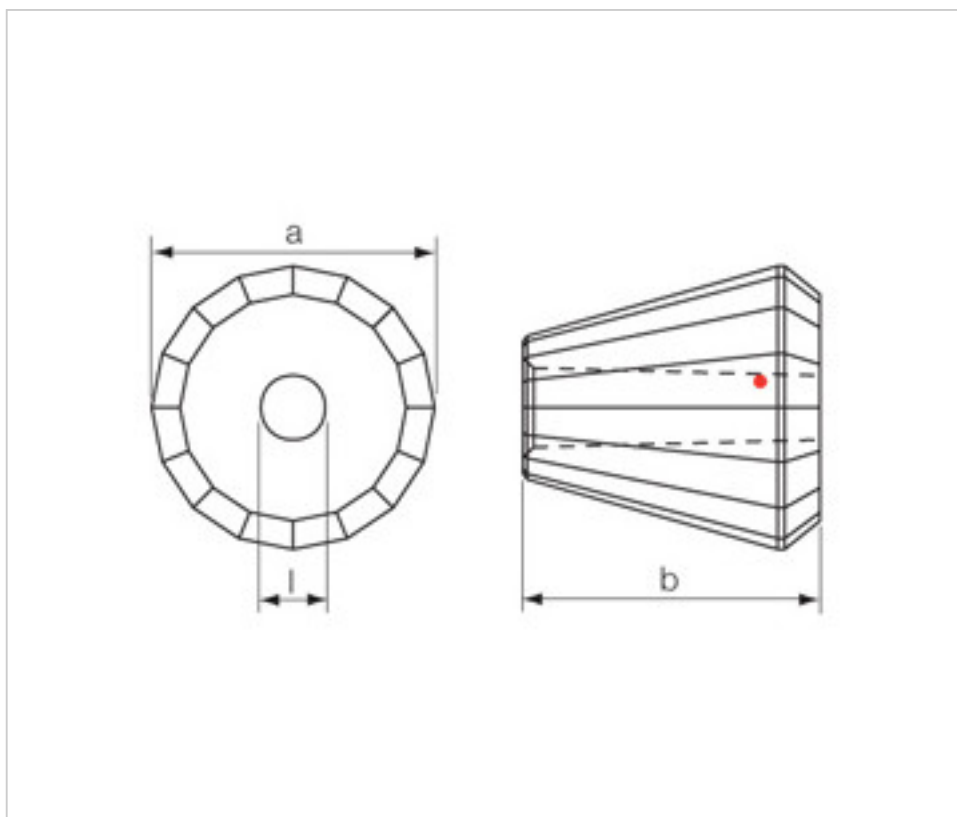

SWAROVSKI CRYSTAL > Strass Swarovski Crystal > Manillas y Nudos Strass Swarovski
Manillas Strass

113798830

Manilla Round 7305/30mm CAL´VZ´SI strass

08 de abril de 2025, 09:43

PRECIOS

	Lote	Precio sin IVA
	1	9,99€
	20	7,99€
	40	6,95€

Continúa en la siguiente página >>