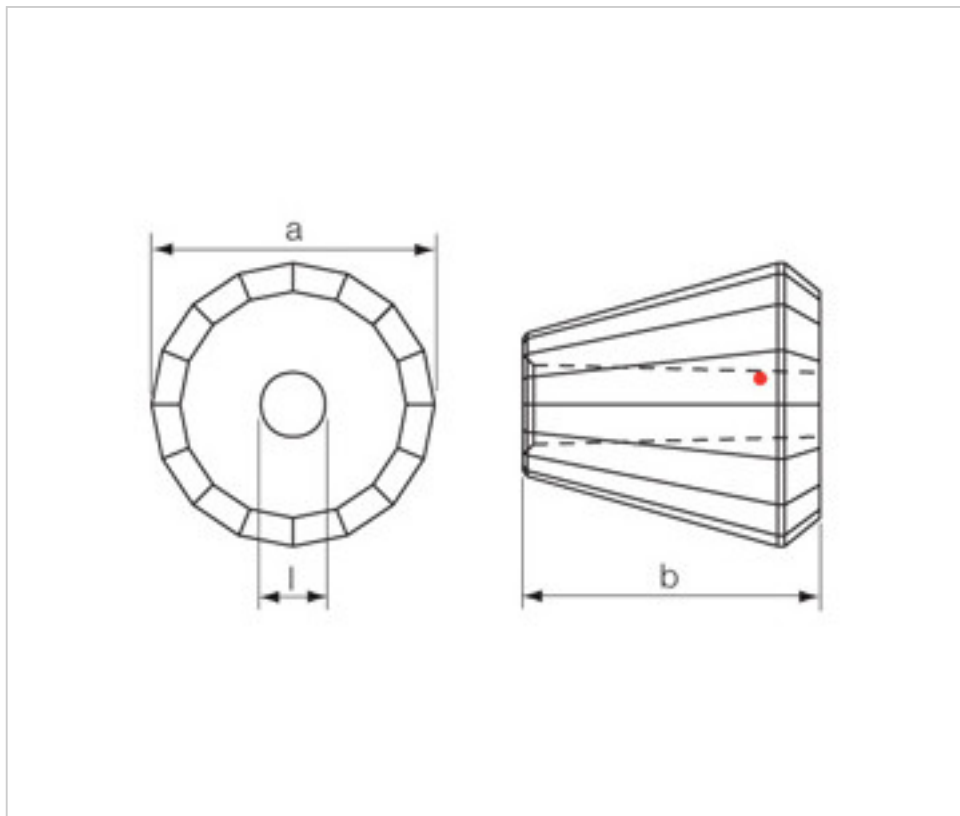

SWAROVSKI CRYSTAL > Strass Swarovski Crystal > Manillas y Nudos Strass Swarovski
Manillas Strass

113798830

Manilla Round 7305/30mm CAL´VZ´SI strass

21 de enero de 2025, 11:55

PRECIOS

	Lote	Precio sin IVA
	1	9,99€
	20	7,99€
	40	6,95€

Continúa en la siguiente página >>