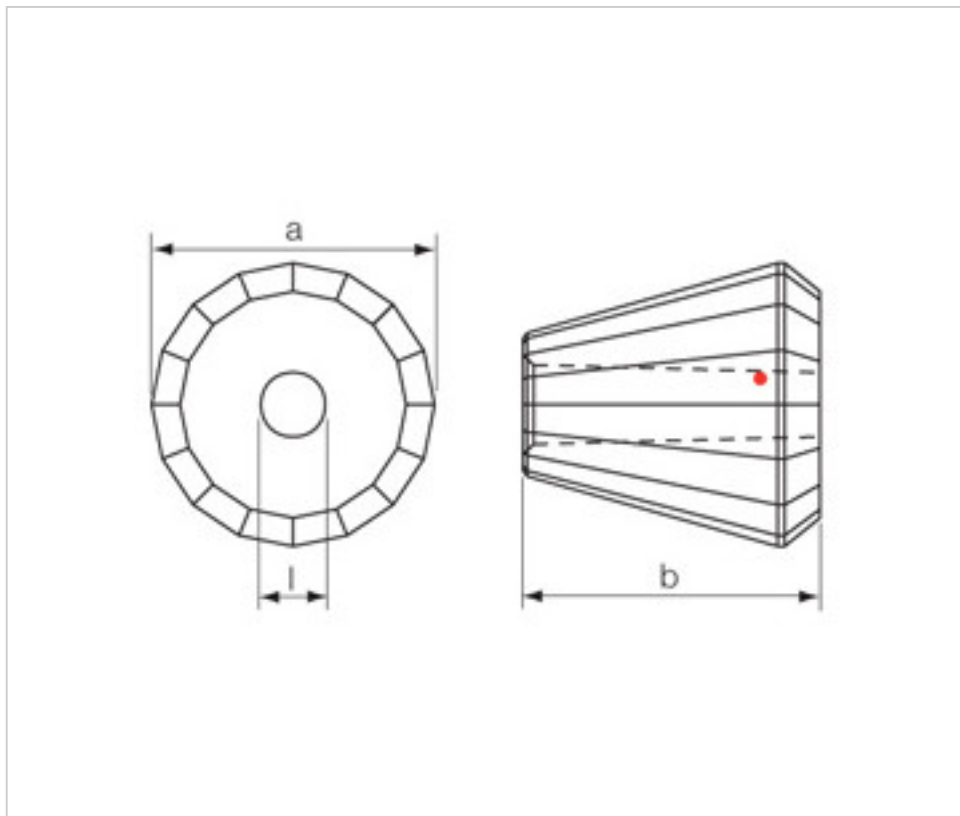

113798850

Manilla Round 7305/50mm strass

02 de octubre de 2024, 02:29

PRECIOS

	Lote	Precio sin IVA
	1	29,44€
	4	23,55€
	8	20,48€

Continúa en la siguiente página >>