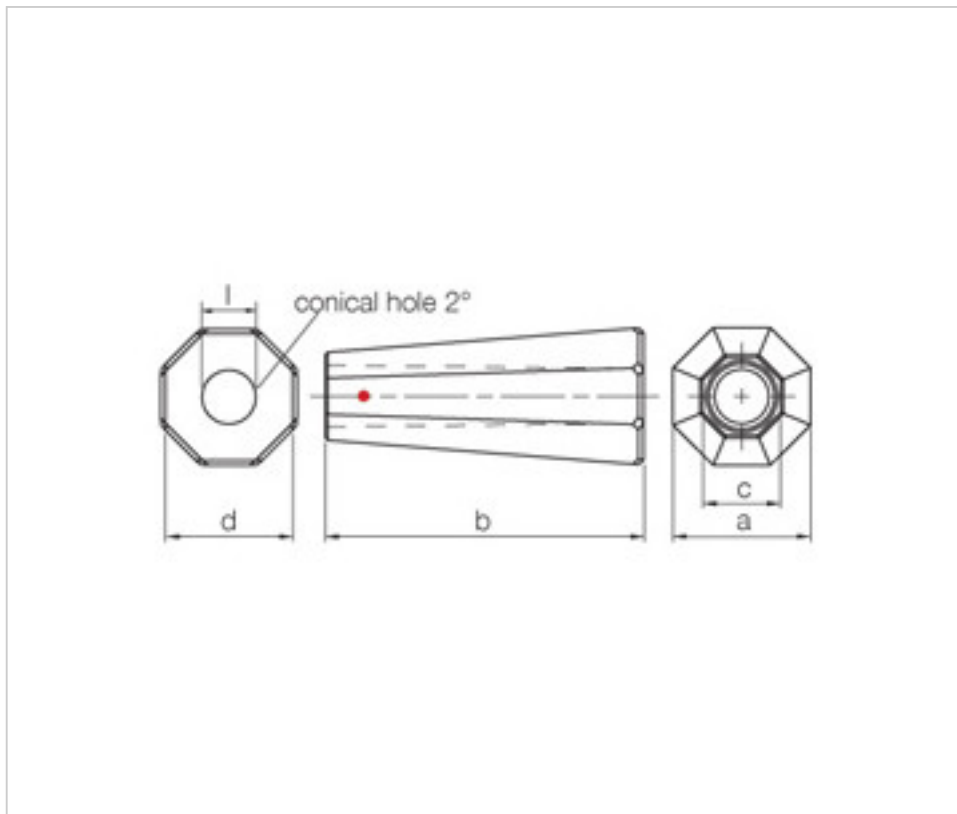

SWAROVSKI CRYSTAL > Strass Swarovski Crystal > Manillas y Nudos Strass Swarovski  
Manillas Strass

113798201 - 1067468

**Manilla Spectrum 7303/60mm ( ex 8988/200) Swarovski Crystal**

03 de abril de 2025, 23:05

## NOTAS

---

Medidas: A=25,7mm (+/-0,4mm); B=59,6mm (+/-0,4mm); C=14,5mm (+/-0,3mm); D=23,9mm (+/-0,5mm)

## OTRAS CARACTERÍSTICAS

---

Longitud (mm): 59,6

Diámetro (mm): 25,7

Taladro Central (mm): 10

## DOCUMENTOS

---

 [Manilla Spectrum 7303/60mm \( ex 8988/200\) Swarovski Crystal](#)