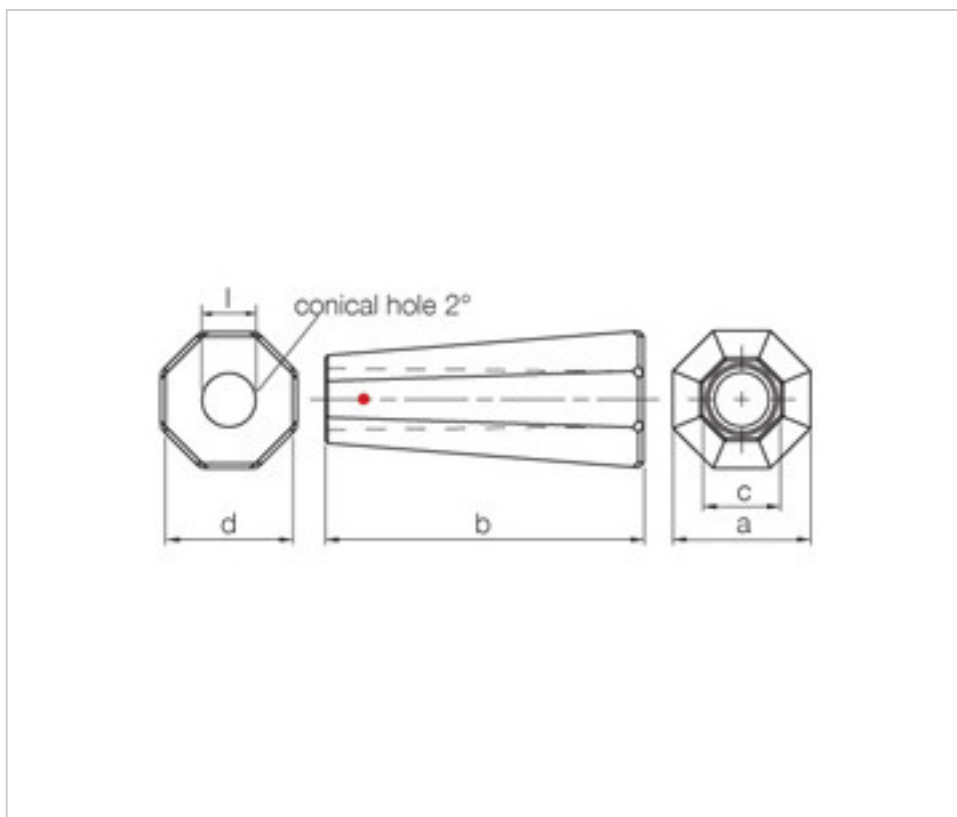

SWAROVSKI CRYSTAL > Strass Swarovski Crystal > Manillas y Nudos Strass Swarovski  
Manillas Strass

113798201 - 1067468

**Manilla Spectrum 7303/60mm ( ex 8988/200) Swarovski Crystal**

21 de enero de 2025, 11:36

## NOTAS

---

Medidas: A=25,7mm (+/-0,4mm); B=59,6mm (+/-0,4mm); C=14,5mm (+/-0,3mm); D=23,9mm (+/-0,5mm)

## OTRAS CARACTERÍSTICAS

---

Longitud (mm): 59,6

Diámetro (mm): 25,7

Taladro Central (mm): 10

## DOCUMENTOS

---

 [Manilla Spectrum 7303/60mm \( ex 8988/200\) Swarovski Crystal](#)