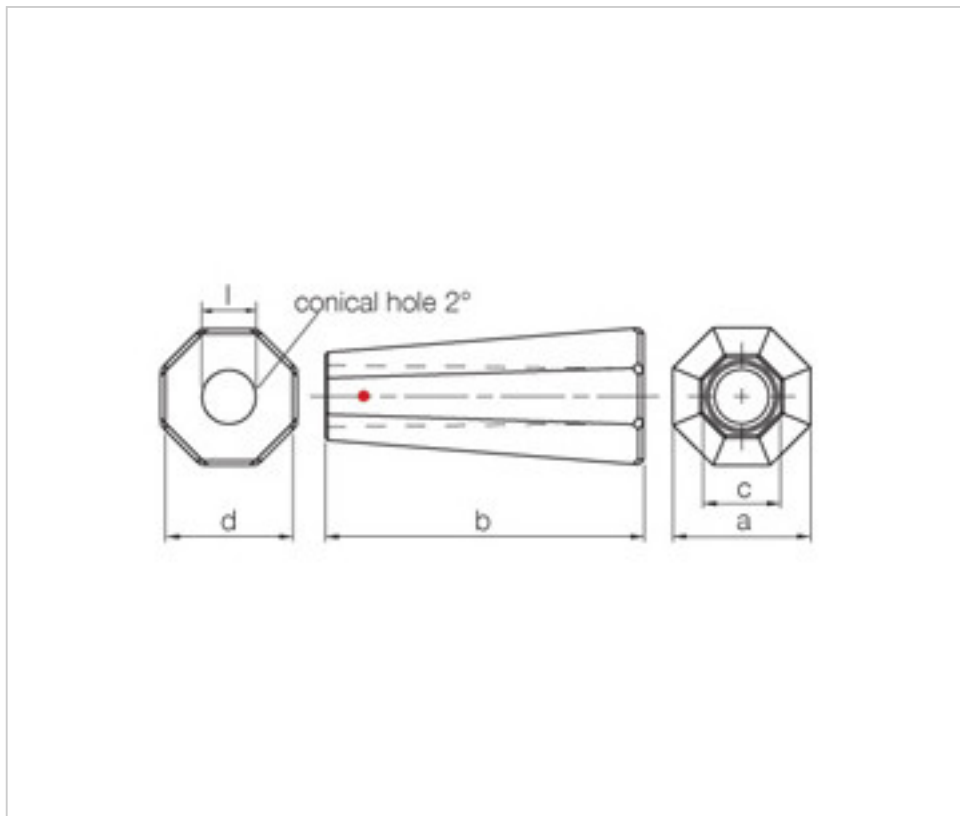

SWAROVSKI CRYSTAL > Strass Swarovski Crystal > Manillas y Nudos Strass Swarovski
Manillas Strass

113798201 - 1067468

Manilla Spectrum 7303/60mm (ex 8988/200) Swarovski Crystal

02 de octubre de 2024, 02:29

Manilla Spectrum 7303/60mm (ex 8988/200) Swarovski Crystal

ESPECIFICACIONES TÉCNICAS

Peso: 53 Gramos

Embalaje: Caja 30 Uds.

NOTAS

Medidas: A=25,7mm (+/-0,4mm); B=59,6mm (+/-0,4mm); C=14,5mm (+/-0,3mm); D=23,9mm (+/-0,5mm)

OTRAS CARACTERÍSTICAS

Longitud (mm): 59,6

Diámetro (mm): 25,7

Taladro Central (mm): 10

DOCUMENTOS

 [Manilla Spectrum 7303/60mm \(ex 8988/200\) Swarovski Crystal](#)