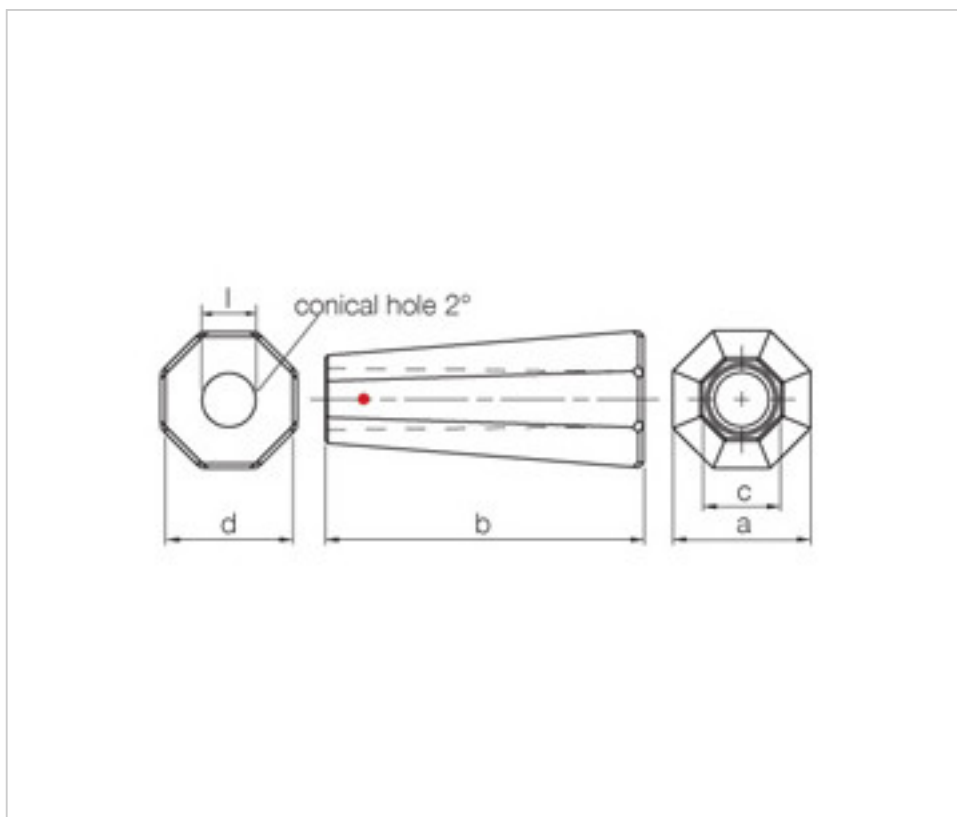

SWAROVSKI CRYSTAL > Strass Swarovski Crystal > Manillas y Nudos Strass Swarovski
Manillas Strass

113798201 - 1067468

Manilla Spectrum 7303/60mm (ex 8988/200) Swarovski Crystal

22 de febrero de 2025, 09:11

Manilla Spectrum 7303/60mm (ex 8988/200) Swarovski Crystal

ESPECIFICACIONES TÉCNICAS

Peso: 53 Gramos

Embalaje: Caja 30 Uds.

NOTAS

Medidas: A=25,7mm (+/-0,4mm); B=59,6mm (+/-0,4mm); C=14,5mm (+/-0,3mm); D=23,9mm (+/-0,5mm)

OTRAS CARACTERÍSTICAS

Longitud (mm): 59,6

Diámetro (mm): 25,7

Taladro Central (mm): 10

DOCUMENTOS

 [Manilla Spectrum 7303/60mm \(ex 8988/200\) Swarovski Crystal](#)