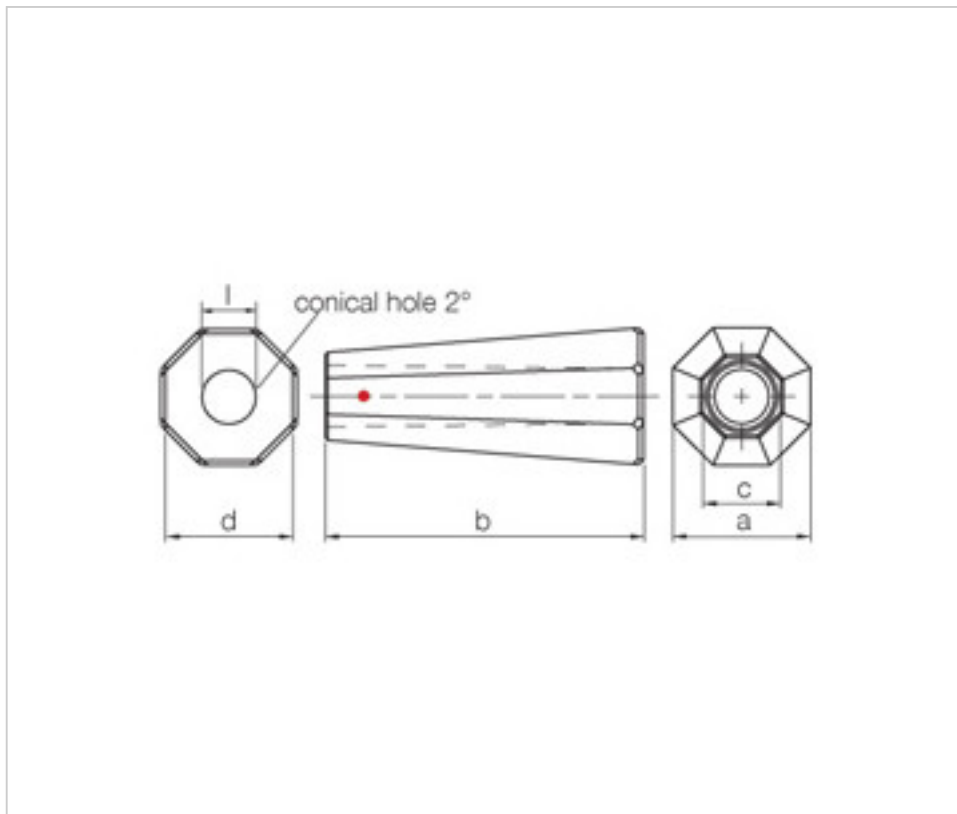

SWAROVSKI CRYSTAL > Strass Swarovski Crystal > Manillas y Nudos Strass Swarovski
Manillas Strass

113798201 - 1067468

Manilla Spectrum 7303/60mm (ex 8988/200) Swarovski Crystal

03 de diciembre de 2024, 17:38

Manilla Spectrum 7303/60mm (ex 8988/200) Swarovski Crystal

ESPECIFICACIONES TÉCNICAS

Peso: 53 Gramos

Embalaje: Caja 30 Uds.

NOTAS

Medidas: A=25,7mm (+/-0,4mm); B=59,6mm (+/-0,4mm); C=14,5mm (+/-0,3mm); D=23,9mm (+/-0,5mm)

OTRAS CARACTERÍSTICAS

Longitud (mm): 59,6

Diámetro (mm): 25,7

Taladro Central (mm): 10

DOCUMENTOS

 [Manilla Spectrum 7303/60mm \(ex 8988/200\) Swarovski Crystal](#)