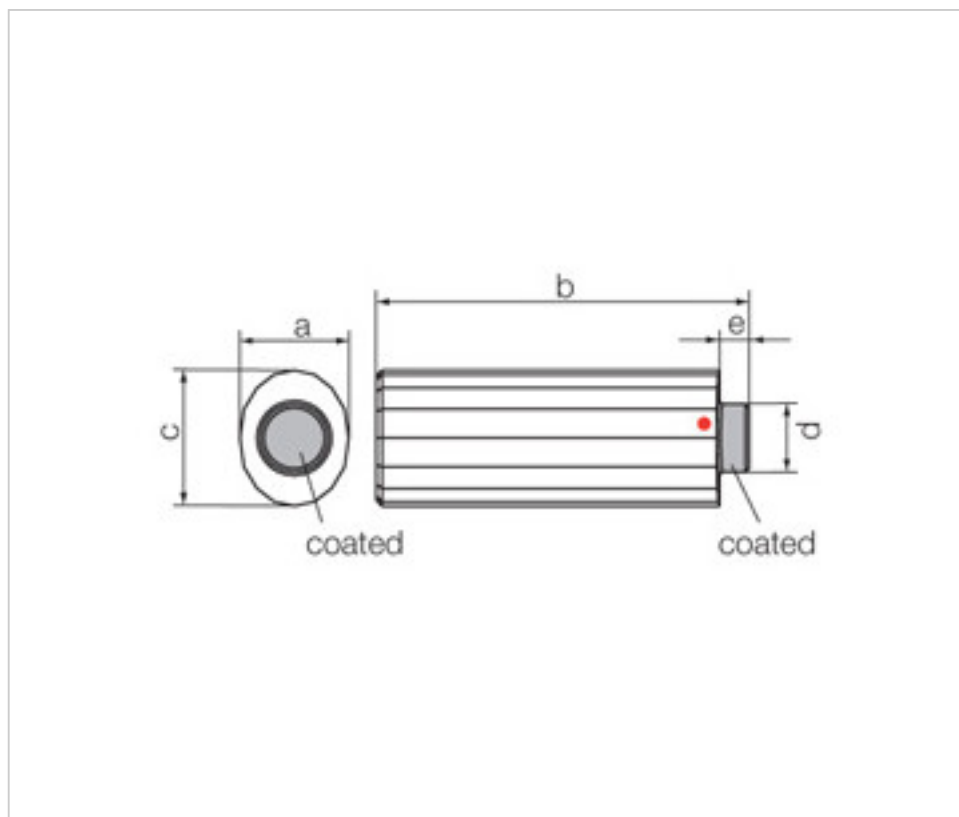

113798301

Manilla Stick 8988/300 001 15x54mm ( ex8988/300) CAL`V Swarovski Crys

21 de enero de 2025, 11:35

**PRECIOS**

	Lote	Precio sin IVA
	1	28,62€
	20	22,90€
	80	19,91€

Continúa en la siguiente página >>

SWAROVSKI CRYSTAL > Strass Swarovski Crystal > Manillas y Nudos Strass Swarovski  
Manillas Strass

113798301

**Manilla Stick 8988/300 001 15x54mm ( ex8988/300) CAL´V Swarovski Crys**

## NOTAS

---

Medidas: A=15,8mm (+/-0,3mm); B=54,5mm (+/-0,3mm); C=19,8mm (+/-0,3mm); D=9,8mm (+/-0,2mm); E=4,9mm

## OTRAS CARACTERÍSTICAS

---

Longitud (mm): 54,5

Ancho (mm): 19,8