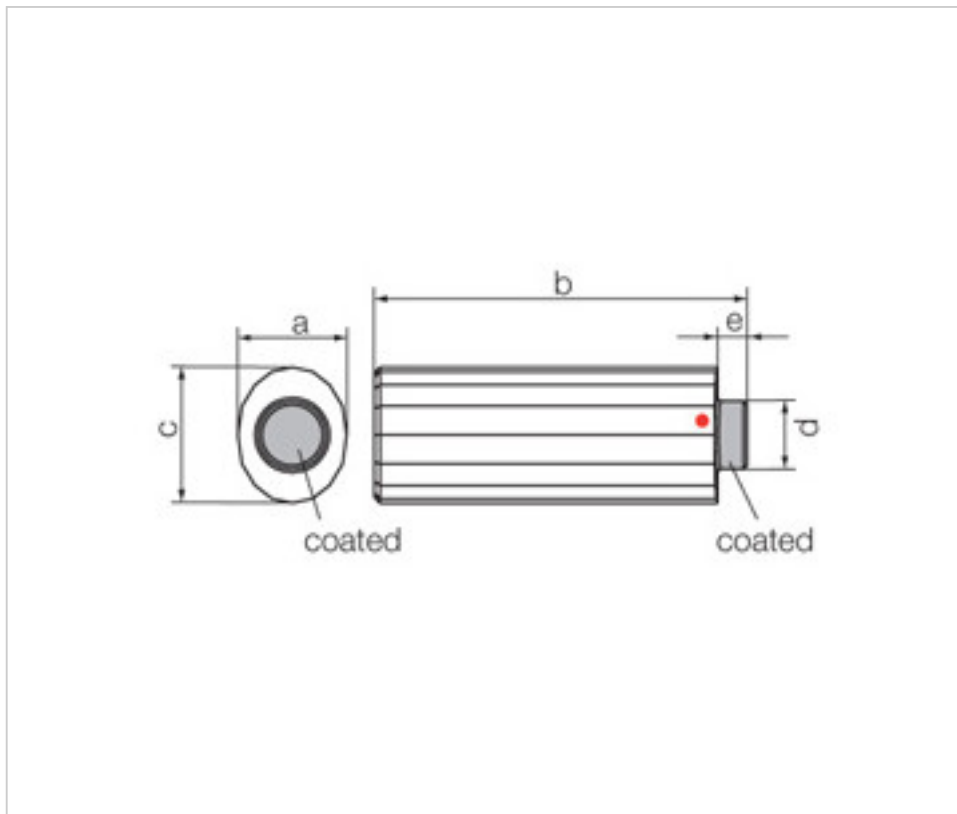

113798301

Manilla Stick 8988/300 001 15x54mm (ex8988/300) CAL`V Swarovski Crys

03 de julio de 2024, 03:18

PRECIOS

	Lote	Precio sin IVA
	1	28,62€
	20	22,90€
	80	19,91€

Continúa en la siguiente página >>

SWAROVSKI CRYSTAL > Strass Swarovski Crystal > Manillas y Nudos Strass Swarovski
Manillas Strass

113798301

Manilla Stick 8988/300 001 15x54mm (ex8988/300) CAL´V Swarovski Crys

ESPECIFICACIONES TÉCNICAS

Peso: 31 Gramos

Embalaje: Caja 80 Uds.

NOTAS

Medidas: A=15,8mm (+/-0,3mm); B=54,5mm (+/-0,3mm); C=19,8mm (+/-0,3mm); D=9,8mm (+/-0,2mm); E=4,9mm

OTRAS CARACTERÍSTICAS

Longitud (mm): 54,5

Ancho (mm): 19,8

DOCUMENTOS

 [Manilla Stick 8988/300 001 15x54mm \(ex8988/300\) CAL´V Swarovski Crys](#)