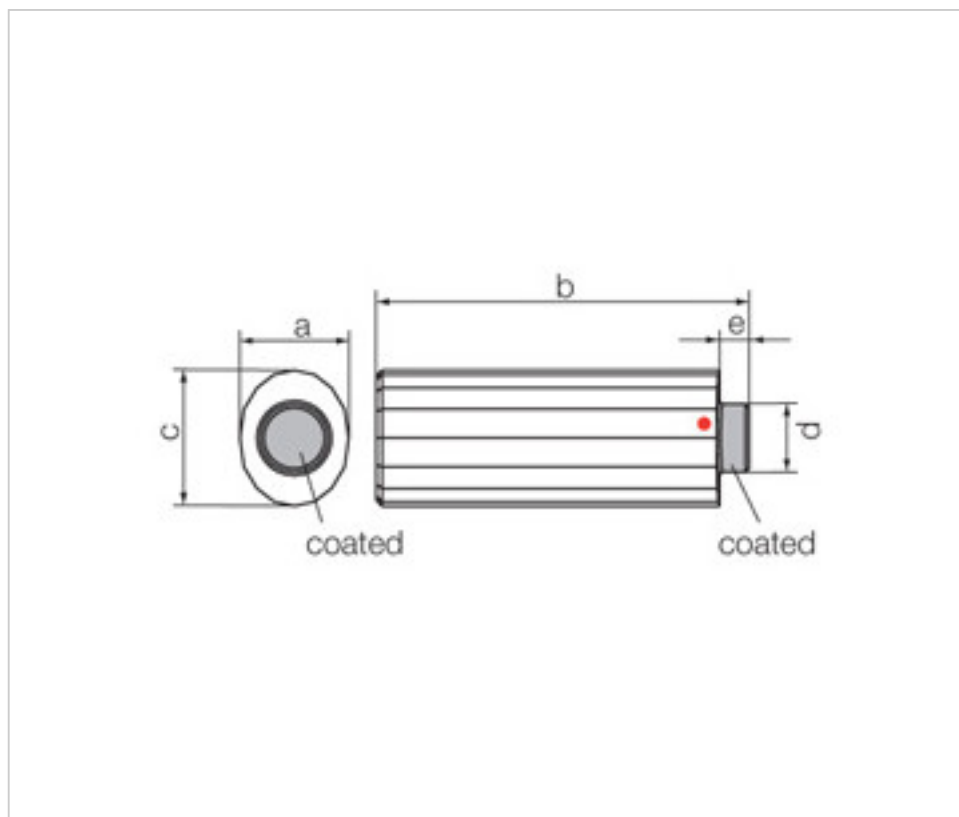

113798301

Manilla Stick 8988/300 001 15x54mm ( ex8988/300) CAL`V Swarovski Crys

21 de diciembre de 2024, 18:08

**Manilla Stick 8988/300 001 15x54mm ( ex8988/300) CAL´V Swarovski Crys**

## NOTAS

---

Medidas: A=15,8mm (+/-0,3mm); B=54,5mm (+/-0,3mm); C=19,8mm (+/-0,3mm); D=9,8mm (+/-0,2mm); E=4,9mm

## OTRAS CARACTERÍSTICAS

---

Longitud (mm): 54,5

Ancho (mm): 19,8