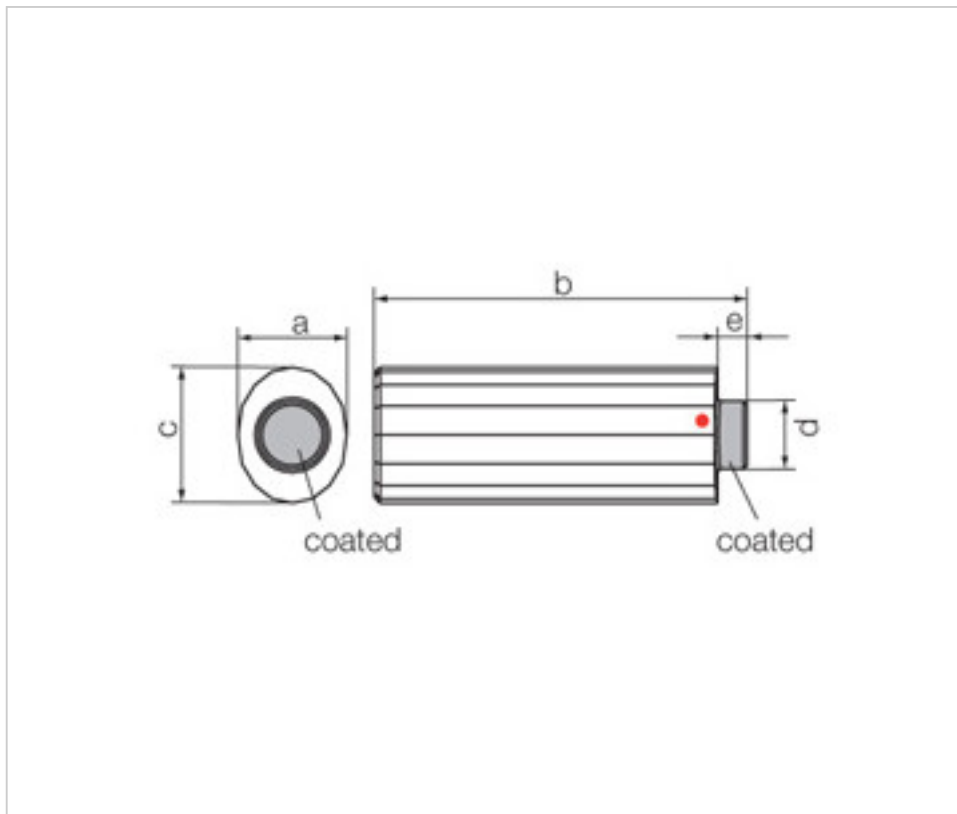

113798301

Manilla Stick 8988/300 001 15x54mm (ex8988/300) CAL`V Swarovski Crys

05 de abril de 2025, 05:35

PRECIOS

	Lote	Precio sin IVA
	1	28,62€
	20	22,90€
	80	19,91€

Continúa en la siguiente página >>

SWAROVSKI CRYSTAL > Strass Swarovski Crystal > Manillas y Nudos Strass Swarovski
Manillas Strass

113798301

Manilla Stick 8988/300 001 15x54mm (ex8988/300) CAL´V Swarovski Crys

ESPECIFICACIONES TÉCNICAS

Peso: 31 Gramos

Embalaje: Caja 80 Uds.

NOTAS

Medidas: A=15,8mm (+/-0,3mm); B=54,5mm (+/-0,3mm); C=19,8mm (+/-0,3mm); D=9,8mm (+/-0,2mm); E=4,9mm

OTRAS CARACTERÍSTICAS

Longitud (mm): 54,5

Ancho (mm): 19,8

DOCUMENTOS

 [Manilla Stick 8988/300 001 15x54mm \(ex8988/300\) CAL´V Swarovski Crys](#)