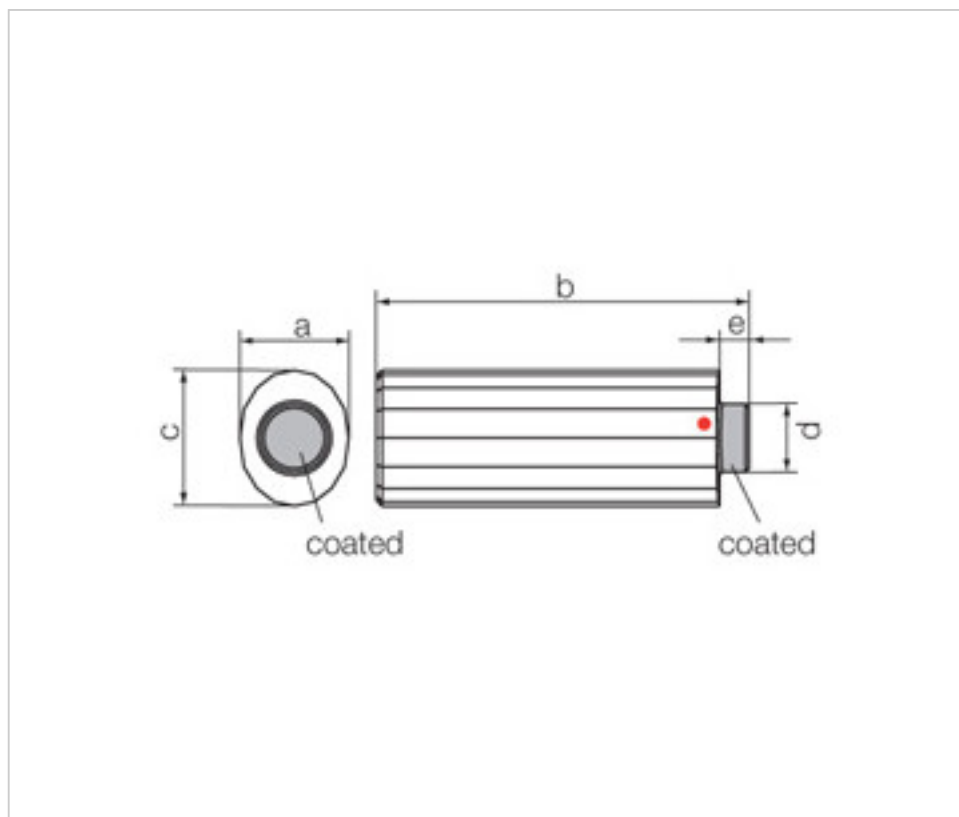

113798301

Manilla Stick 8988/300 001 15x54mm (ex8988/300) CAL`V Swarovski Crys

22 de febrero de 2025, 09:05

PRECIOS

	Lote	Precio sin IVA
	1	28,62€
	20	22,90€
	80	19,91€

Continúa en la siguiente página >>

SWAROVSKI CRYSTAL > Strass Swarovski Crystal > Manillas y Nudos Strass Swarovski
Manillas Strass

113798301

Manilla Stick 8988/300 001 15x54mm (ex8988/300) CAL´V Swarovski Crys

ESPECIFICACIONES TÉCNICAS

Peso: 31 Gramos

Embalaje: Caja 80 Uds.

NOTAS

Medidas: A=15,8mm (+/-0,3mm); B=54,5mm (+/-0,3mm); C=19,8mm (+/-0,3mm); D=9,8mm (+/-0,2mm); E=4,9mm

OTRAS CARACTERÍSTICAS

Longitud (mm): 54,5

Ancho (mm): 19,8

DOCUMENTOS

 [Manilla Stick 8988/300 001 15x54mm \(ex8988/300\) CAL´V Swarovski Crys](#)