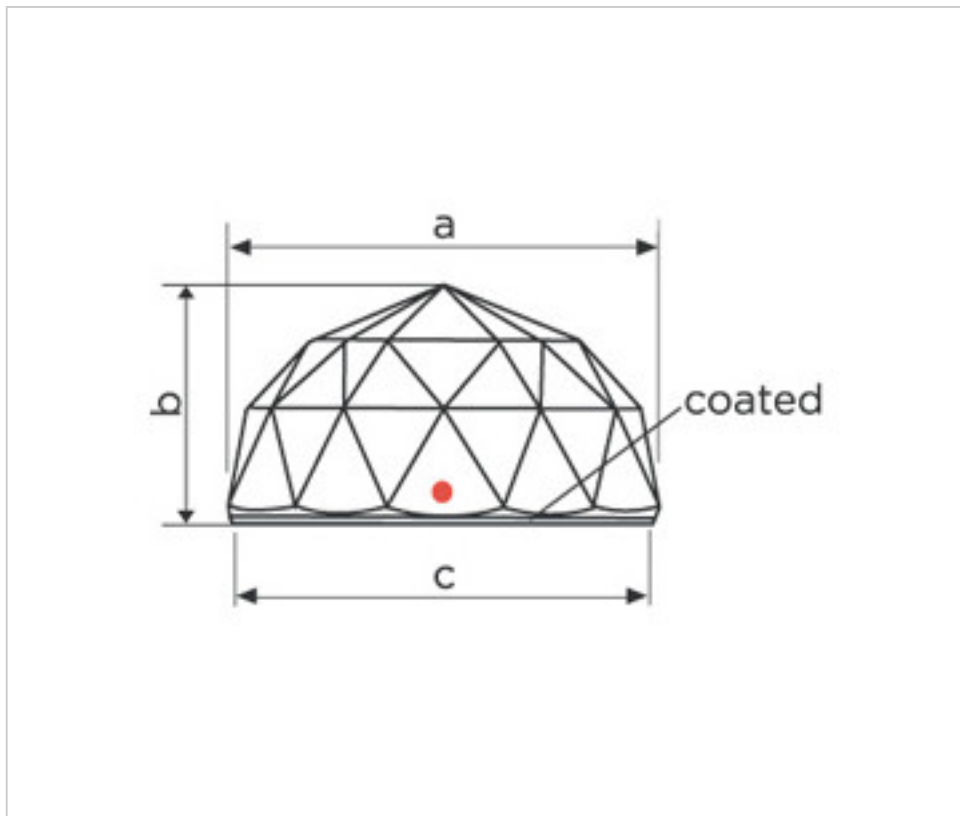

SWAROVSKI CRYSTAL > Strass Swarovski Crystal > Piezas para Pegar Strass Swarovski
Cristal con Cal para Pegado Strass Swarovski

110855012 - 1067322

Media bola 7120/14mm. Talla clasica CAL´V´SI Swarovski Crystal

24 de agosto de 2024, 07:22

PRECIOS

	Lote	Precio sin IVA
	1	4,29€
	112	3,44€
	560	2,99€

Continúa en la siguiente página >>