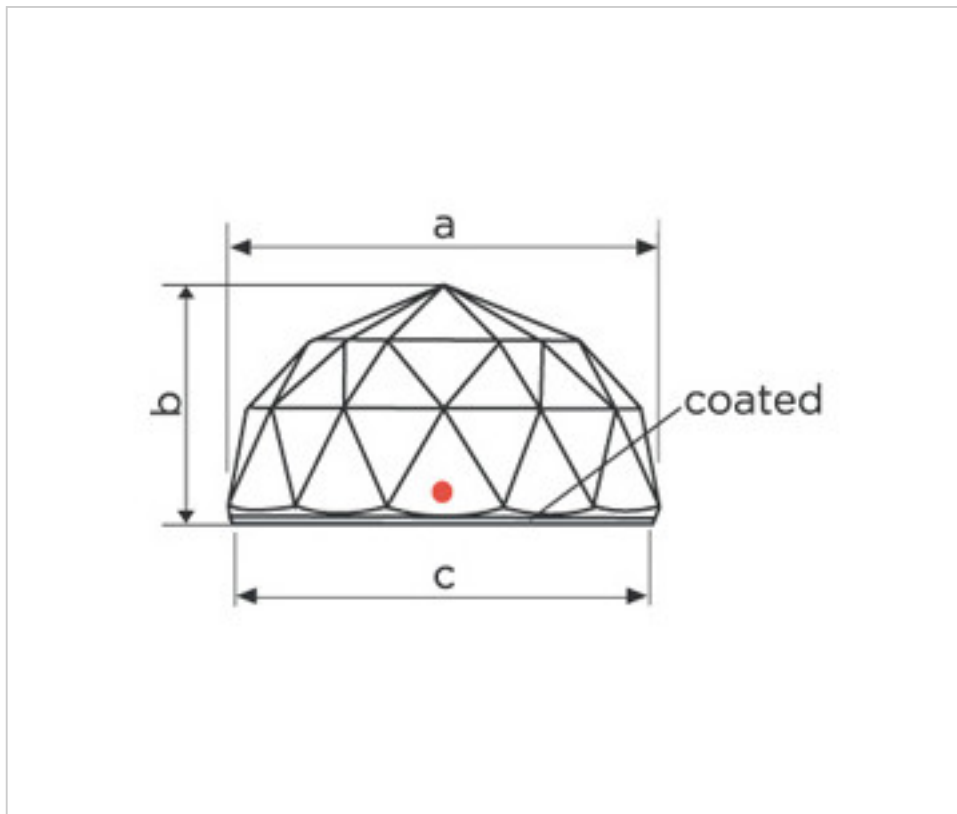

SWAROVSKI CRYSTAL > Strass Swarovski Crystal > Piezas para Pegar Strass Swarovski
Cristal con Cal para Pegado Strass Swarovski

110855012 - 1067322

Media bola 7120/14mm. Talla clasica CAL´V´SI Swarovski Crystal

21 de diciembre de 2024, 18:24

PRECIOS

	Lote	Precio sin IVA
	1	4,29€
	112	3,44€
	560	2,99€

Continúa en la siguiente página >>