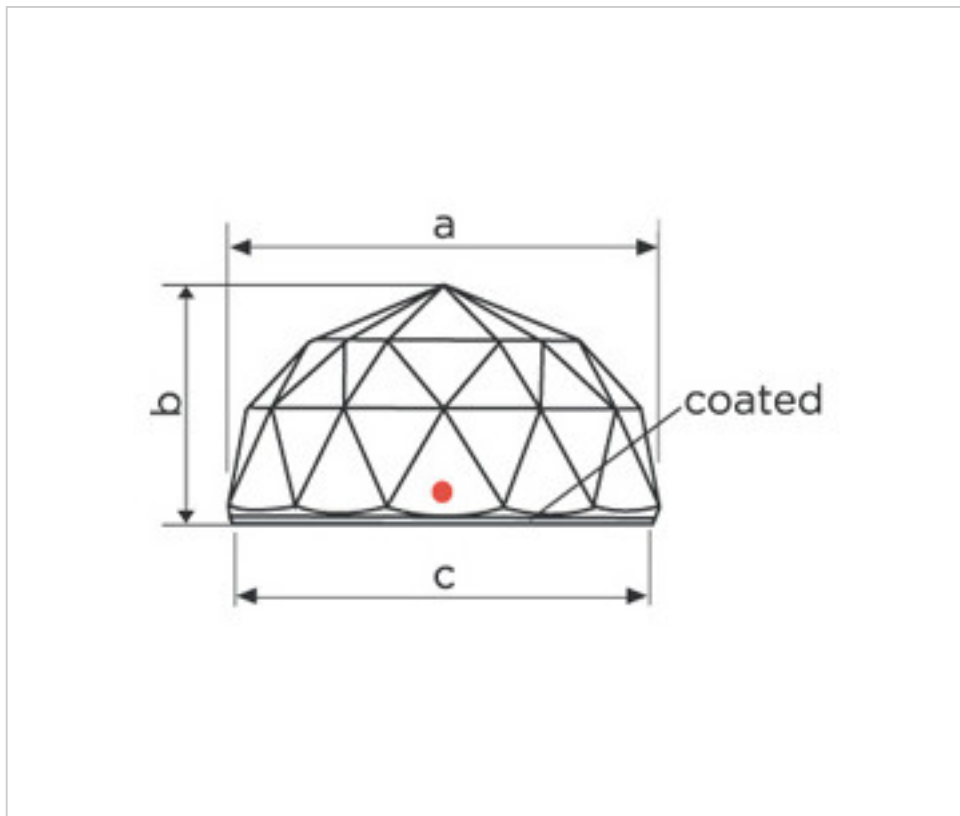

SWAROVSKI CRYSTAL > Strass Swarovski Crystal > Piezas para Pegar Strass Swarovski
Cristal con Cal para Pegado Strass Swarovski

110855012 - 1067322

Media bola 7120/14mm. Talla clasica CAL´V´SI Swarovski Crystal

22 de febrero de 2025, 08:56

PRECIOS

	Lote	Precio sin IVA
	1	4,29€
	112	3,44€
	560	2,99€

Continúa en la siguiente página >>