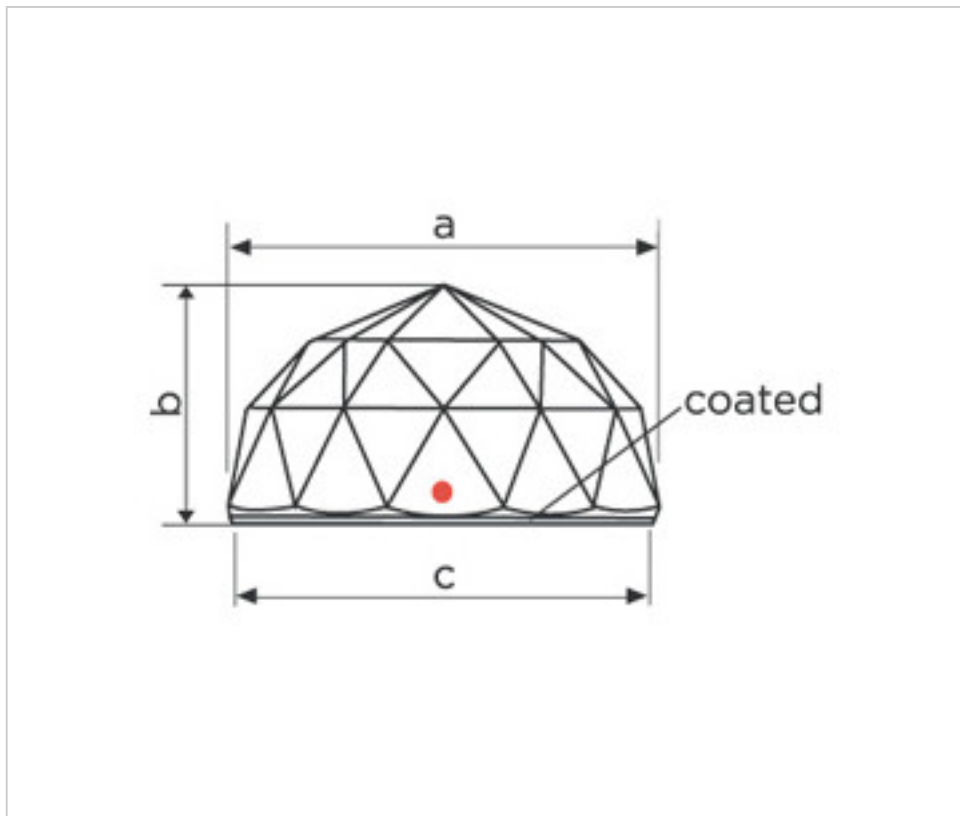

SWAROVSKI CRYSTAL > Strass Swarovski Crystal > Piezas para Pegar Strass Swarovski
Cristal con Cal para Pegado Strass Swarovski

110855024 - 1067325

Media bola 7120/20mm. Talla clasica CAL´V´SI Swarovski Crystal

24 de agosto de 2024, 07:18

PRECIOS

	Lote	Precio sin IVA
	1	7,43€
	60	5,93€
	300	5,17€

Continúa en la siguiente página >>