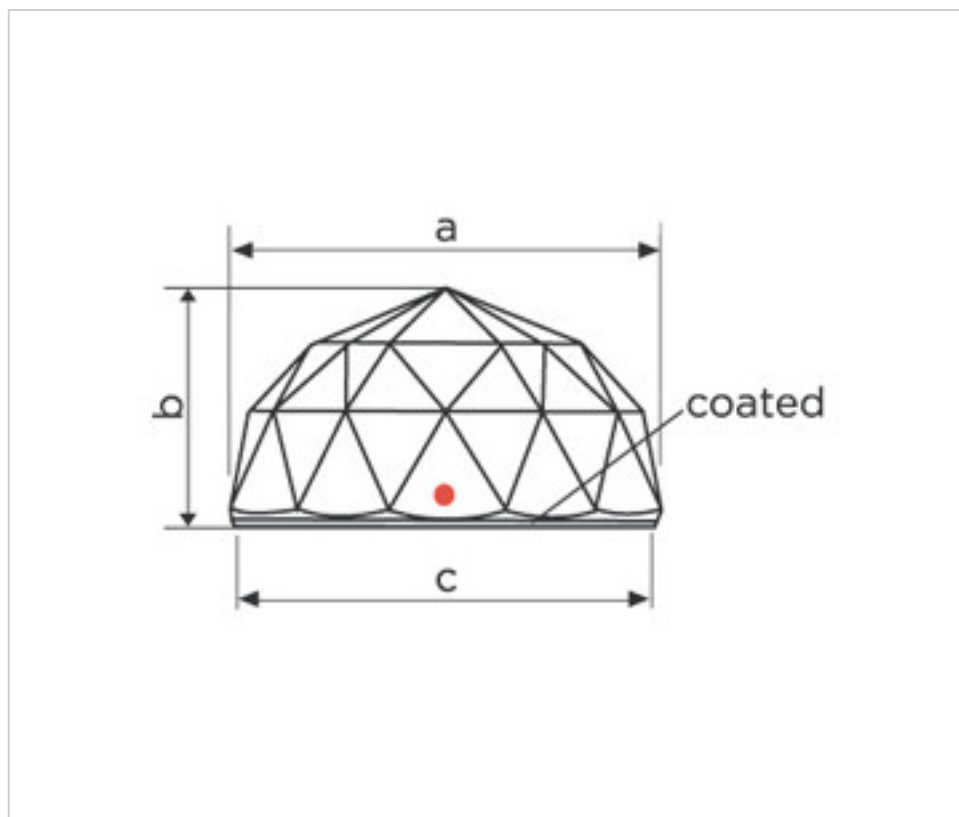

SWAROVSKI CRYSTAL > Strass Swarovski Crystal > Piezas para Pegar Strass Swarovski
Cristal con Cal para Pegado Strass Swarovski

1108550Z2 - 1067326

Media bola 7120/20mm. Talla clasica Swarovski Crystal Jet

21 de enero de 2025, 11:55

PRECIOS

	Lote	Precio sin IVA
	1	7,75€
	60	6,20€
	300	5,39€

Continúa en la siguiente página >>