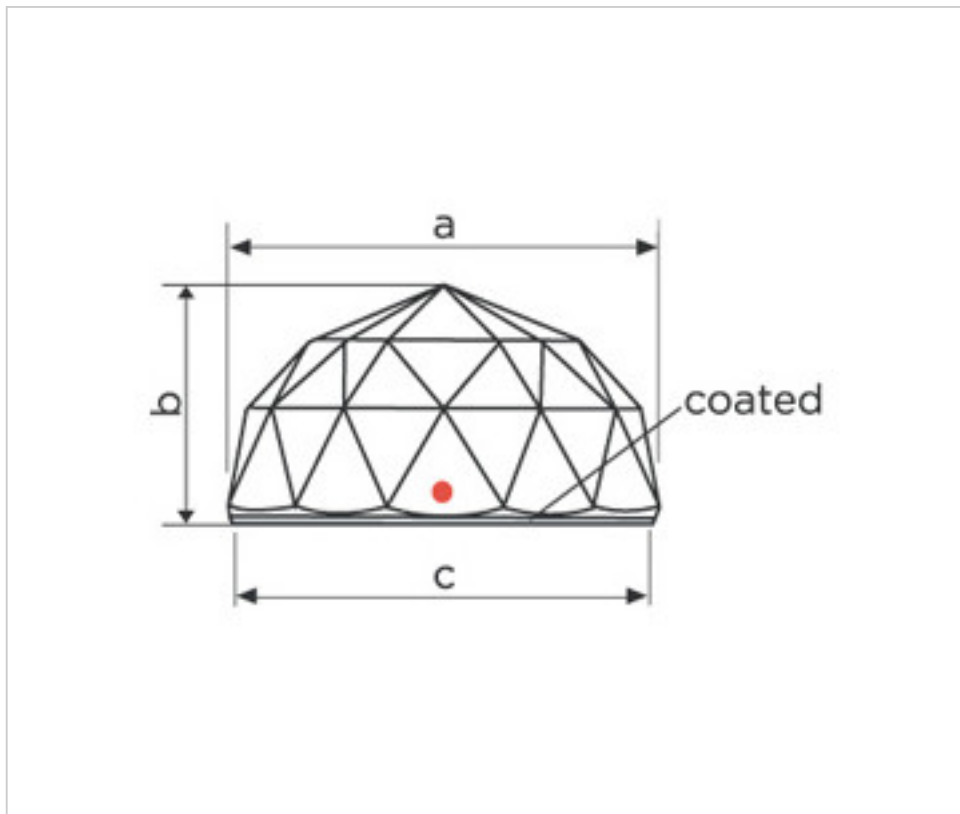

SWAROVSKI CRYSTAL > Strass Swarovski Crystal > Piezas para Pegar Strass Swarovski
Cristal con Cal para Pegado Strass Swarovski

1108550Z2 - 1067326

Media bola 7120/20mm. Talla clasica Swarovski Crystal Jet

24 de agosto de 2024, 07:22

PRECIOS

	Lote	Precio sin IVA
	1	7,75€
	60	6,20€
	300	5,39€

Continúa en la siguiente página >>