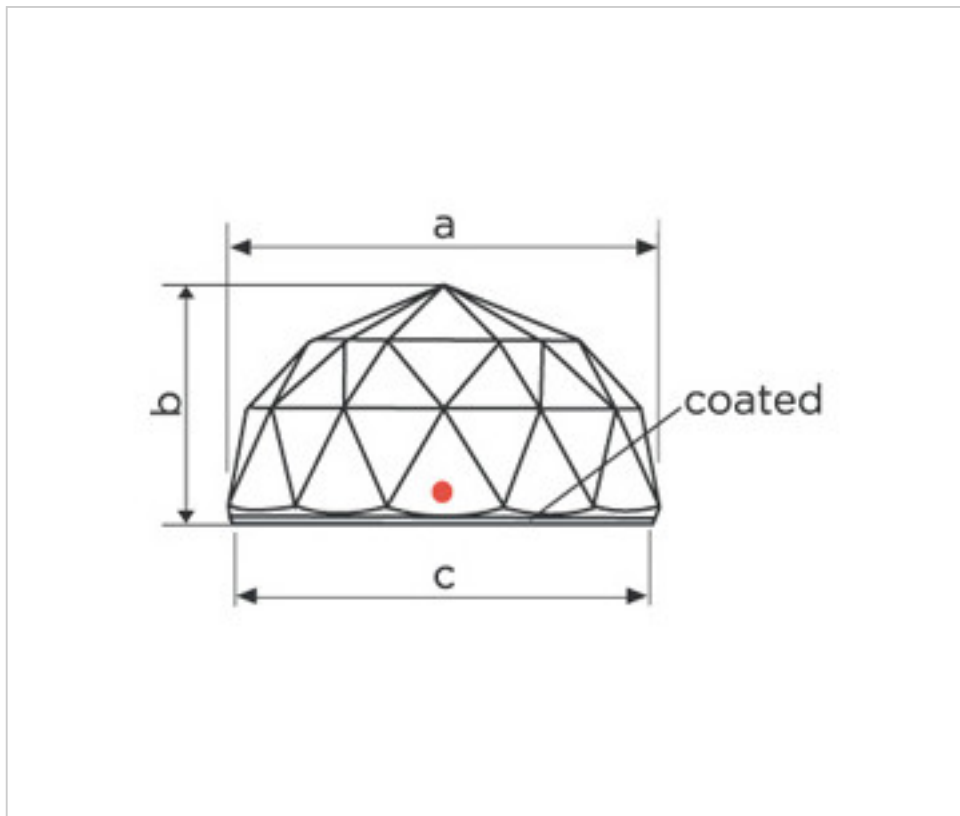

SWAROVSKI CRYSTAL > Strass Swarovski Crystal > Piezas para Pegar Strass Swarovski
Cristal con Cal para Pegado Strass Swarovski

1108550Z2 - 1067326

Media bola 7120/20mm. Talla clasica Swarovski Crystal Jet

21 de diciembre de 2024, 18:06

PRECIOS

	Lote	Precio sin IVA
	1	7,75€
	60	6,20€
	300	5,39€

Continúa en la siguiente página >>