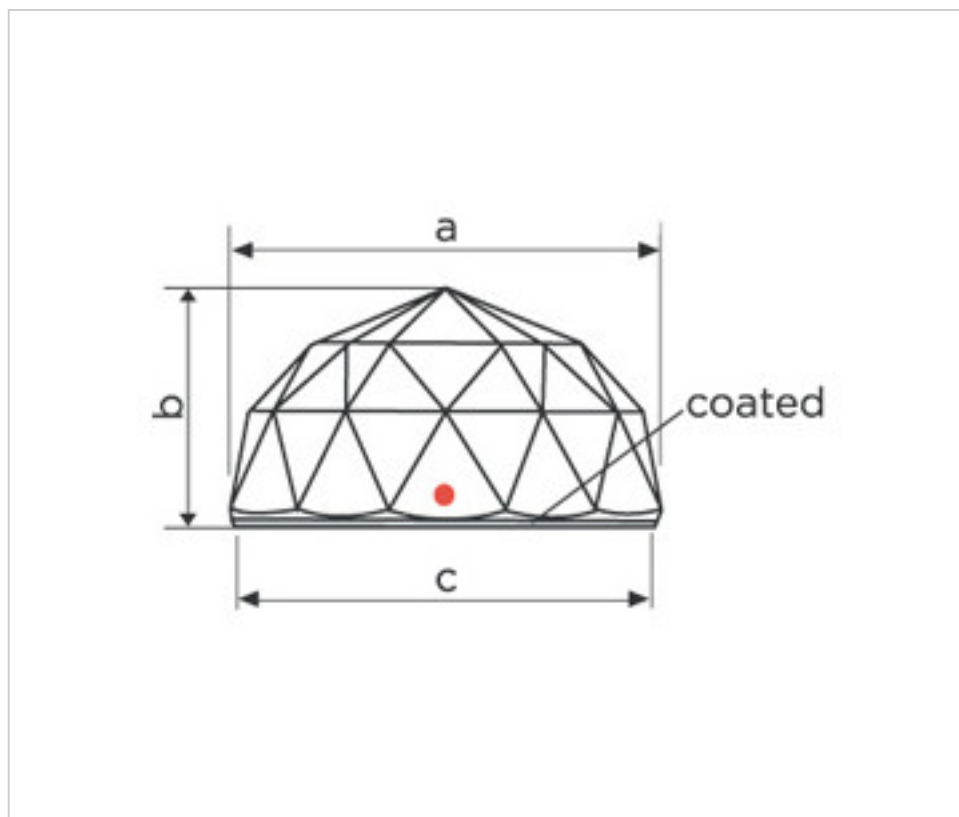

SWAROVSKI CRYSTAL > Strass Swarovski Crystal > Piezas para Pegar Strass Swarovski
Cristal con Cal para Pegado Strass Swarovski

1108550Z2 - 1067326

Media bola 7120/20mm. Talla clasica Swarovski Crystal Jet

22 de febrero de 2025, 14:08

PRECIOS

	Lote	Precio sin IVA
	1	7,75€
	60	6,20€
	300	5,39€

Continúa en la siguiente página >>