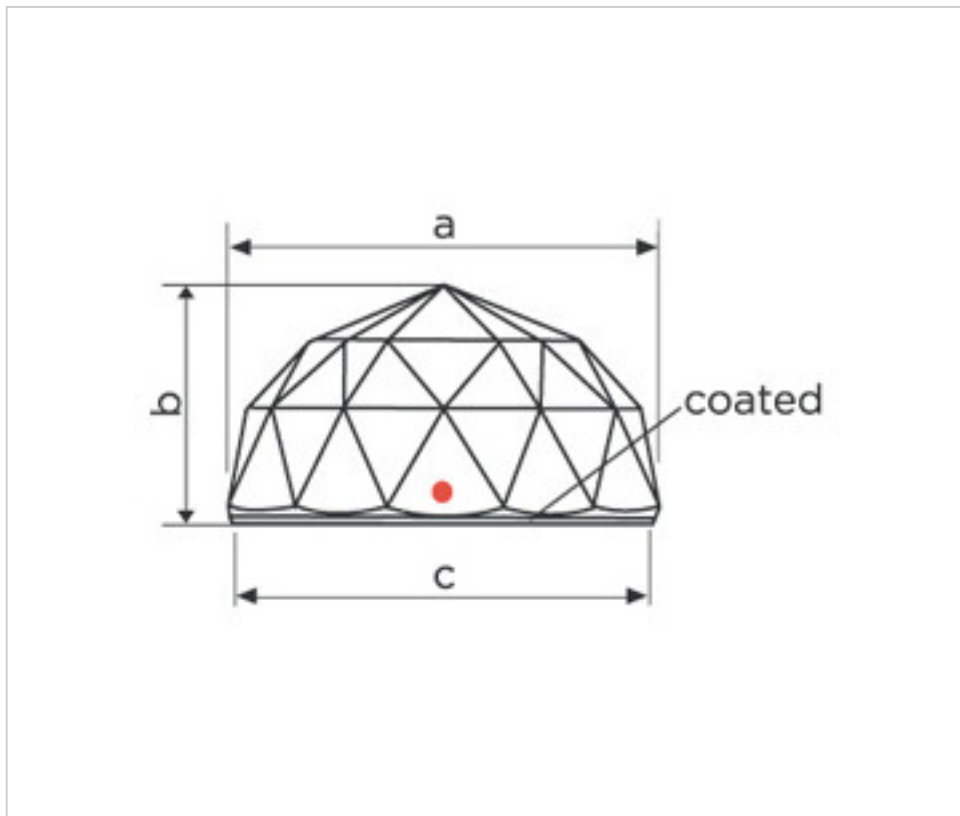

SWAROVSKI CRYSTAL > Strass Swarovski Crystal > Piezas para Pegar Strass Swarovski
Cristal con Cal para Pegado Strass Swarovski

110855034 - 1067331

Media bola 7120/30mm. Talla clasica. CAL´V´SI Swarovski Crystal

24 de agosto de 2024, 07:18

PRECIOS

	Lote	Precio sin IVA
	1	14,88€
	30	11,91€
	120	10,35€

Continúa en la siguiente página >>