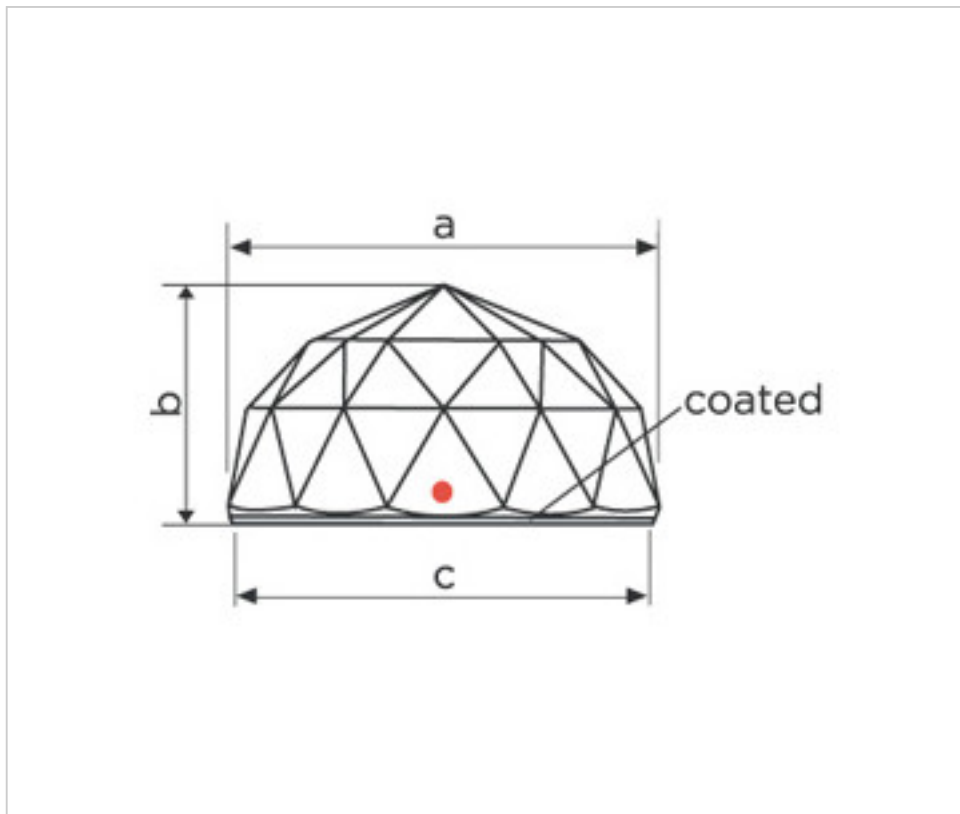

SWAROVSKI CRYSTAL > Strass Swarovski Crystal > Piezas para Pegar Strass Swarovski
Cristal con Cal para Pegado Strass Swarovski

110855044 - 1067338

Media bola 7120/40mm. talla clásica CAL´V´SI Swarovski Crystal

22 de febrero de 2025, 09:17

PRECIOS

	Lote	Precio sin IVA
	1	16,08€
	20	12,85€
	60	11,18€

Continúa en la siguiente página >>