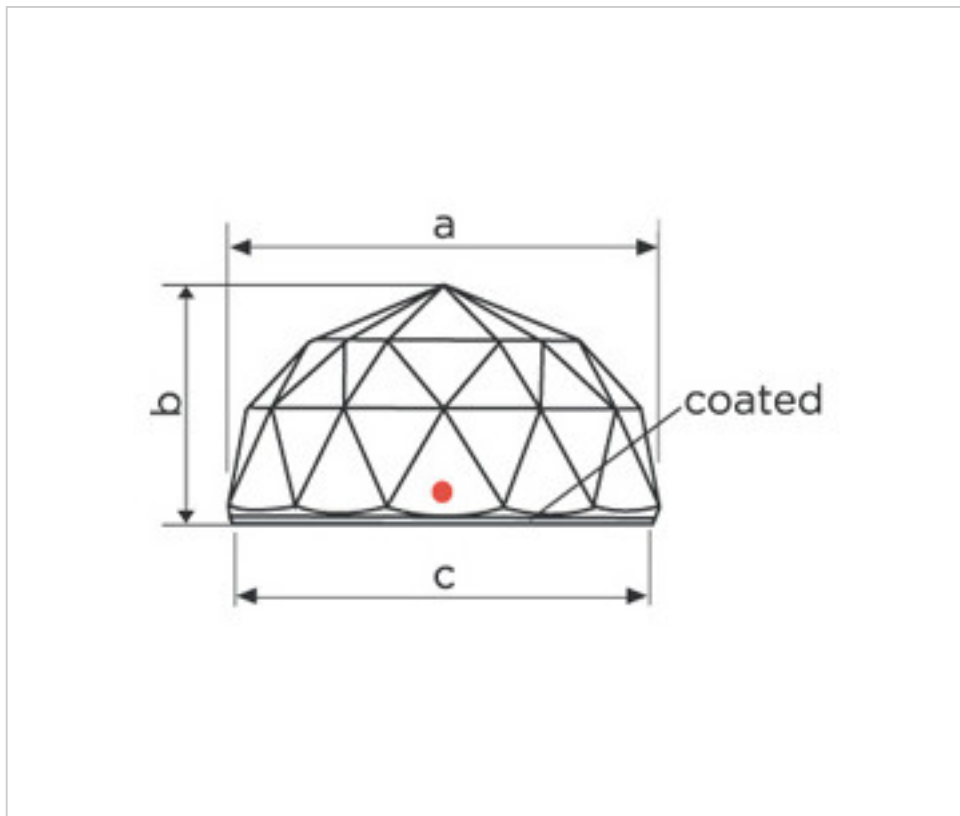

SWAROVSKI CRYSTAL > Strass Swarovski Crystal > Piezas para Pegar Strass Swarovski
Cristal con Cal para Pegado Strass Swarovski

110855044 - 1067338

Media bola 7120/40mm. talla clásica CAL´V´SI Swarovski Crystal

21 de enero de 2025, 11:54

PRECIOS

	Lote	Precio sin IVA
	1	16,08€
	20	12,85€
	60	11,18€

Continúa en la siguiente página >>