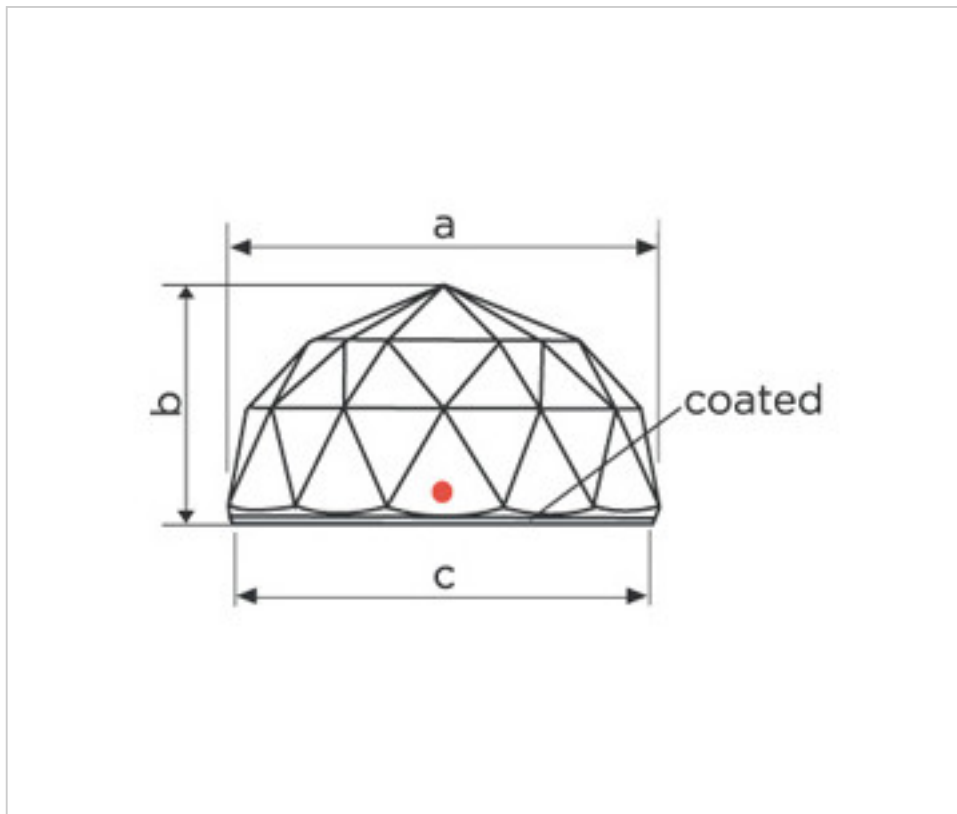

SWAROVSKI CRYSTAL > Strass Swarovski Crystal > Piezas para Pegar Strass Swarovski
Cristal con Cal para Pegado Strass Swarovski

110855044 - 1067338

Media bola 7120/40mm. talla clásica CAL´V´SI Swarovski Crystal

21 de diciembre de 2024, 18:02

PRECIOS

	Lote	Precio sin IVA
	1	16,08€
	20	12,85€
	60	11,18€

Continúa en la siguiente página >>