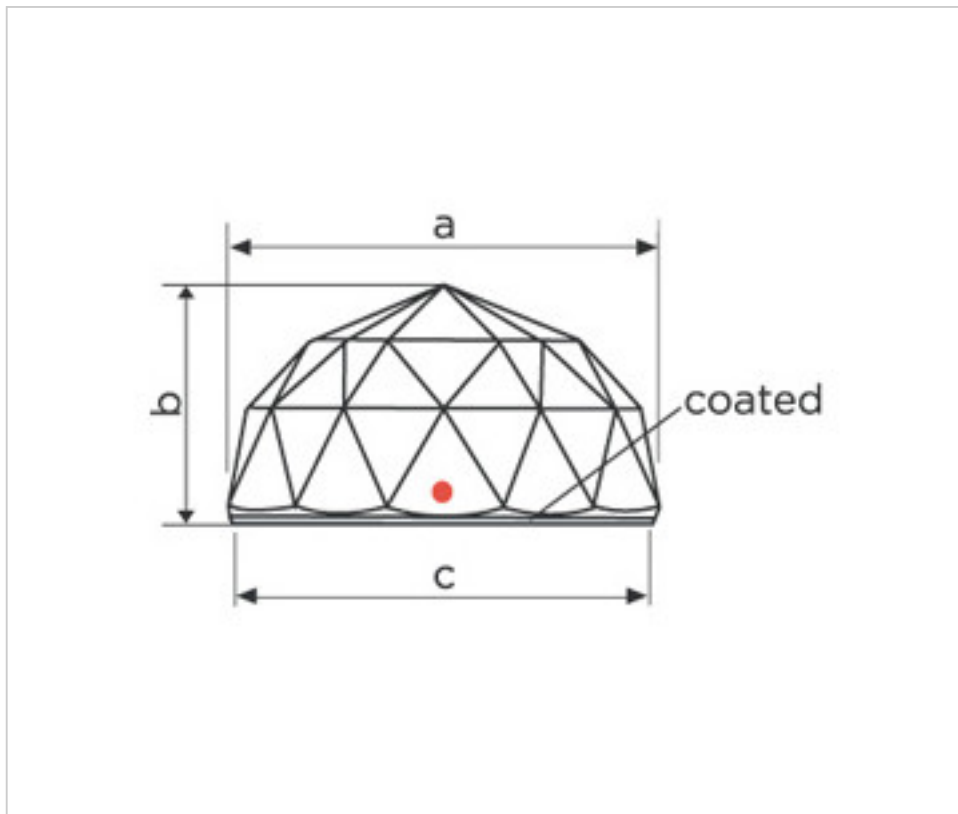

SWAROVSKI CRYSTAL > Strass Swarovski Crystal > Piezas para Pegar Strass Swarovski
Cristal con Cal para Pegado Strass Swarovski

110855044 - 1067338

Media bola 7120/40mm. talla clásica CAL´V´SI Swarovski Crystal

05 de abril de 2025, 12:48

PRECIOS

	Lote	Precio sin IVA
	1	16,08€
	20	12,85€
	60	11,18€

Continúa en la siguiente página >>