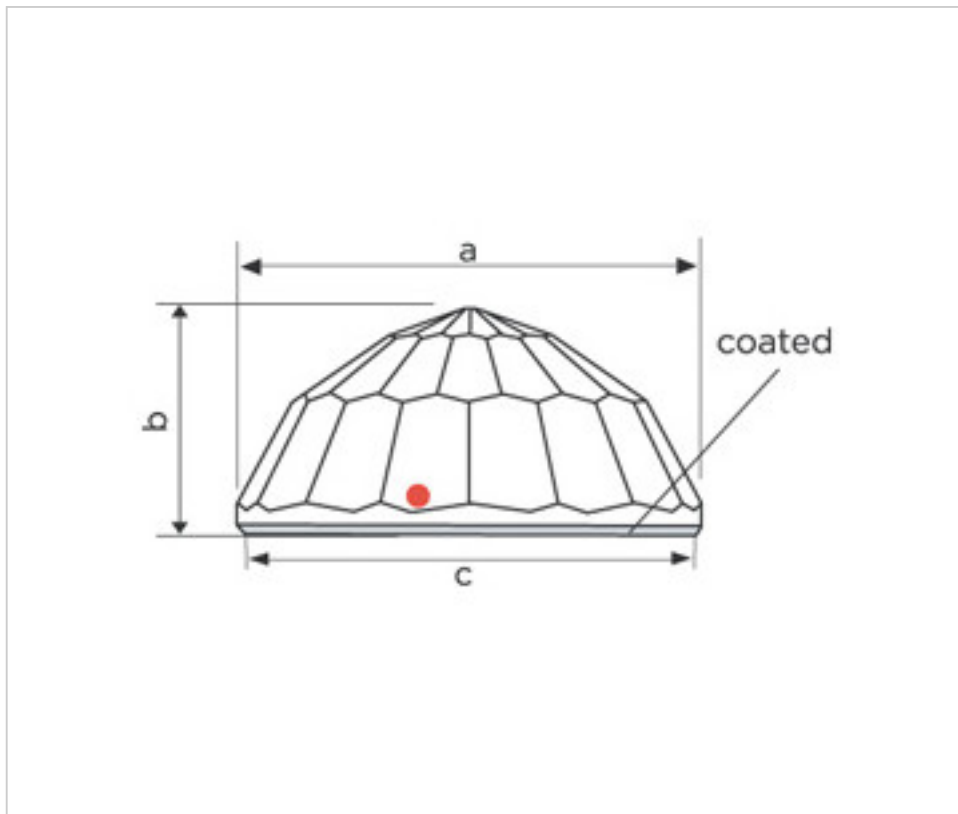

SWAROVSKI CRYSTAL > Strass Swarovski Crystal > Piezas para Pegar Strass Swarovski
Cristal con Cal para Pegado Strass Swarovski

110855059

Media bola 7125/50mm. Talla contemp. CAL´V´SI Swarovski Crystal

05 de abril de 2025, 05:53

Media bola 7125/50mm. Talla contemp. CAL´V´SI Swarovski Crystal

ESPECIFICACIONES TÉCNICAS

Peso: 85 Gramos

Embalaje: Caja 24 Uds.

NOTAS

Efecto CAL V SI para pegar. A=49,8mm (+/-0,4mm); B=23,8mm (+/-0,3mm); C=48,5mm (+/-0,3mm).

OTRAS CARACTERÍSTICAS

Diámetro (mm): 50

Color: Transparente

DOCUMENTOS

 [Media bola 7125/50mm. Talla contemp. CAL´V´SI Swarovski Crystal](#)