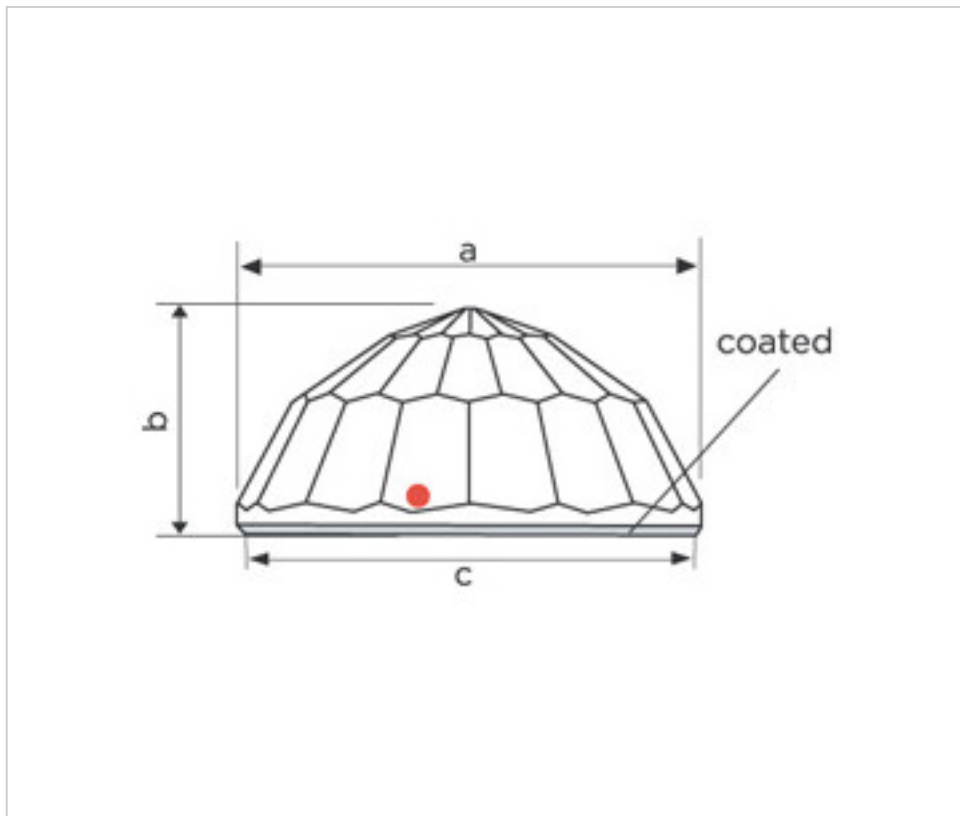

SWAROVSKI CRYSTAL > Strass Swarovski Crystal > Piezas para Pegar Strass Swarovski
Cristal con Cal para Pegado Strass Swarovski

110855059

Media bola 7125/50mm. Talla contemp. CAL´V´SI Swarovski Crystal

01 de febrero de 2025, 18:06

Media bola 7125/50mm. Talla contemp. CAL´V´SI Swarovski Crystal

ESPECIFICACIONES TÉCNICAS

Peso: 85 Gramos

Embalaje: Caja 24 Uds.

NOTAS

Efecto CAL V SI para pegar. A=49,8mm (+/-0,4mm); B=23,8mm (+/-0,3mm); C=48,5mm (+/-0,3mm).

OTRAS CARACTERÍSTICAS

Diámetro (mm): 50

Color: Transparente

DOCUMENTOS

 [Media bola 7125/50mm. Talla contemp. CAL´V´SI Swarovski Crystal](#)