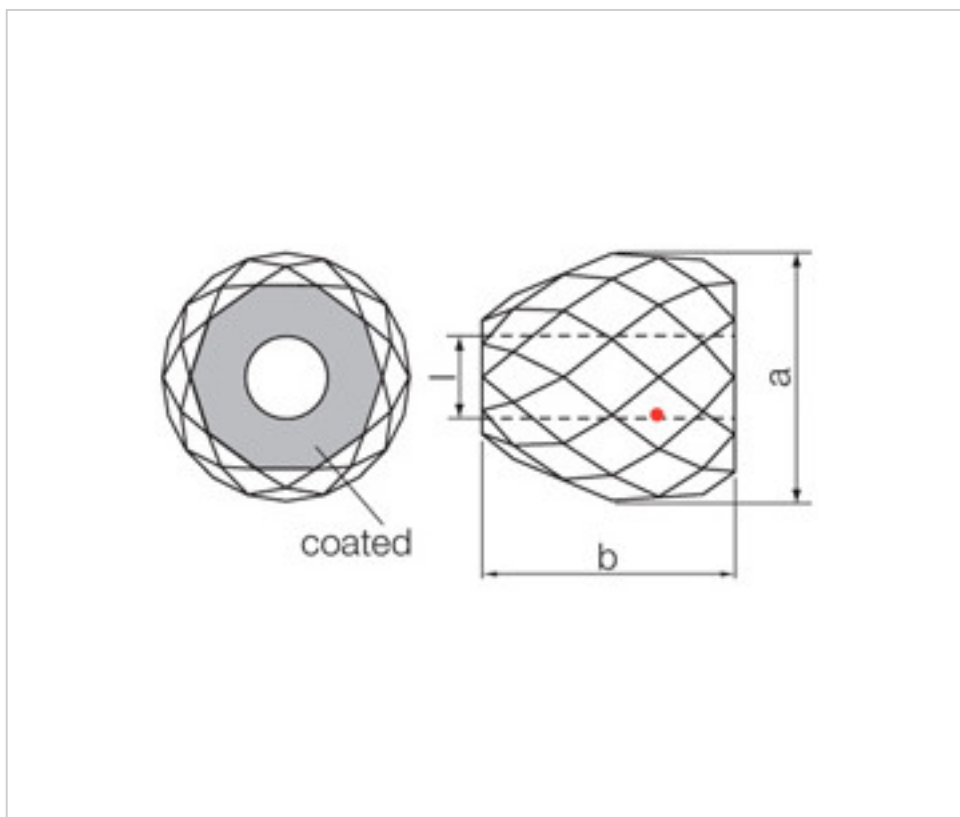

SWAROVSKI CRYSTAL > Strass Swarovski Crystal > Manillas y Nudos Strass Swarovski
Nudos Strass

1108061Y4 - 244252

Nudo 8061/40mm 402 Jet Swarovski Crystal

03 de diciembre de 2024, 17:44

PRECIOS

	Lote	Precio sin IVA
	1	20,92€
	20	16,73€
	40	16,25€

Continúa en la siguiente página >>