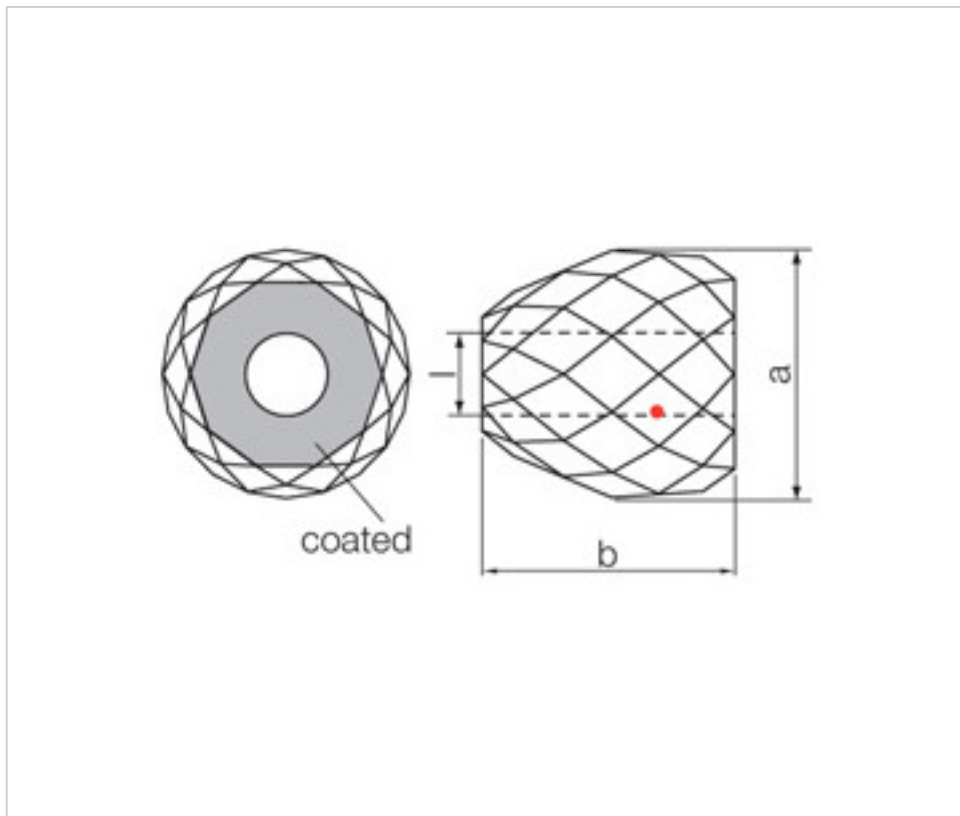

SWAROVSKI CRYSTAL > Strass Swarovski Crystal > Manillas y Nudos Strass Swarovski
Nudos Strass

1108061Y4 - 244252

Nudo 8061/40mm 402 Jet Swarovski Crystal

24 de agosto de 2024, 11:39

PRECIOS

	Lote	Precio sin IVA
	1	20,92€
	20	16,73€
	40	16,25€

Continúa en la siguiente página >>