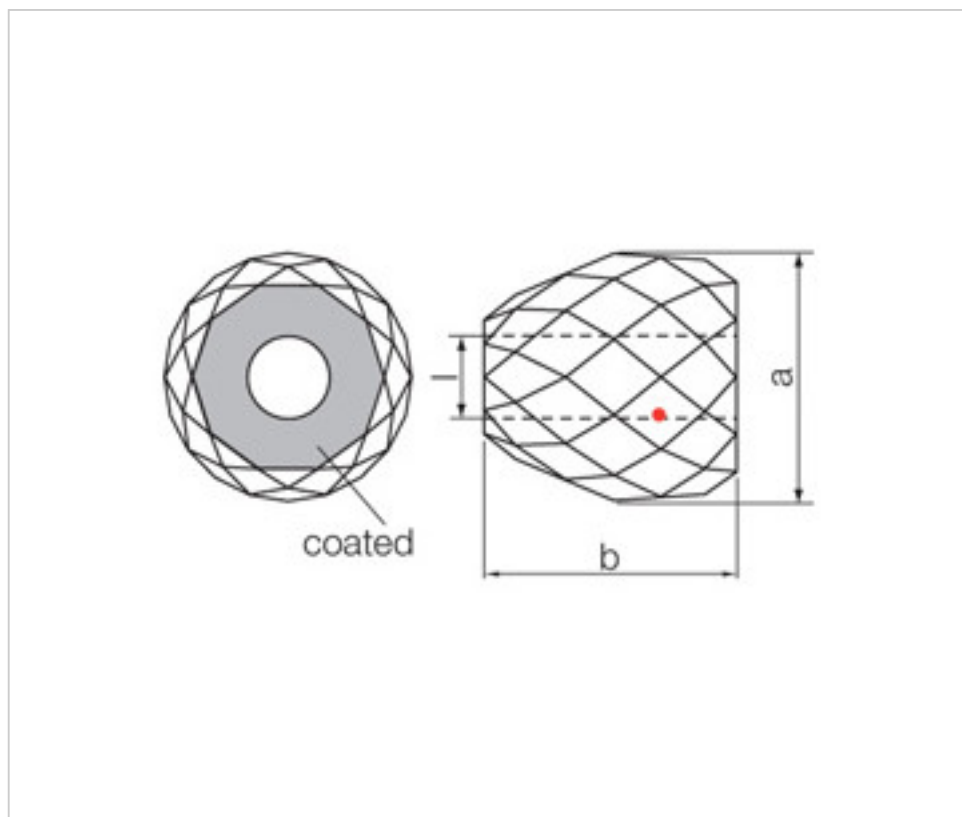

SWAROVSKI CRYSTAL > Strass Swarovski Crystal > Manillas y Nudos Strass Swarovski
Nudos Strass

1108061Y4 - 244252

Nudo 8061/40mm 402 Jet Swarovski Crystal

01 de febrero de 2025, 18:13

PRECIOS

	Lote	Precio sin IVA
Pedido mínimo	20	16,25€

Continúa en la siguiente página >>

SWAROVSKI CRYSTAL > Strass Swarovski Crystal > Manillas y Nudos Strass Swarovski
Nudos Strass

1108061Y4 - 244252

Nudo 8061/40mm 402 Jet Swarovski Crystal

ESPECIFICACIONES TÉCNICAS

Peso: 100 Gramos

Embalaje: Caja 20 Uds.

NOTAS

OTRAS CARACTERÍSTICAS

Alto (mm): 39,5

Diámetro (mm): 40

Color: Negro

Taladro Central (mm): 14