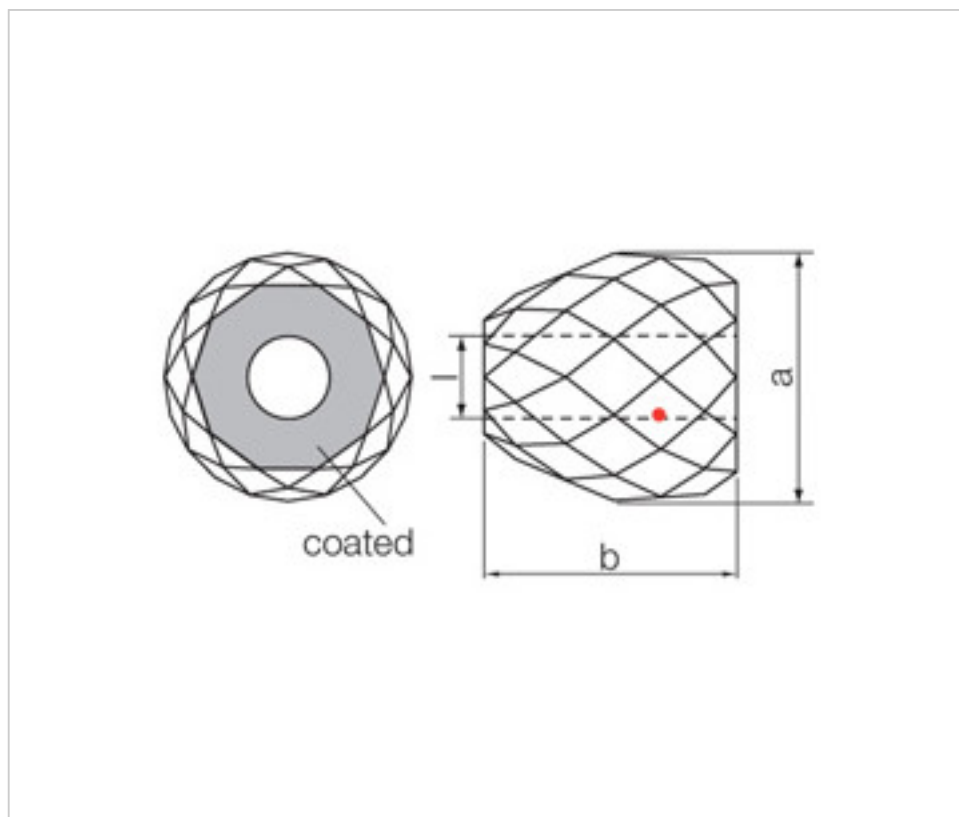

SWAROVSKI CRYSTAL > Strass Swarovski Crystal > Manillas y Nudos Strass Swarovski
Nudos Strass

1108061Y4 - 244252

Nudo 8061/40mm 402 Jet Swarovski Crystal

04 de abril de 2025, 12:22

PRECIOS

	Lote	Precio sin IVA
Pedido mínimo	20	16,25€

Continúa en la siguiente página >>

SWAROVSKI CRYSTAL > Strass Swarovski Crystal > Manillas y Nudos Strass Swarovski
Nudos Strass

1108061Y4 - 244252

Nudo 8061/40mm 402 Jet Swarovski Crystal

ESPECIFICACIONES TÉCNICAS

Peso: 100 Gramos

Embalaje: Caja 20 Uds.

NOTAS

OTRAS CARACTERÍSTICAS

Alto (mm): 39,5

Diámetro (mm): 40

Color: Negro

Taladro Central (mm): 14