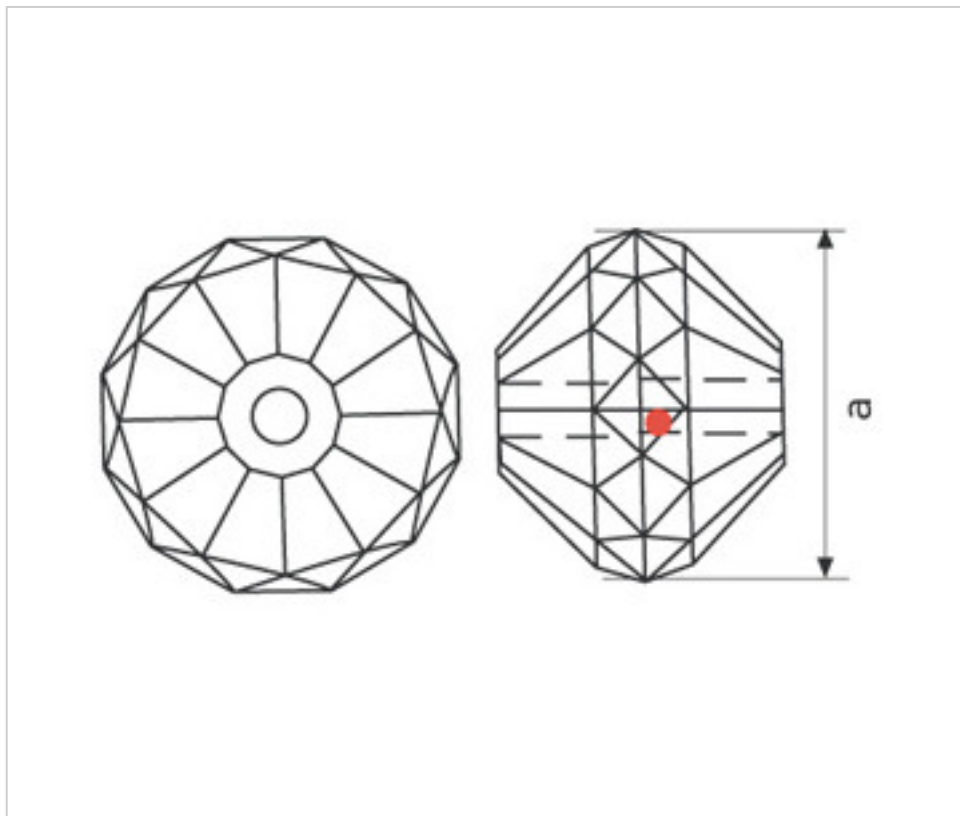

SWAROVSKI CRYSTAL > Strass Swarovski Crystal > Manillas y Nudos Strass Swarovski  
Nudos Strass

112806462

**Nudo 8064/065 542 Swarovski Crystal**

03 de diciembre de 2024, 17:39

## OTRAS CARACTERÍSTICAS

---

Diámetro (mm): 65

Color: Transparente

Taladro Central (mm): 13,1