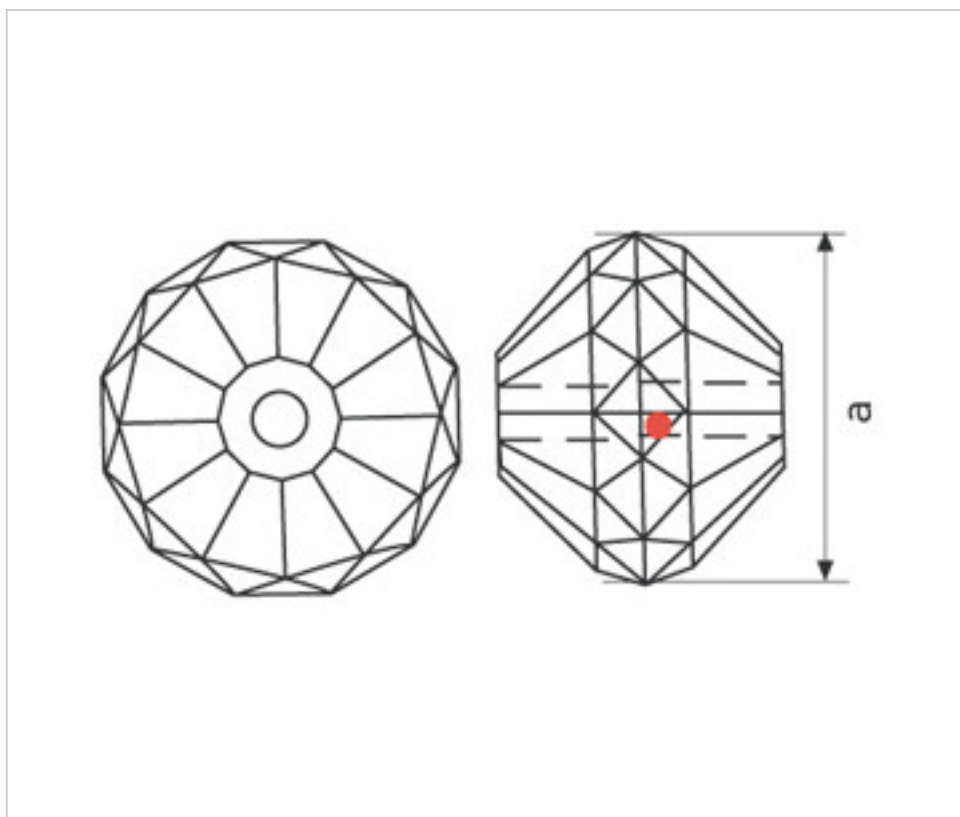

SWAROVSKI CRYSTAL > Strass Swarovski Crystal > Manillas y Nudos Strass Swarovski
Nudos Strass

112806462

Nudo 8064/065 542 Swarovski Crystal

01 de febrero de 2025, 18:11

PRECIOS

Lote	Precio sin IVA
1	36,76€

Continúa en la siguiente página >>

SWAROVSKI CRYSTAL > Strass Swarovski Crystal > Manillas y Nudos Strass Swarovski
Nudos Strass

112806462

Nudo 8064/065 542 Swarovski Crystal

ESPECIFICACIONES TÉCNICAS

Peso: 328 Gramos

Embalaje: Caja 5 Uds.

OTRAS CARACTERÍSTICAS

Díámetro (mm): 65

Color: Transparente

Taladro Central (mm): 13,1

DOCUMENTOS

 [Nudo 8064/065 542 Swarovski Crystal](#)