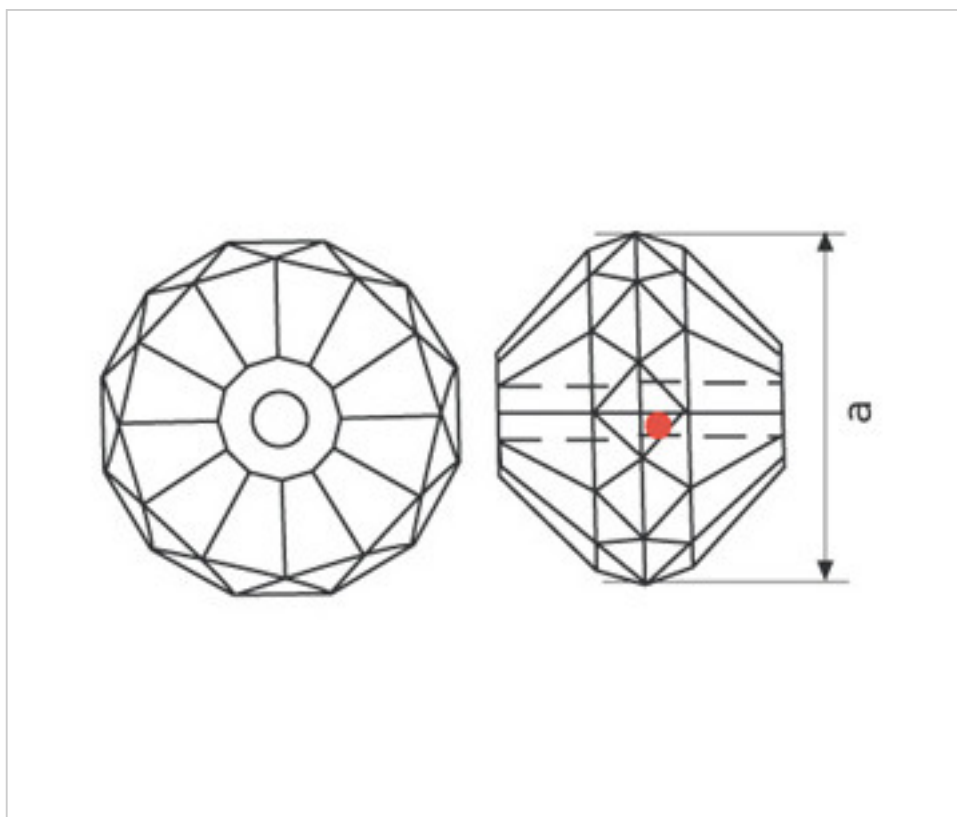

SWAROVSKI CRYSTAL > Strass Swarovski Crystal > Manillas y Nudos Strass Swarovski  
Nudos Strass

112806462

Nudo 8064/065 542 Swarovski Crystal

22 de julio de 2024, 07:36

## OTRAS CARACTERÍSTICAS

---

Diámetro (mm): 65

Color: Transparente

Taladro Central (mm): 13,1