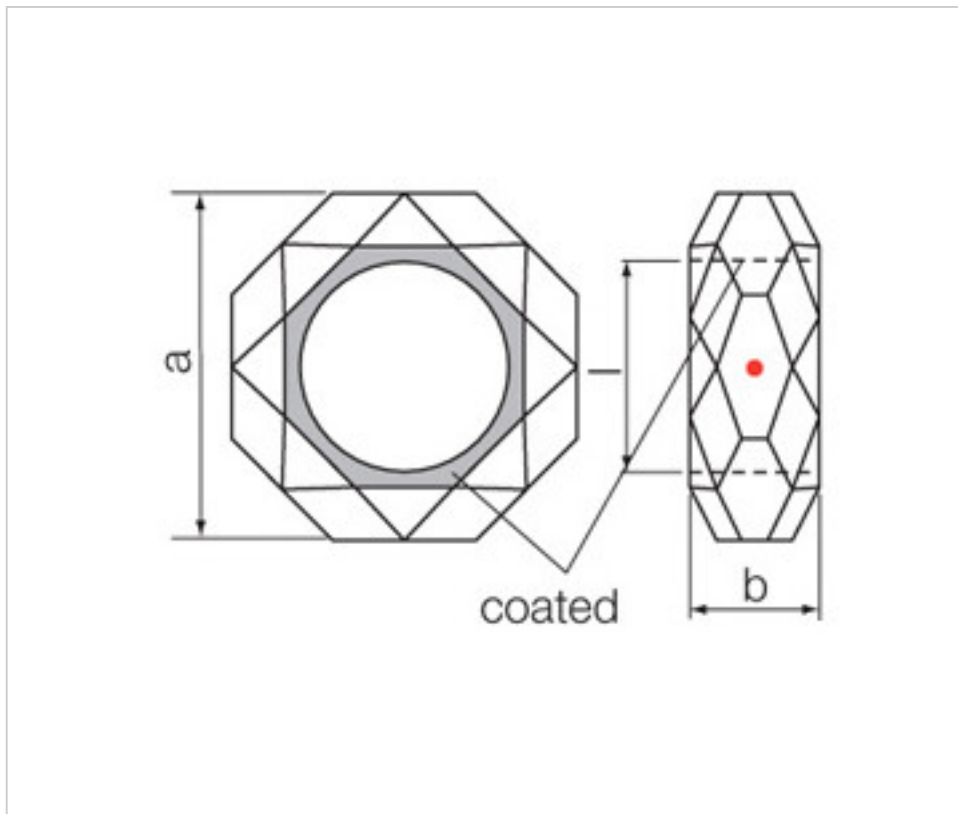

1108065Y4

Nudo 8065/052/203 48x18mm. Jet Swarovski Crystal

03 de julio de 2024, 03:30

PRECIOS

	Lote	Precio sin IVA
	1	24,12€
	12	19,30€
	36	16,78€

Continúa en la siguiente página >>

SWAROVSKI CRYSTAL > Strass Swarovski Crystal > Manillas y Nudos Strass Swarovski
Nudos Strass

1108065Y4

Nudo 8065/052/203 48x18mm. Jet Swarovski Crystal

ESPECIFICACIONES TÉCNICAS

Peso: 58 Gramos

Embalaje: Caja 36 Uds.

OTRAS CARACTERÍSTICAS

Alto (mm): 18

Diámetro (mm): 48

Color: Negro

Taladro Central (mm): 29

DOCUMENTOS

 [Nudo 8065/052/203 48x18mm. Jet Swarovski Crystal](#)