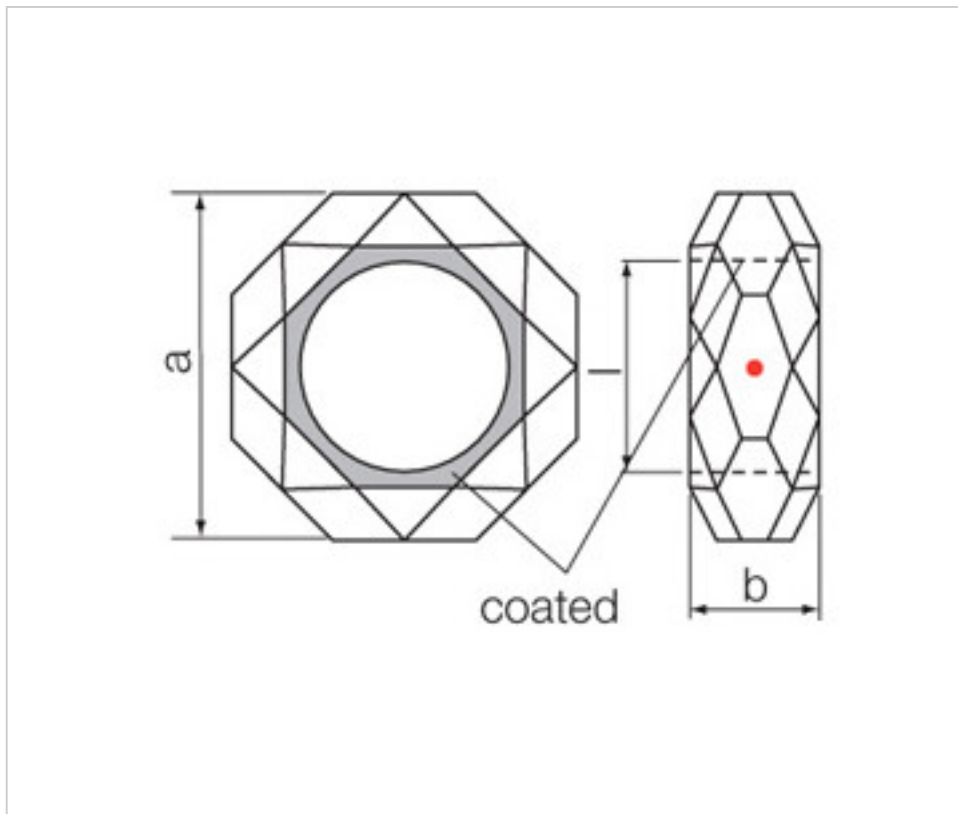

1108065Y4

**Nudo 8065/052/203 48x18mm. Jet Swarovski Crystal**

04 de abril de 2025, 12:24

**Nudo 8065/052/203 48x18mm. Jet Swarovski Crystal**

## OTRAS CARACTERÍSTICAS

---

Alto (mm): 18

Diámetro (mm): 48

Color: Negro

Taladro Central (mm): 29

## DOCUMENTOS

---

 [Nudo 8065/052/203 48x18mm. Jet Swarovski Crystal](#)