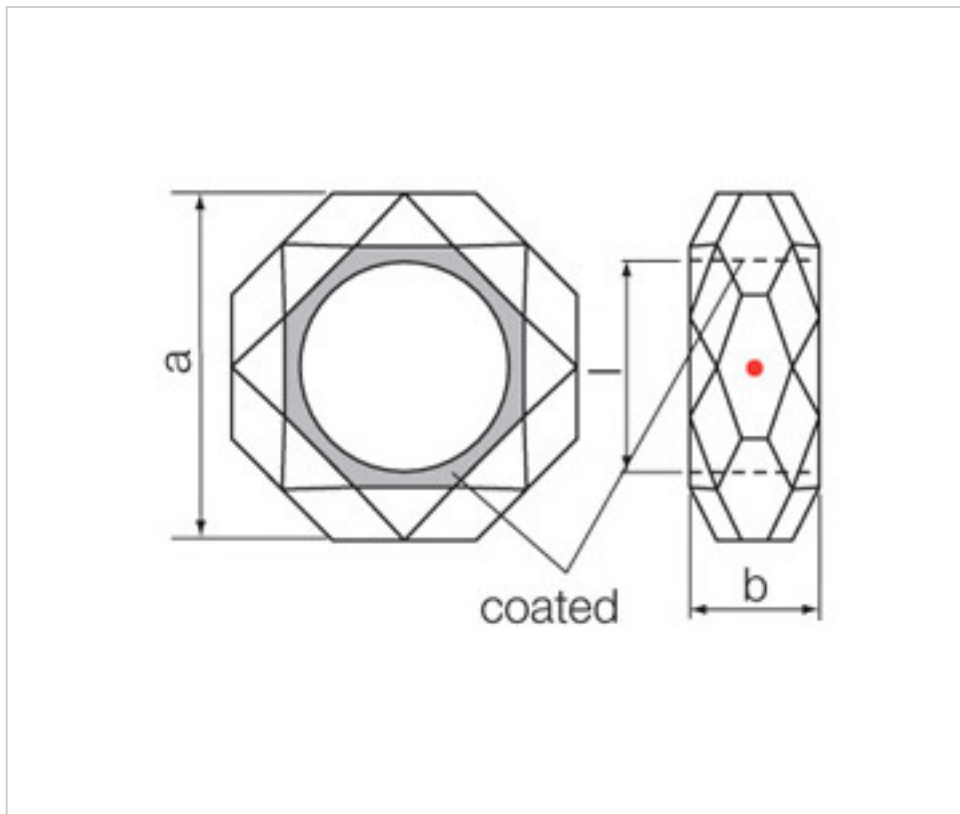

SWAROVSKI CRYSTAL > Strass Swarovski Crystal > Manillas y Nudos Swarovski  
Nudos Strass

1108065Y4

**Nudo 8065/052/203 48x18mm. Jet Swarovski Crystal**

21 de diciembre de 2024, 16:04

**PRECIOS**

	Lote	Precio sin IVA
	1	24,12€
	12	19,30€
	36	16,78€

Continúa en la siguiente página >>

SWAROVSKI CRYSTAL > Strass Swarovski Crystal > Manillas y Nudos Strass Swarovski  
Nudos Strass

1108065Y4

**Nudo 8065/052/203 48x18mm. Jet Swarovski Crystal**

## OTRAS CARACTERÍSTICAS

---

Alto (mm): 18

Diámetro (mm): 48

Color: Negro

Taladro Central (mm): 29

## DOCUMENTOS

---

 [Nudo 8065/052/203 48x18mm. Jet Swarovski Crystal](#)