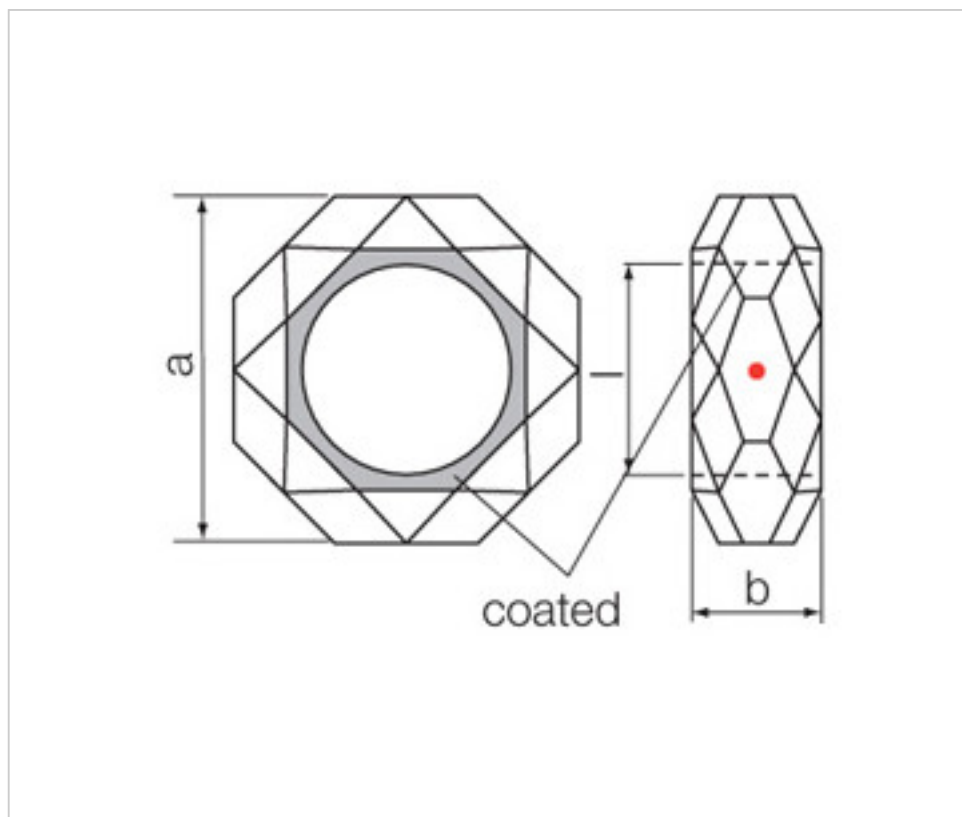

SWAROVSKI CRYSTAL > Strass Swarovski Crystal > Manillas y Nudos Swarovski
Nudos Strass

1108065Y4

Nudo 8065/052/203 48x18mm. Jet Swarovski Crystal

21 de enero de 2025, 11:50

PRECIOS

	Lote	Precio sin IVA
	1	24,12€
	12	19,30€
	36	16,78€

Continúa en la siguiente página >>

SWAROVSKI CRYSTAL > Strass Swarovski Crystal > Manillas y Nudos Strass Swarovski
Nudos Strass

1108065Y4

Nudo 8065/052/203 48x18mm. Jet Swarovski Crystal

ESPECIFICACIONES TÉCNICAS

Peso: 58 Gramos

Embalaje: Caja 36 Uds.

OTRAS CARACTERÍSTICAS

Alto (mm): 18

Diámetro (mm): 48

Color: Negro

Taladro Central (mm): 29

DOCUMENTOS

 [Nudo 8065/052/203 48x18mm. Jet Swarovski Crystal](#)