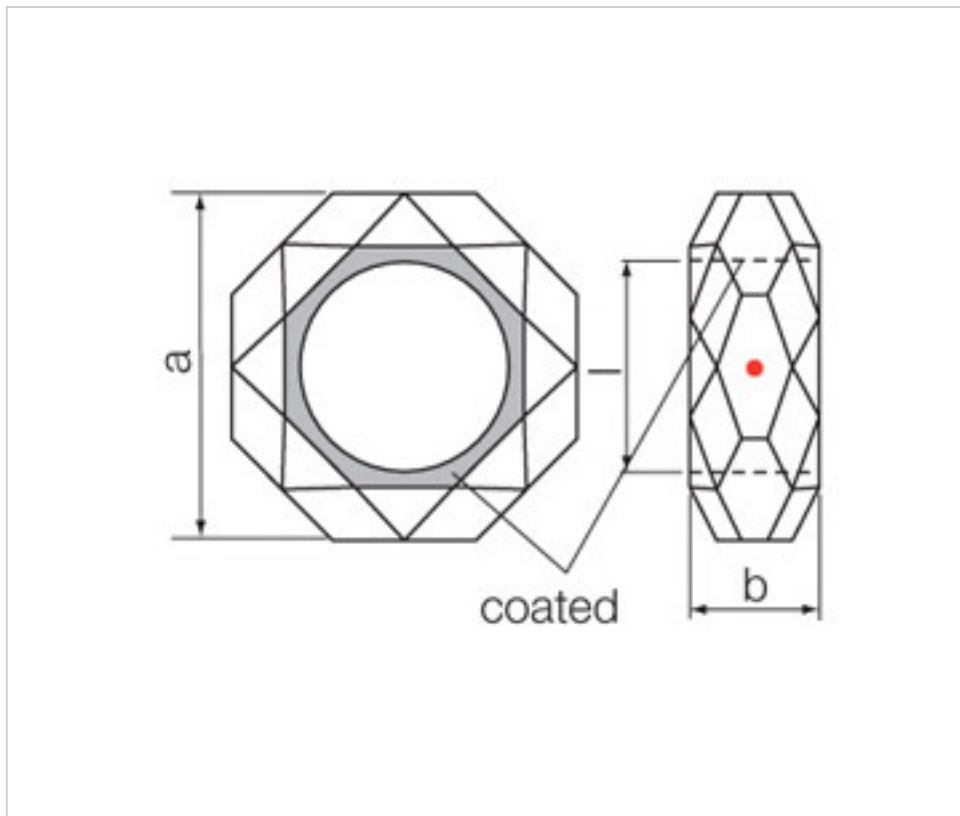

SWAROVSKI CRYSTAL > Strass Swarovski Crystal > Manillas y Nudos Swarovski
Nudos Strass

1108065Y4

Nudo 8065/052/203 48x18mm. Jet Swarovski Crystal

22 de febrero de 2025, 14:07

PRECIOS

	Lote	Precio sin IVA
	1	24,12€
	12	19,30€
	36	16,78€

Continúa en la siguiente página >>

SWAROVSKI CRYSTAL > Strass Swarovski Crystal > Manillas y Nudos Strass Swarovski
Nudos Strass

1108065Y4

Nudo 8065/052/203 48x18mm. Jet Swarovski Crystal

ESPECIFICACIONES TÉCNICAS

Peso: 58 Gramos

Embalaje: Caja 36 Uds.

OTRAS CARACTERÍSTICAS

Alto (mm): 18

Diámetro (mm): 48

Color: Negro

Taladro Central (mm): 29

DOCUMENTOS

 [Nudo 8065/052/203 48x18mm. Jet Swarovski Crystal](#)