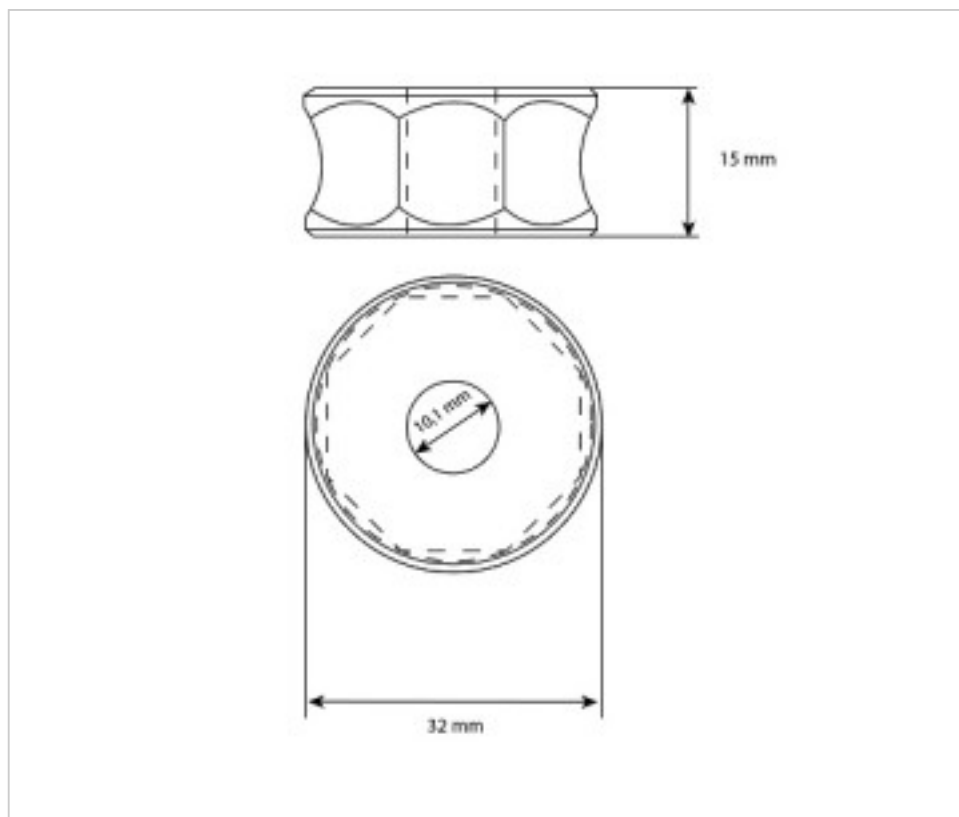

SWAROVSKI CRYSTAL > Strass Swarovski Crystal > Manillas y Nudos Strass Swarovski
Nudos Strass

1128067032151BS - 5102401

Nudo 8067/032 151 Blue Shade Swarovski Crystal

22 de julio de 2024, 07:01

PRECIOS

	Lote	Precio sin IVA
Pedido mínimo	100	9,34€