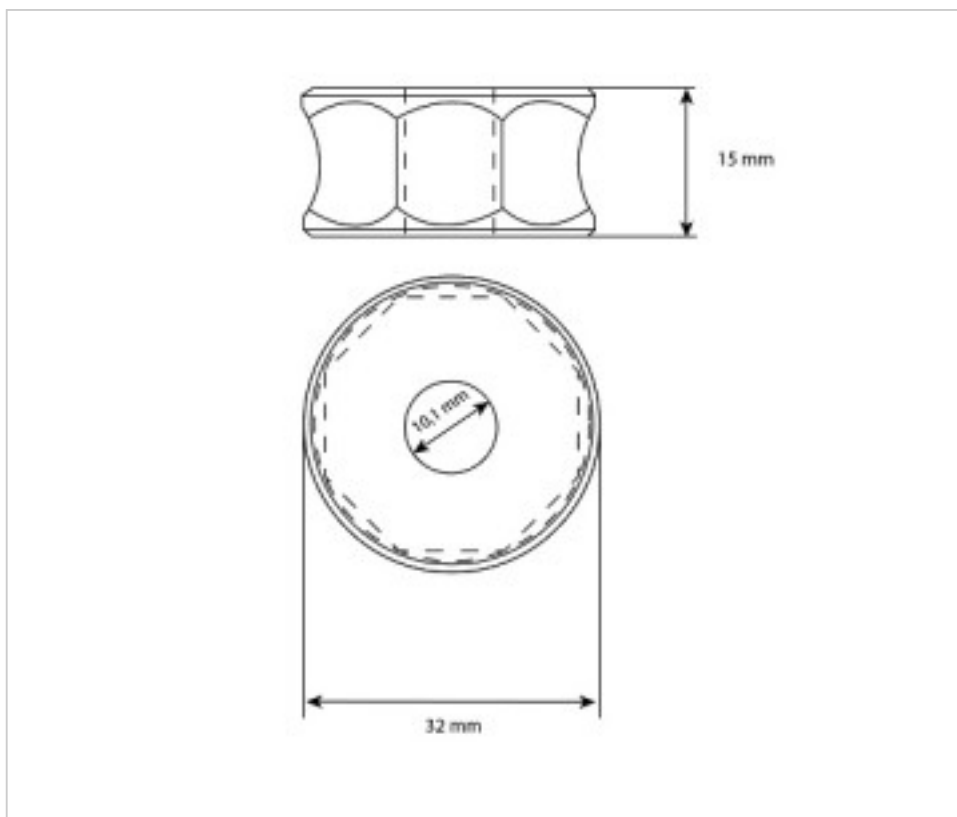

SWAROVSKI CRYSTAL > Strass Swarovski Crystal > Manillas y Nudos Strass Swarovski
Nudos Strass

1128067032151GS - 5102403

Nudo 8067/032 151 Gold Shadow Swarovski Crystal

22 de julio de 2024, 07:15

PRECIOS

	Lote	Precio sin IVA
Pedido mínimo	100	9,34€

Continúa en la siguiente página >>