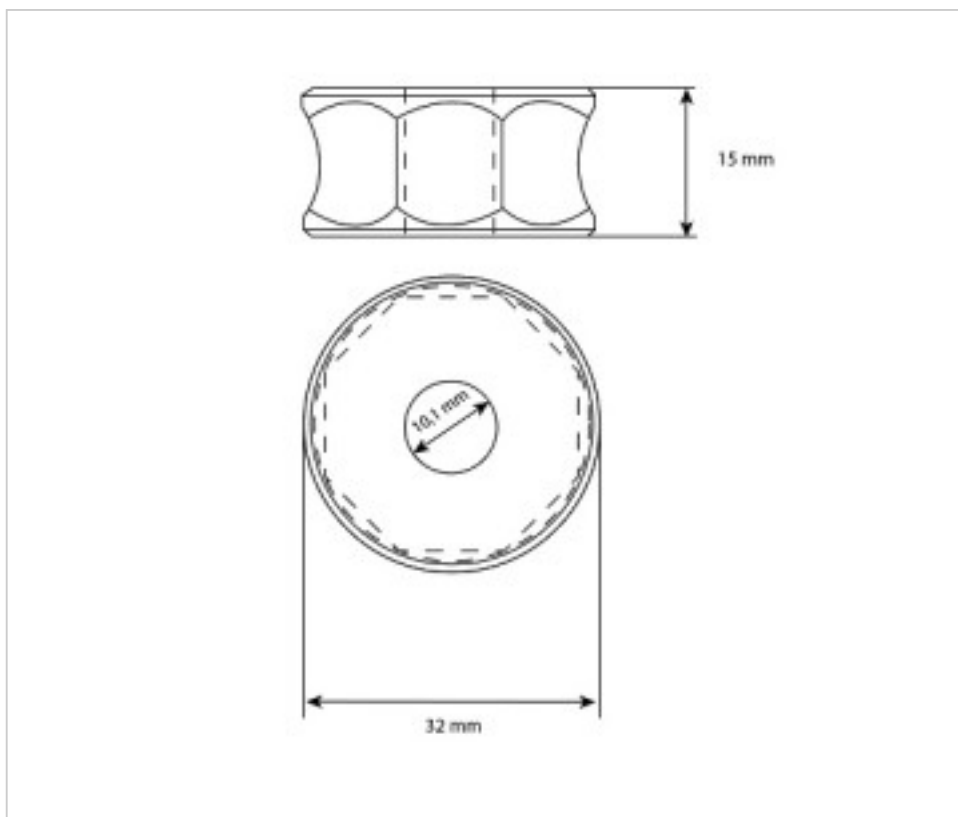

SWAROVSKI CRYSTAL > Strass Swarovski Crystal > Manillas y Nudos Swarovski  
Nudos Strass

1128067032151 - 159491

**Nudo 8067/032 151 Swarovski Crystal**

03 de julio de 2024, 03:25