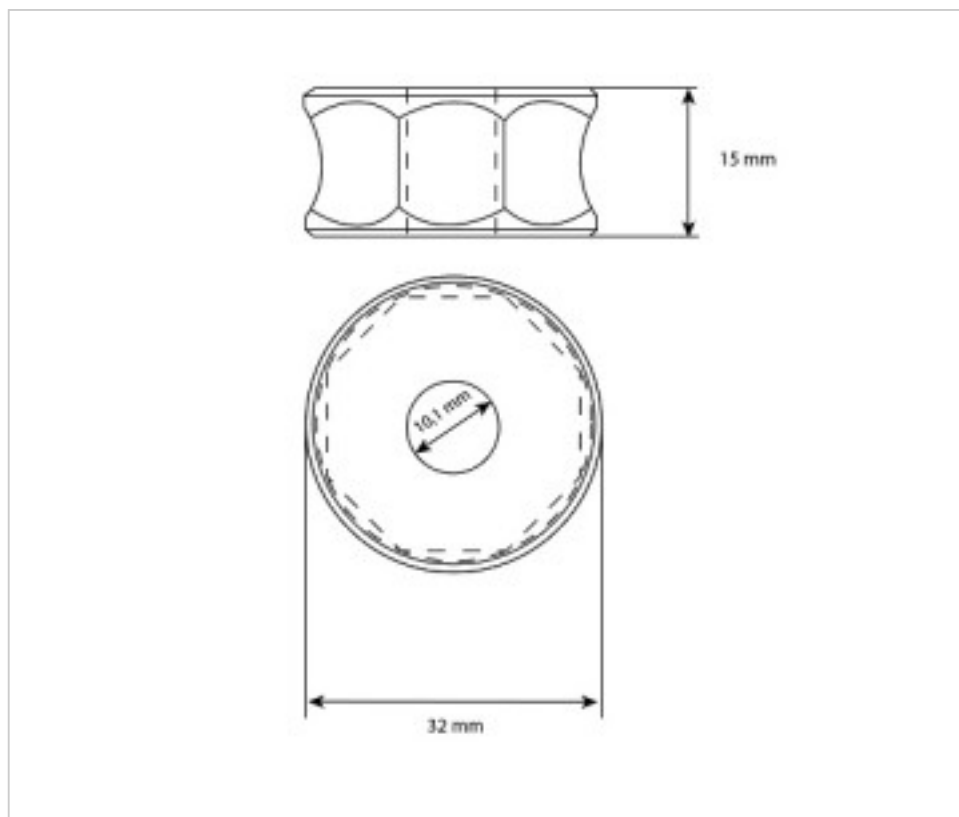

SWAROVSKI CRYSTAL > Strass Swarovski Crystal > Manillas y Nudos Swarovski
Nudos Strass

112806732

Nudo 8067/032 152 Swarovski Crystal

21 de enero de 2025, 11:54

PRECIOS

	Lote	Precio sin IVA
	1	9,25€
	25	7,40€
	100	6,44€

Continúa en la siguiente página >>