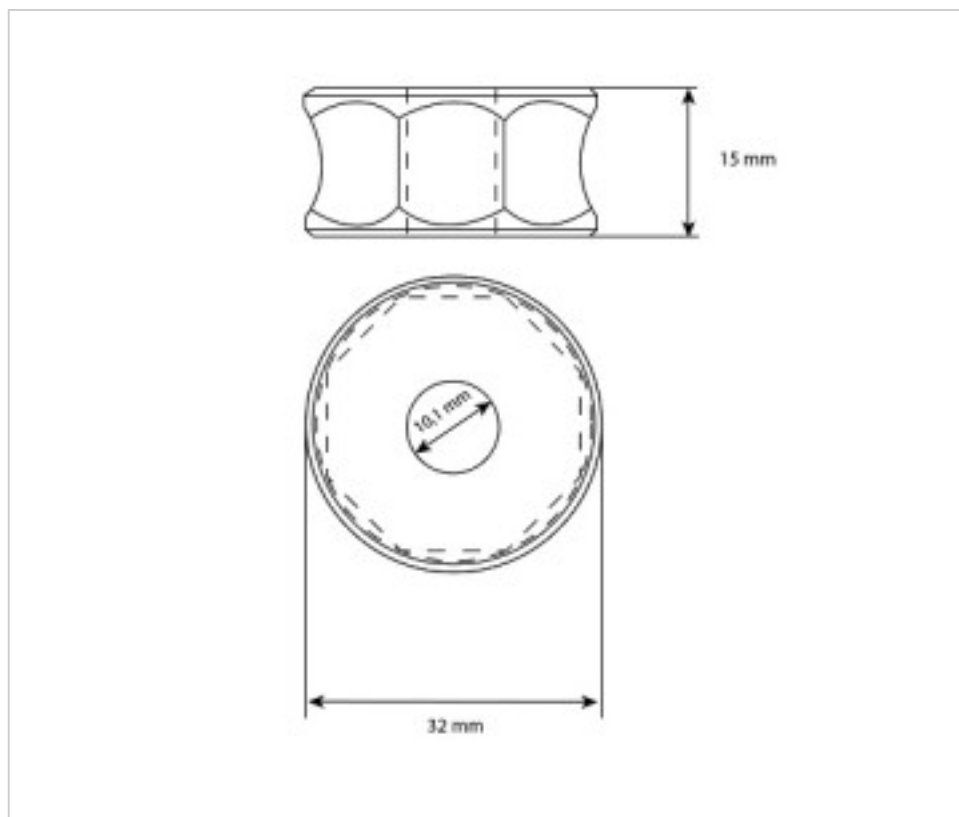

112806732

Nudo 8067/032 152 Swarovski Crystal

03 de abril de 2025, 23:11

PRECIOS

	Lote	Precio sin IVA
	1	9,25€
	25	7,40€
	100	6,44€

Continúa en la siguiente página >>