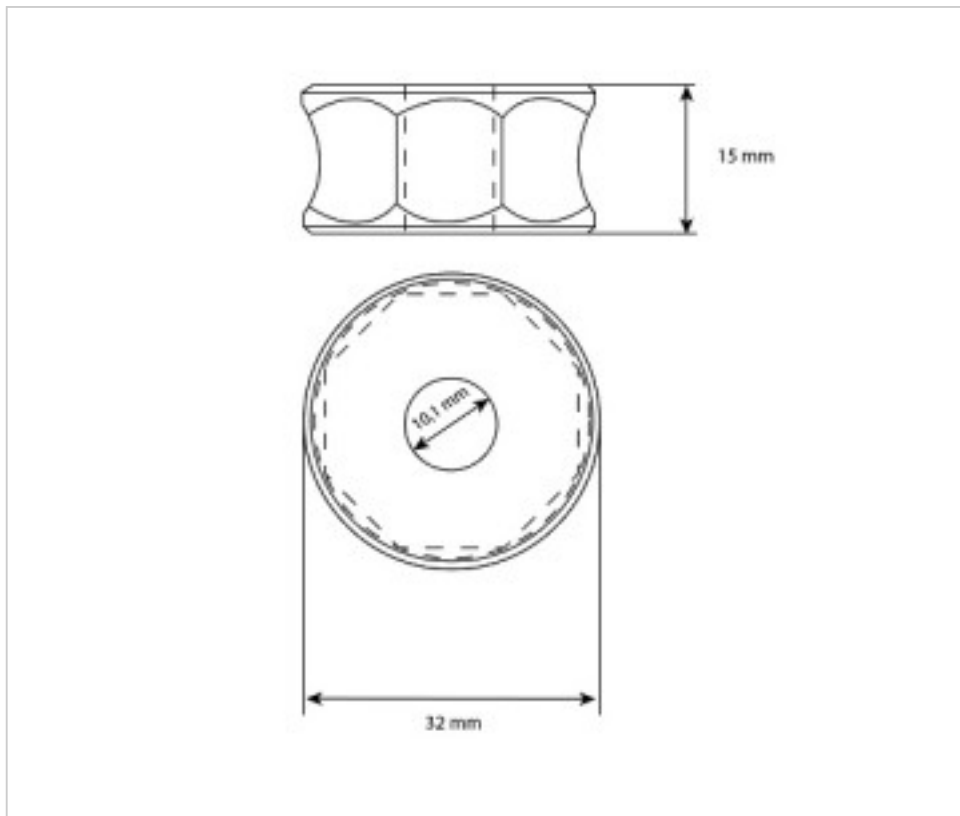

SWAROVSKI CRYSTAL > Strass Swarovski Crystal > Manillas y Nudos Swarovski
Nudos Strass

112806732

Nudo 8067/032 152 Swarovski Crystal

21 de diciembre de 2024, 16:03

PRECIOS

	Lote	Precio sin IVA
	1	9,25€
	25	7,40€
	100	6,44€

Continúa en la siguiente página >>