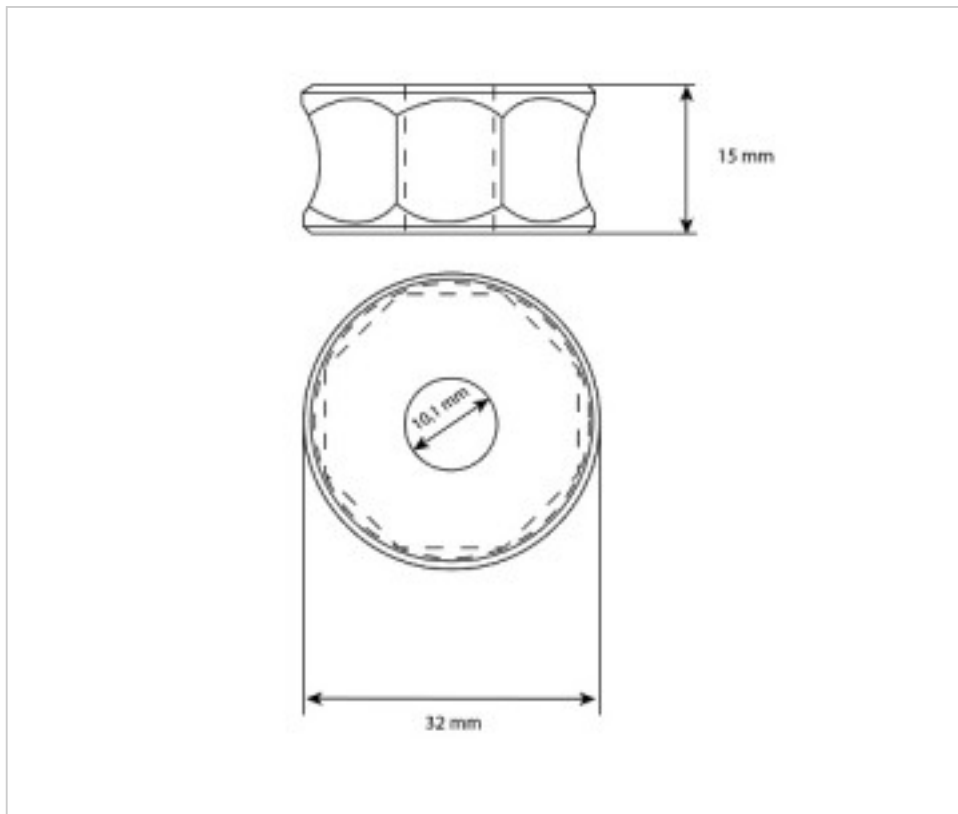

SWAROVSKI CRYSTAL > Strass Swarovski Crystal > Manillas y Nudos Strass Swarovski
Nudos Strass

112806732

Nudo 8067/032 152 Swarovski Crystal

22 de julio de 2024, 07:48

PRECIOS

	Lote	Precio sin IVA
	1	9,25€
	25	7,40€
	100	6,44€

Continúa en la siguiente página >>