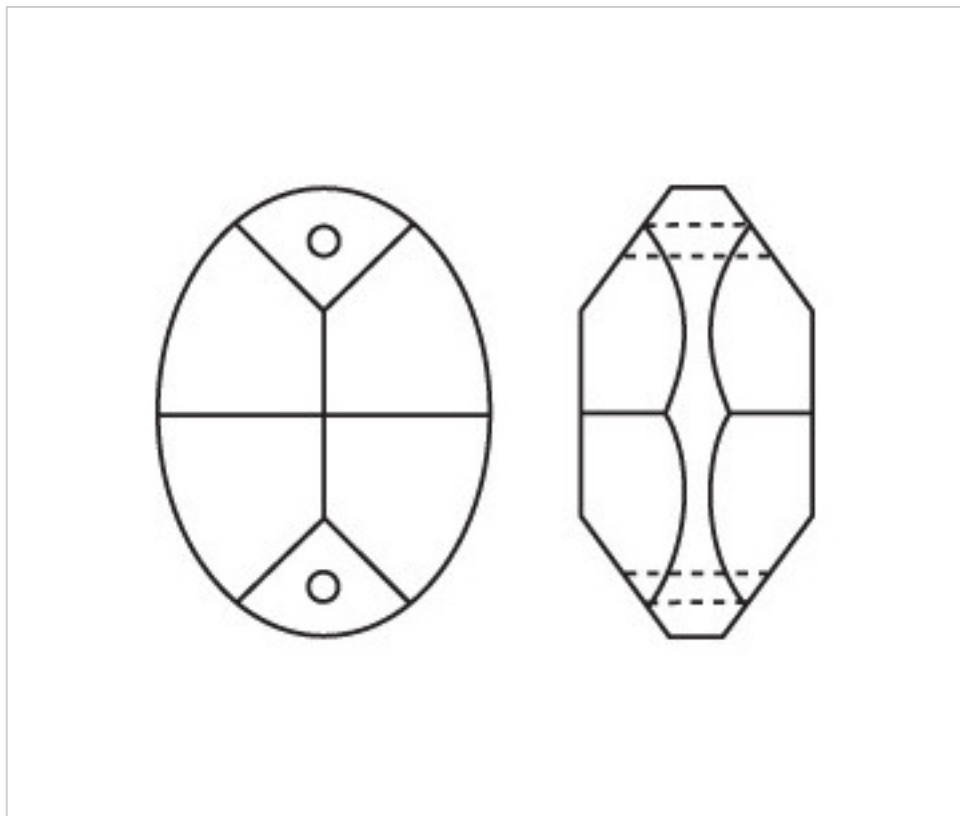

CRISTAL PARA LAMPARAS > Scholer Crystal Austria > Schöler Basic Line
Ovalos Basic

A652024

Ovalo 4140/24mm (ex 8022) 2 taladros

21 de diciembre de 2024, 18:24

PRECIOS

	Lote	Precio sin IVA
Pedido mínimo	384	0,61€

Continúa en la siguiente página >>

CRISTAL PARA LAMPARAS > Scholer Crystal Austria > Schöler Basic Line
Ovalos Basic

A652024

Ovalo 4140/24mm (ex 8022) 2 taladros

ESPECIFICACIONES TÉCNICAS

Peso: 4 Gramos

Embalaje: Caja 384 Uds.

OTRAS CARACTERÍSTICAS

Longitud (mm): 24

Ancho (mm): 17

Color: Transparente

DOCUMENTOS

 [Ovalo 4140/24mm \(ex 8022\) 2 taladros](#)