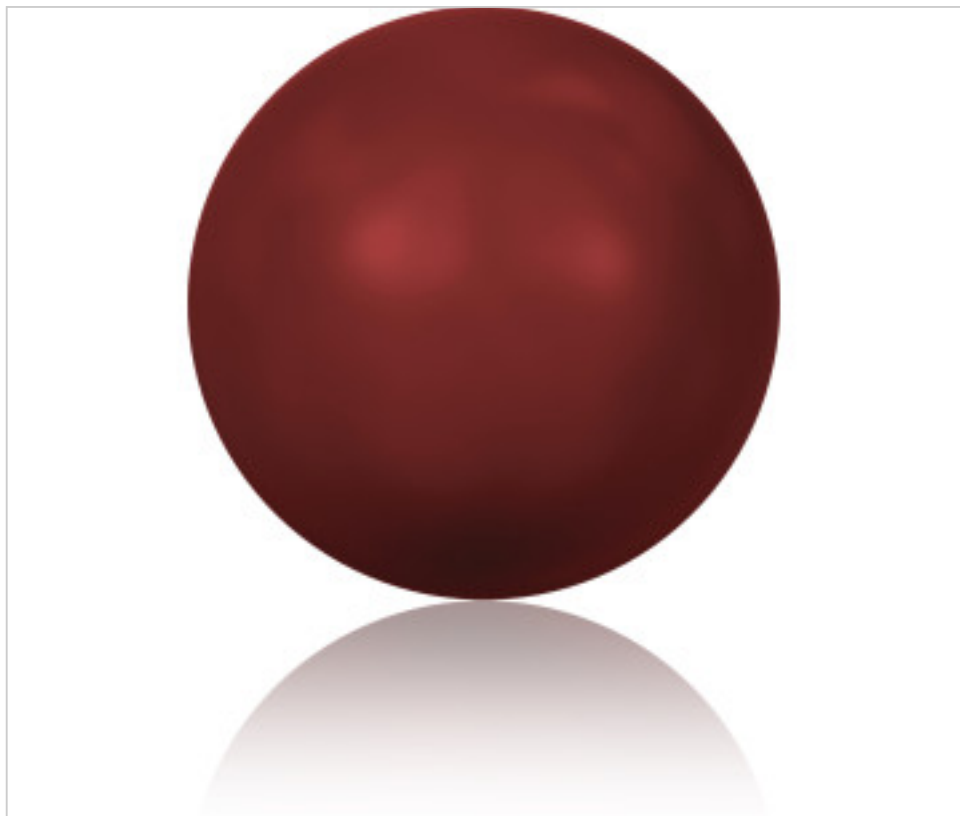

SWAROVSKI CRYSTAL > Swarovski Fashion > Crystal Pearls
5810 Round Pearl

PC5810.006.718 - 1140928

5810 6mm Crystal Red Coral Pearl (001 718)

24 de agosto de 2024, 10:46

PRECIOS

	Lote	Precio sin IVA
Pedido mínimo	500	0,0836€

Continúa en la siguiente página >>

SWAROVSKI CRYSTAL > Swarovski Fashion > Crystal Pearls
5810 Round Pearl

PC5810.006.718 - 1140928

5810 6mm Crystal Red Coral Pearl (001 718)

ESPECIFICACIONES TÉCNICAS

Embalaje: Caja 500 Uds.

OTRAS CARACTERÍSTICAS

Tamaño: 6 mm

Color: Crystal

Efecto: Red Coral Pearl

DOCUMENTOS

 [Cosido](#)

 [Ceralun](#)

 [Pegado](#)

 [Aplicación manual](#)

 [5810 6mm Crystal Red Coral Pearl \(001 718\)](#)