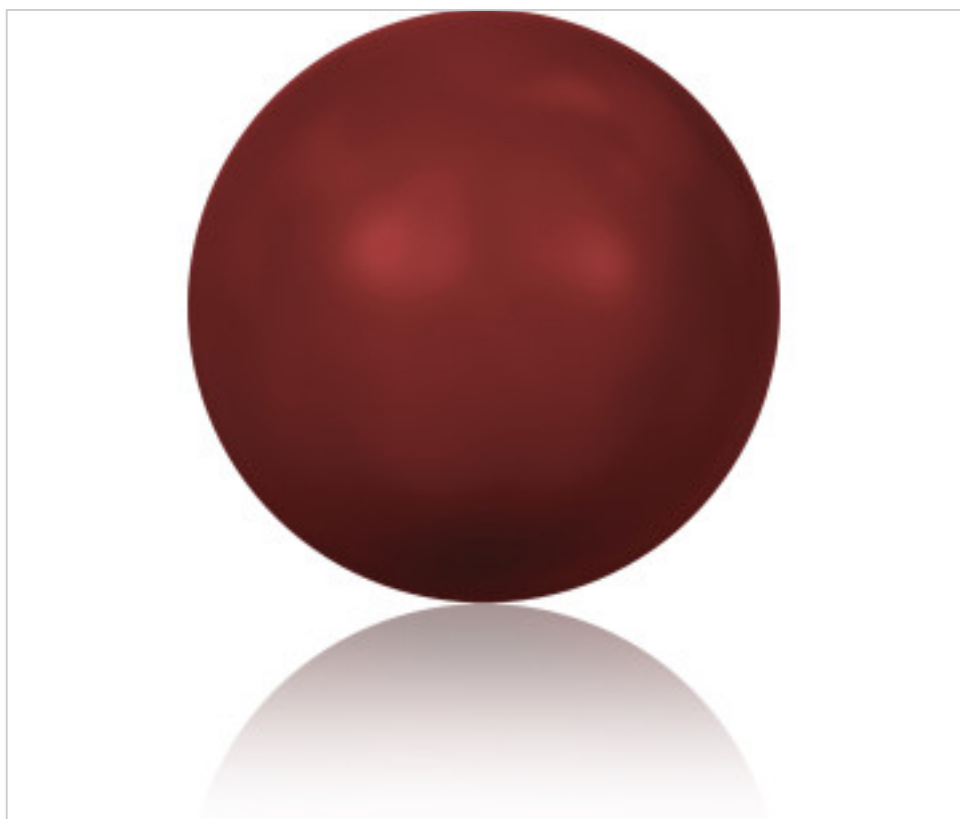

SWAROVSKI CRYSTAL > Swarovski Fashion > Crystal Pearls  
5810 Round Pearl

PC5810.006.718 - 1140928

5810 6mm Crystal Red Coral Pearl (001 718)

21 de enero de 2025, 13:17

## PRECIOS

	Lote	Precio sin IVA
Pedido mínimo	500	0,0862€

Continúa en la siguiente página >>

SWAROVSKI CRYSTAL > Swarovski Fashion > Crystal Pearls  
5810 Round Pearl

PC5810.006.718 - 1140928

**5810 6mm Crystal Red Coral Pearl (001 718)**

## OTRAS CARACTERÍSTICAS

---

Tamaño: 6 mm

Color: Crystal

Efecto: Red Coral Pearl

## DOCUMENTOS

---

 [Cosido](#)

 [Ceralun](#)

 [Pegado](#)

 [Aplicación manual](#)

 [5810 6mm Crystal Red Coral Pearl \(001 718\)](#)