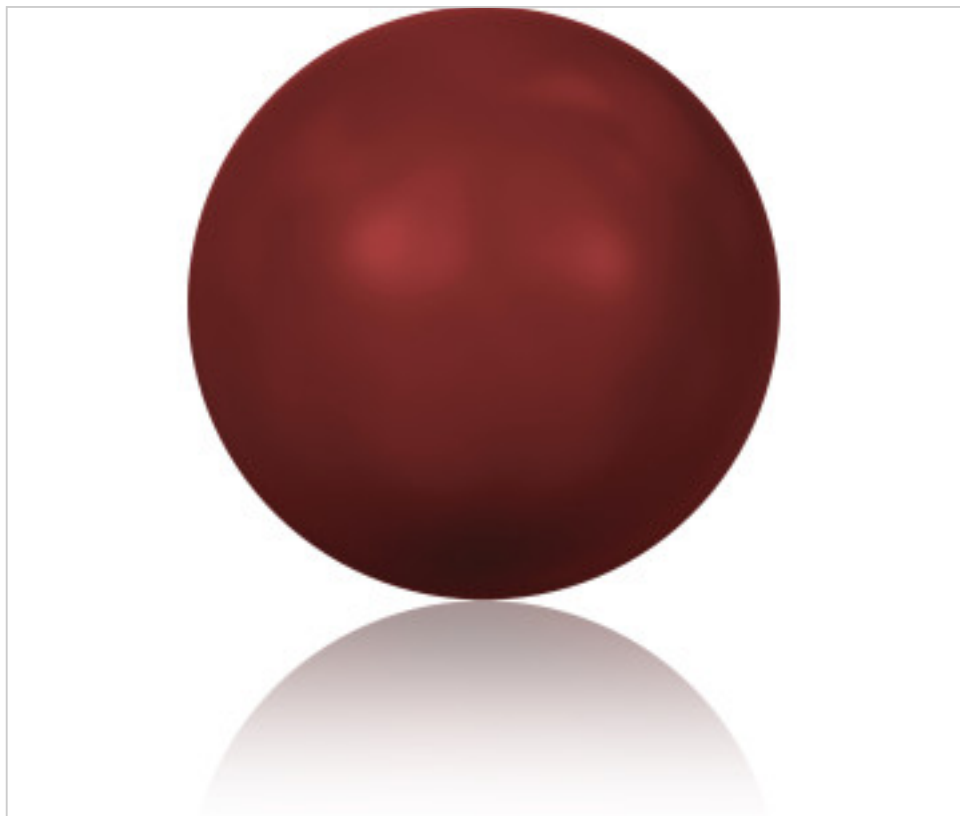

SWAROVSKI CRYSTAL > Swarovski Fashion > Crystal Pearls  
5810 Round Pearl

PC5810.008.718 - 1140929

5810 8mm Crystal Red Coral Pearl (001 718)

03 de diciembre de 2024, 18:49

## PRECIOS

	Lote	Precio sin IVA
Pedido mínimo	250	0,1504€

Continúa en la siguiente página >>

SWAROVSKI CRYSTAL > Swarovski Fashion > Crystal Pearls  
5810 Round Pearl

PC5810.008.718 - 1140929

**5810 8mm Crystal Red Coral Pearl (001 718)**

## OTRAS CARACTERÍSTICAS

---

Tamaño: 8 mm

Color: Crystal

Efecto: Red Coral Pearl

## DOCUMENTOS

---

 [Ceralun](#)

 [Pegado](#)

 [Aplicación manual](#)

 [Cosido](#)

 [5810 8mm Crystal Red Coral Pearl \(001 718\)](#)