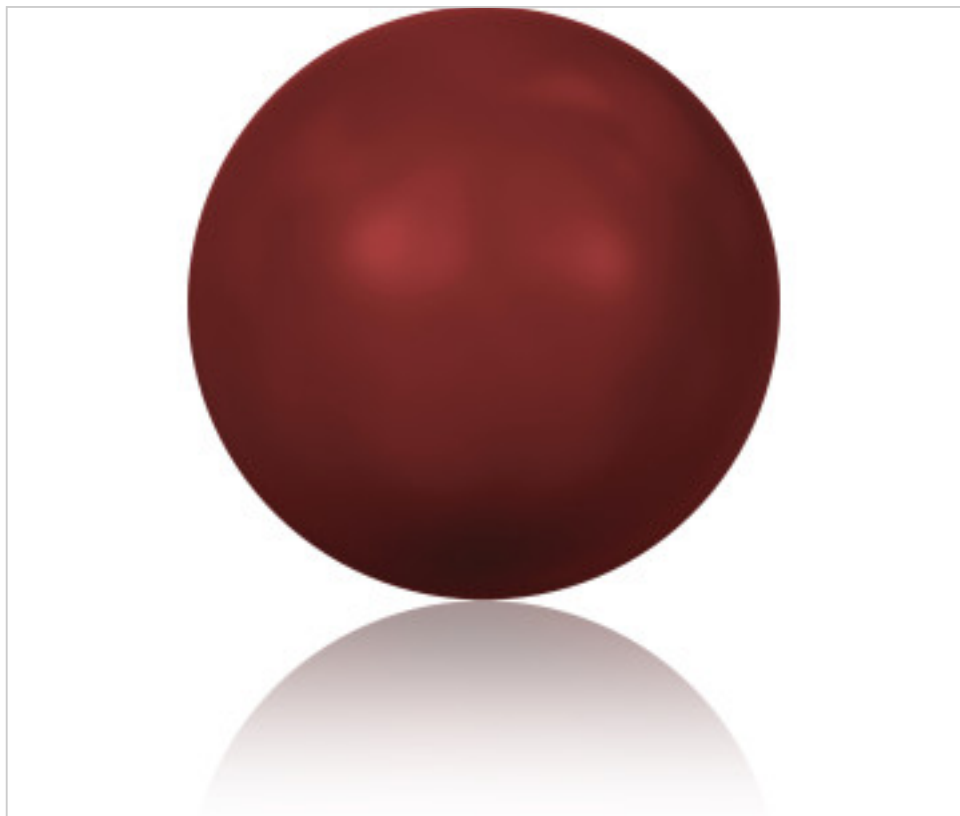

SWAROVSKI CRYSTAL > Swarovski Fashion > Crystal Pearls  
5810 Round Pearl

PC5810.008.718 - 1140929

5810 8mm Crystal Red Coral Pearl (001 718)

02 de octubre de 2024, 04:20

## PRECIOS

	Lote	Precio sin IVA
Pedido mínimo	250	0,1504€

Continúa en la siguiente página >>

SWAROVSKI CRYSTAL > Swarovski Fashion > Crystal Pearls  
5810 Round Pearl

PC5810.008.718 - 1140929

5810 8mm Crystal Red Coral Pearl (001 718)

## OTRAS CARACTERÍSTICAS

---

Tamaño: 8 mm

Color: Crystal

Efecto: Red Coral Pearl

## DOCUMENTOS

---

 [Ceralun](#)

 [Pegado](#)

 [Aplicación manual](#)

 [Cosido](#)

 [5810 8mm Crystal Red Coral Pearl \(001 718\)](#)