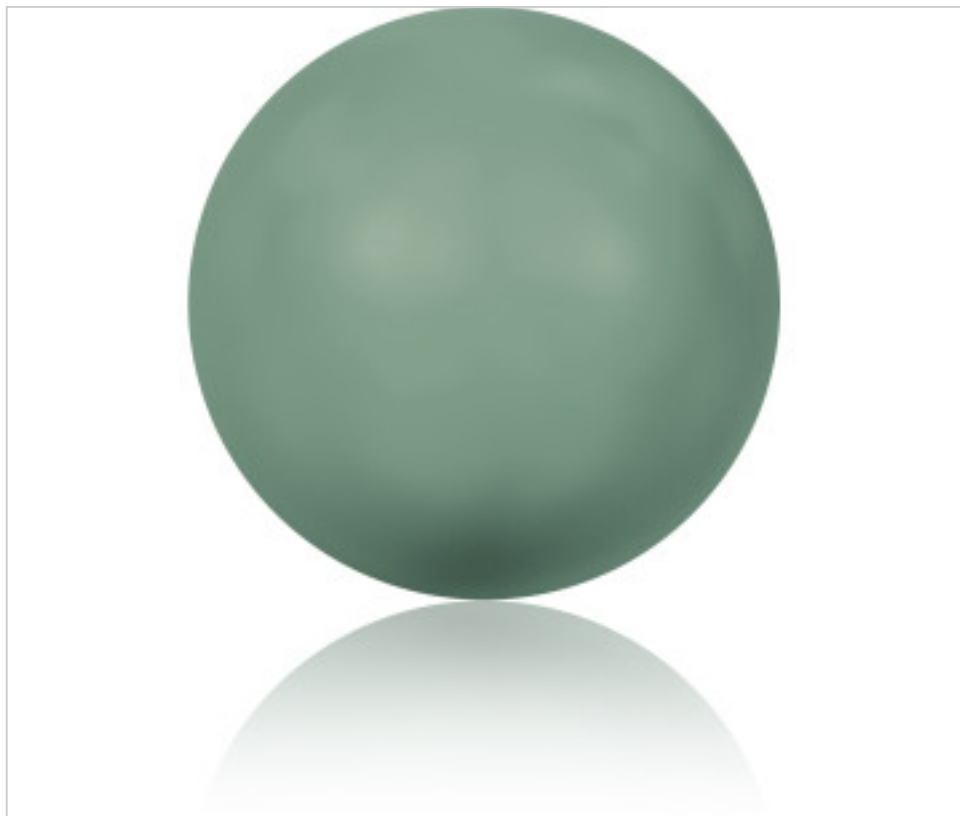

SWAROVSKI CRYSTAL > Swarovski Fashion > Crystal Pearls  
5817 Pearl

PC5817.010.715 - 1140696

5817 10mm Crystal (001 715)

14 de marzo de 2025, 06:03

## PRECIOS

	Lote	Precio sin IVA
Pedido mínimo	250	0,74€

Continúa en la siguiente página >>

SWAROVSKI CRYSTAL > Swarovski Fashion > Crystal Pearls  
5817 Pearl

PC5817.010.715 - 1140696

5817 10mm Crystal (001 715)

## OTRAS CARACTERÍSTICAS

---

Tamaño: 10 mm

Color: Crystal

Efecto: Jade Pearl