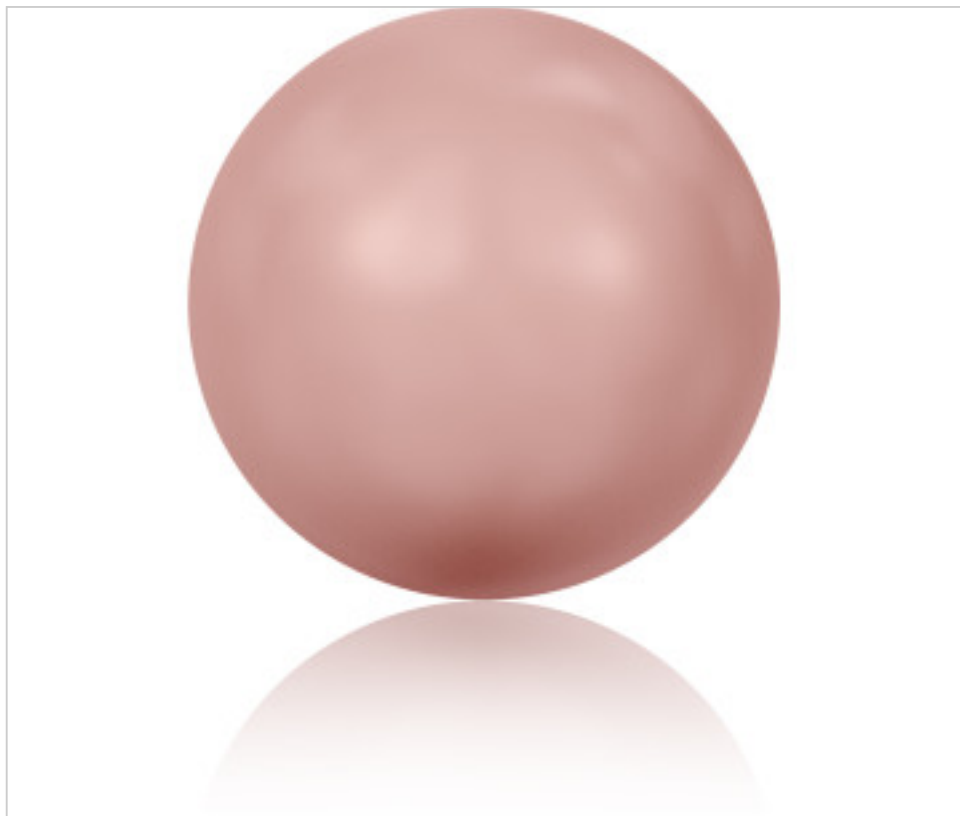

SWAROVSKI CRYSTAL > Swarovski Fashion > Crystal Pearls
5817 Pearl

PC5817.010.716 - 1140725

5817 10mm Crystal (001 716)

22 de febrero de 2025, 13:59

PRECIOS

	Lote	Precio sin IVA
Pedido mínimo	250	0,74€

Continúa en la siguiente página >>

SWAROVSKI CRYSTAL > Swarovski Fashion > Crystal Pearls
5817 Pearl

PC5817.010.716 - 1140725

5817 10mm Crystal (001 716)

ESPECIFICACIONES TÉCNICAS

Embalaje: Caja 250 Uds.

OTRAS CARACTERÍSTICAS

Tamaño: 10 mm

Color: Crystal

Efecto: Pink Coral Pearl

DOCUMENTOS

 [Aplicación manual](#)

 [Cosido](#)

 [5817 10mm Crystal \(001 716\)](#)