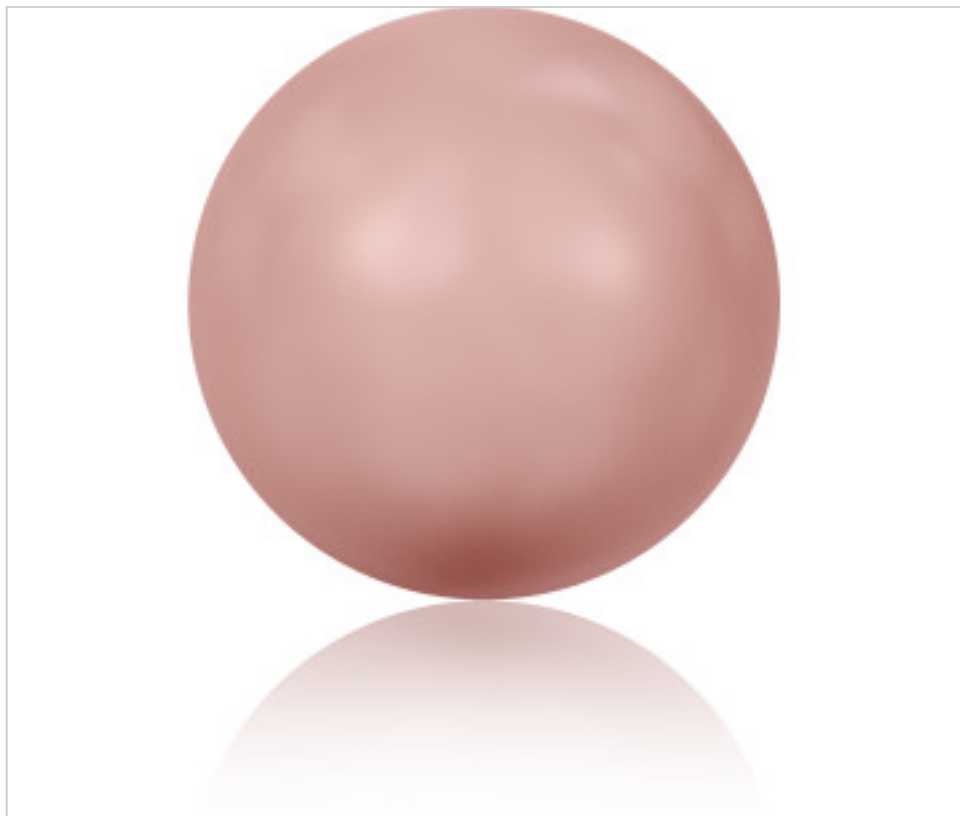

SWAROVSKI CRYSTAL > Swarovski Fashion > Crystal Pearls
5817 Pearl

PC5817.010.716 - 1140725

5817 10mm Crystal (001 716)

21 de enero de 2025, 11:37

PRECIOS

	Lote	Precio sin IVA
Pedido mínimo	250	0,74€

Continúa en la siguiente página >>

SWAROVSKI CRYSTAL > Swarovski Fashion > Crystal Pearls
5817 Pearl

PC5817.010.716 - 1140725

5817 10mm Crystal (001 716)

ESPECIFICACIONES TÉCNICAS

Embalaje: Caja 250 Uds.

OTRAS CARACTERÍSTICAS

Tamaño: 10 mm

Color: Crystal

Efecto: Pink Coral Pearl

DOCUMENTOS

 [Aplicación manual](#)

 [Cosido](#)

 [5817 10mm Crystal \(001 716\)](#)