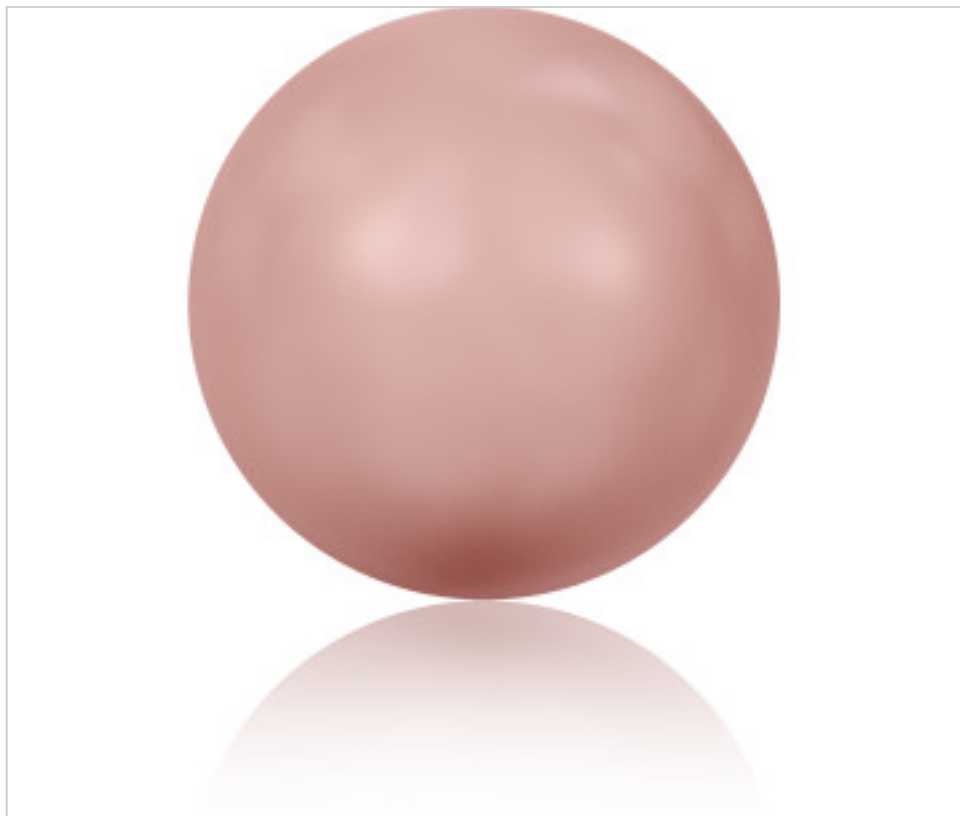

SWAROVSKI CRYSTAL > Swarovski Fashion > Crystal Pearls  
5817 Pearl

PC5817.010.716 - 1140725

5817 10mm Crystal (001 716)

24 de agosto de 2024, 07:56

## PRECIOS

	Lote	Precio sin IVA
Pedido mínimo	250	0,69€

Continúa en la siguiente página >>

SWAROVSKI CRYSTAL > Swarovski Fashion > Crystal Pearls  
5817 Pearl

PC5817.010.716 - 1140725

5817 10mm Crystal (001 716)

## OTRAS CARACTERÍSTICAS

---

Tamaño: 10 mm

Color: Crystal

Efecto: Pink Coral Pearl