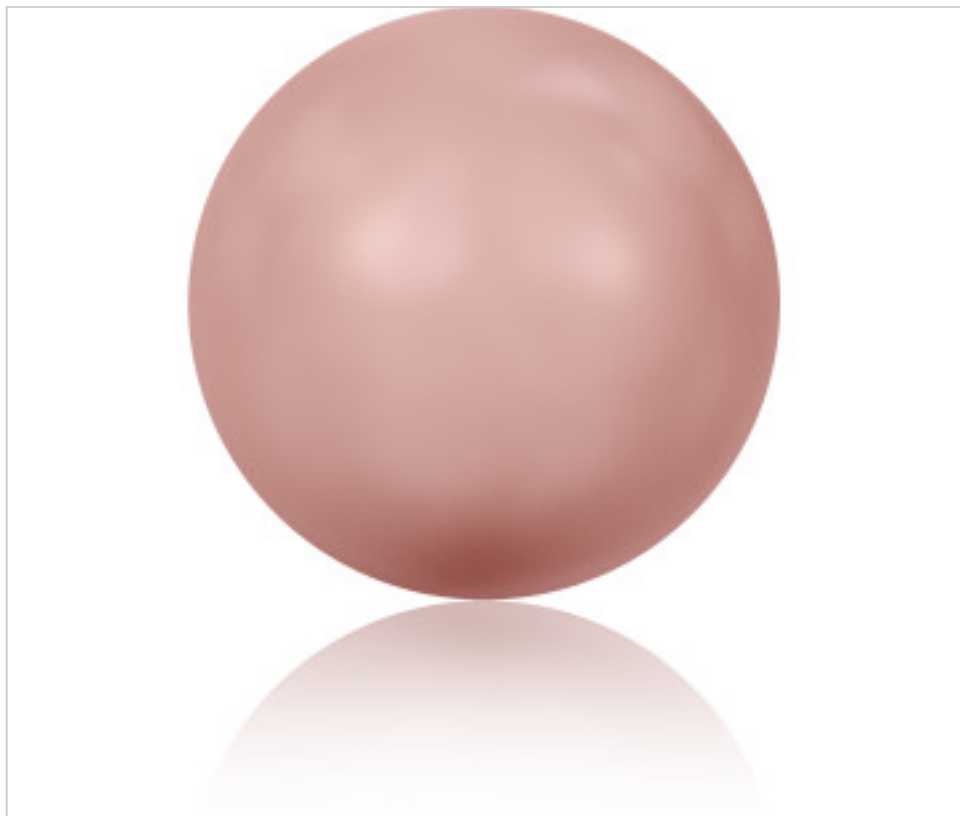

SWAROVSKI CRYSTAL > Swarovski Fashion > Crystal Pearls  
5817 Pearl

PC5817.010.716 - 1140725

5817 10mm Crystal (001 716)

04 de abril de 2025, 12:33

## PRECIOS

	Lote	Precio sin IVA
Pedido mínimo	250	0,74€

Continúa en la siguiente página >>

SWAROVSKI CRYSTAL > Swarovski Fashion > Crystal Pearls  
5817 Pearl

PC5817.010.716 - 1140725

5817 10mm Crystal (001 716)

## OTRAS CARACTERÍSTICAS

---

Tamaño: 10 mm

Color: Crystal

Efecto: Pink Coral Pearl