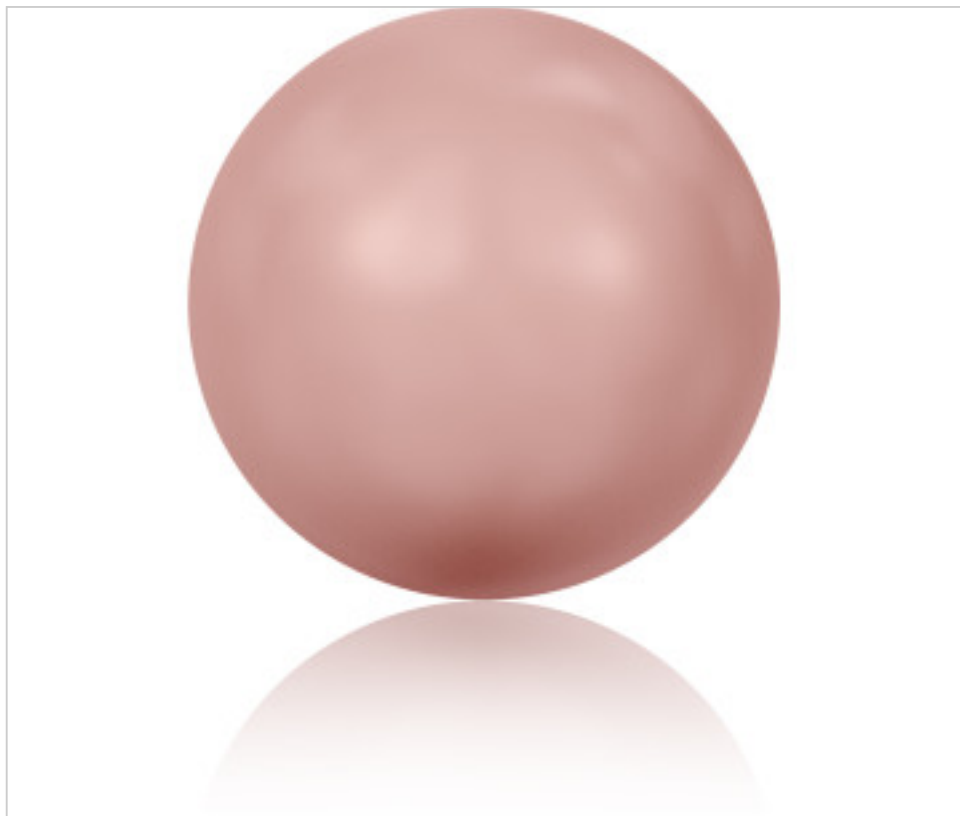

SWAROVSKI CRYSTAL > Swarovski Fashion > Crystal Pearls
5817 Pearl

PC5817.010.716 - 1140725

5817 10mm Crystal (001 716)

21 de diciembre de 2024, 18:16

PRECIOS

	Lote	Precio sin IVA
Pedido mínimo	250	0,69€

Continúa en la siguiente página >>

SWAROVSKI CRYSTAL > Swarovski Fashion > Crystal Pearls
5817 Pearl

PC5817.010.716 - 1140725

5817 10mm Crystal (001 716)

ESPECIFICACIONES TÉCNICAS

Embalaje: Caja 250 Uds.

OTRAS CARACTERÍSTICAS

Tamaño: 10 mm

Color: Crystal

Efecto: Pink Coral Pearl

DOCUMENTOS

 [Aplicación manual](#)

 [Cosido](#)

 [5817 10mm Crystal \(001 716\)](#)