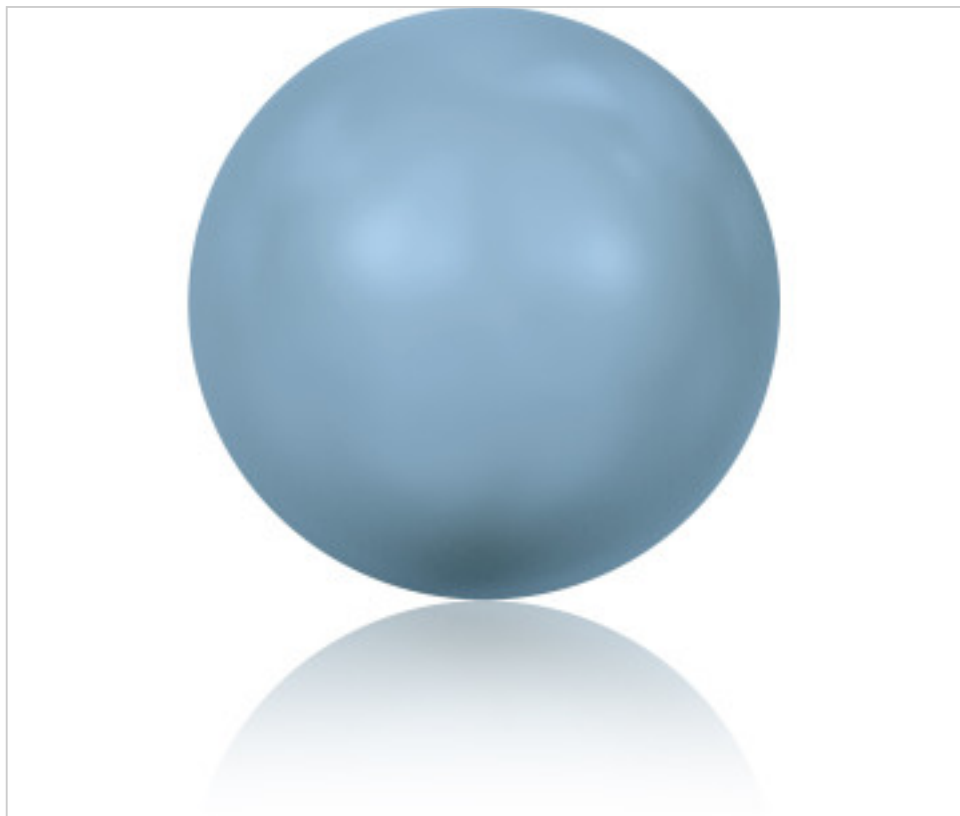

SWAROVSKI CRYSTAL > Swarovski Fashion > Crystal Pearls
5817 Pearl

PC5817.010.709 - 1140670

5817 10mm Crystal (001 709)

21 de enero de 2025, 11:36

PRECIOS

	Lote	Precio sin IVA
Pedido mínimo	250	0,74€

Continúa en la siguiente página >>

SWAROVSKI CRYSTAL > Swarovski Fashion > Crystal Pearls
5817 Pearl

PC5817.010.709 - 1140670

5817 10mm Crystal (001 709)

ESPECIFICACIONES TÉCNICAS

Embalaje: Caja 250 Uds.

OTRAS CARACTERÍSTICAS

Tamaño: 10 mm

Color: Crystal

Efecto: Turquoise Pearl

DOCUMENTOS

 [Aplicación manual](#)

 [Cosido](#)

 [5817 10mm Crystal \(001 709\)](#)