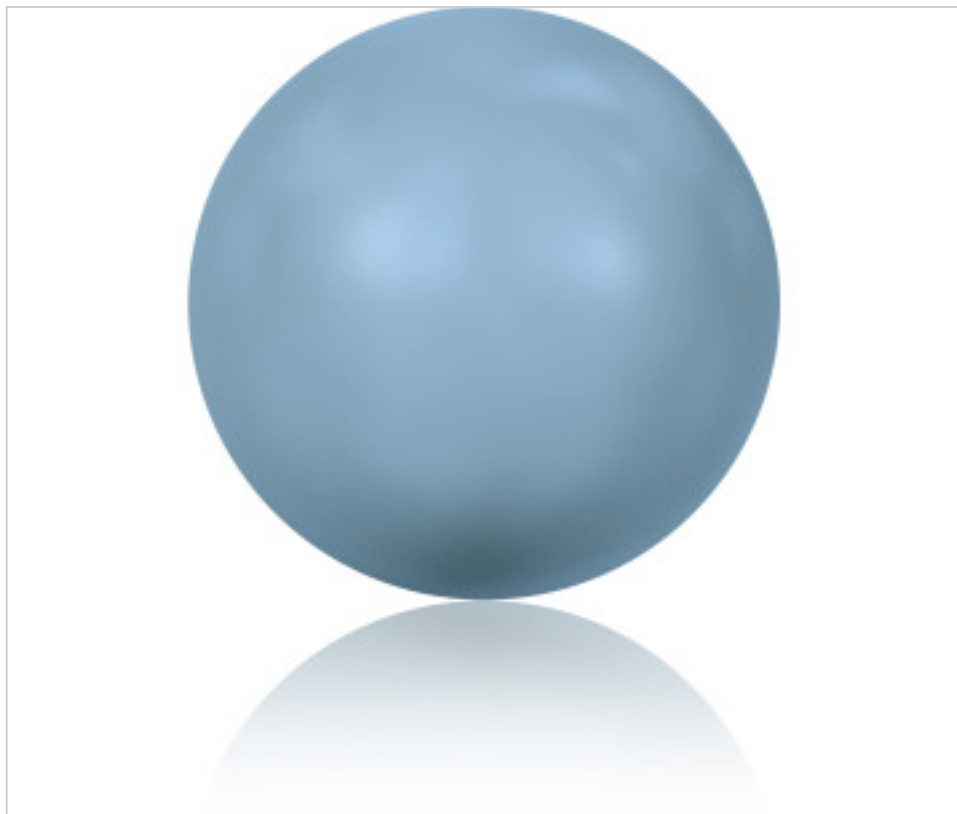

SWAROVSKI CRYSTAL > Swarovski Fashion > Crystal Pearls
5817 Pearl

PC5817.010.709 - 1140670

5817 10mm Crystal (001 709)

22 de julio de 2024, 05:33

PRECIOS

	Lote	Precio sin IVA
Pedido mínimo	250	0,69€

Continúa en la siguiente página >>

SWAROVSKI CRYSTAL > Swarovski Fashion > Crystal Pearls
5817 Pearl

PC5817.010.709 - 1140670

5817 10mm Crystal (001 709)

ESPECIFICACIONES TÉCNICAS

Embalaje: Caja 250 Uds.

OTRAS CARACTERÍSTICAS

Tamaño: 10 mm

Color: Crystal

Efecto: Turquoise Pearl

DOCUMENTOS

 [Aplicación manual](#)

 [Cosido](#)

 [5817 10mm Crystal \(001 709\)](#)