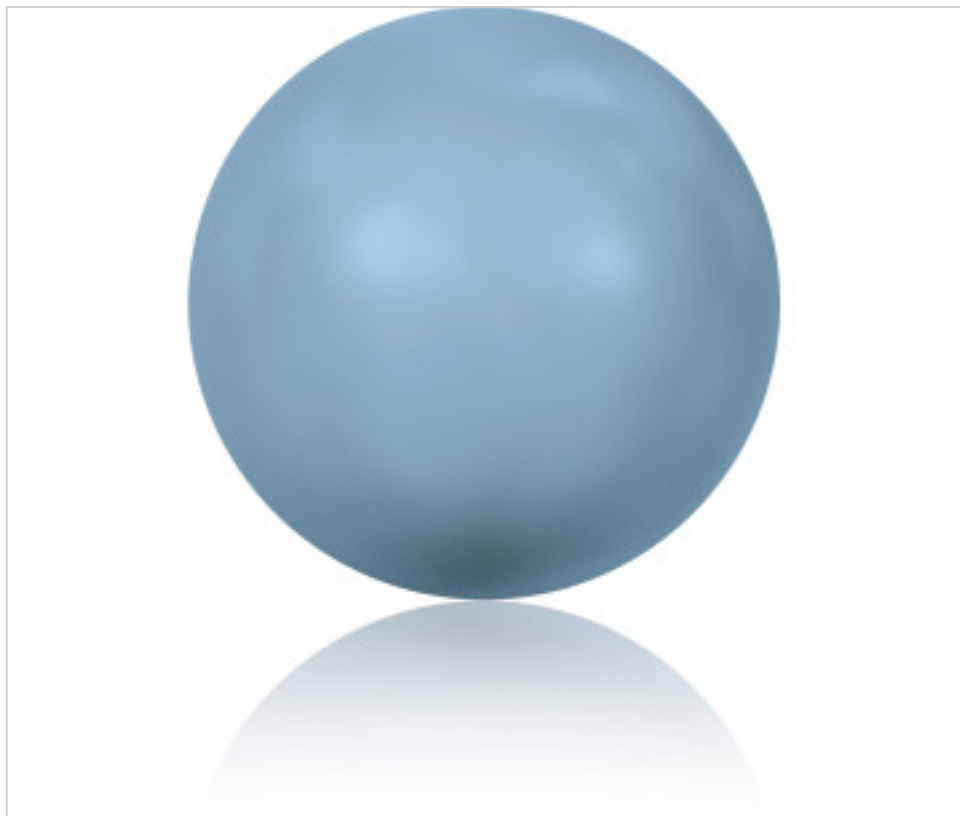

SWAROVSKI CRYSTAL > Swarovski Fashion > Crystal Pearls
5817 Pearl

PC5817.010.709 - 1140670

5817 10mm Crystal (001 709)

21 de diciembre de 2024, 18:24

PRECIOS

	Lote	Precio sin IVA
Pedido mínimo	250	0,69€

Continúa en la siguiente página >>

SWAROVSKI CRYSTAL > Swarovski Fashion > Crystal Pearls
5817 Pearl

PC5817.010.709 - 1140670

5817 10mm Crystal (001 709)

ESPECIFICACIONES TÉCNICAS

Embalaje: Caja 250 Uds.

OTRAS CARACTERÍSTICAS

Tamaño: 10 mm

Color: Crystal

Efecto: Turquoise Pearl

DOCUMENTOS

 [Aplicación manual](#)

 [Cosido](#)

 [5817 10mm Crystal \(001 709\)](#)