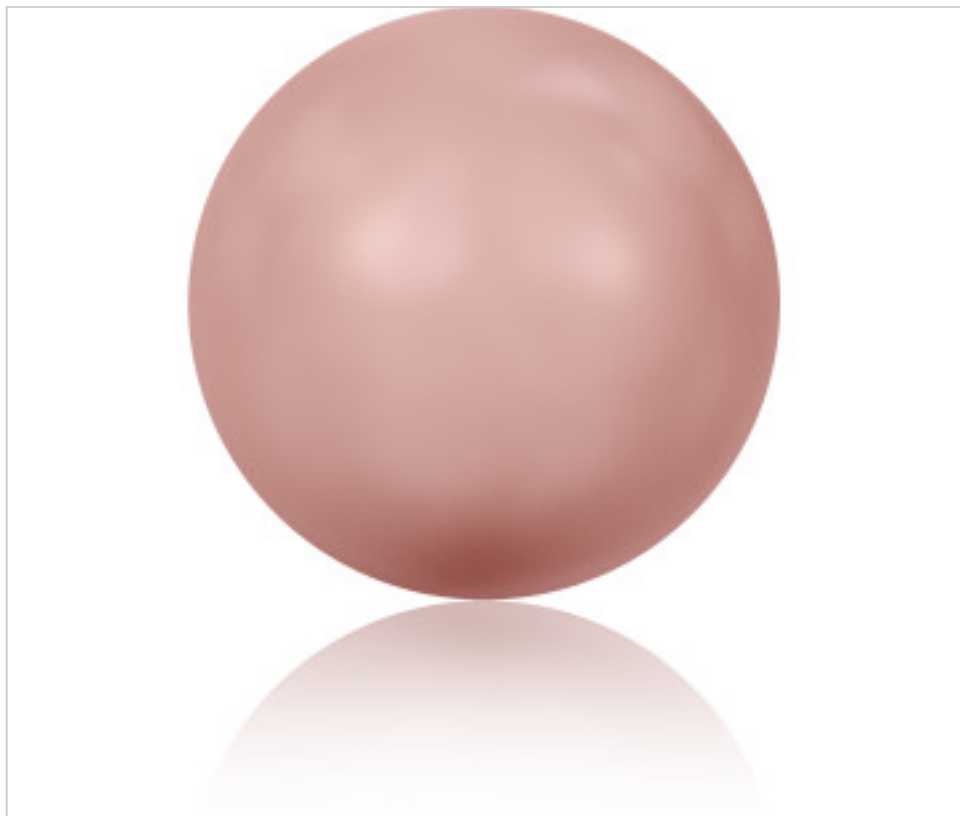

SWAROVSKI CRYSTAL > Swarovski Fashion > Crystal Pearls  
5817 Pearl

**PC5817.006.716 - 1140723**

**5817 6mm Crystal (001 716)**

01 de febrero de 2025, 18:08

## PRECIOS

	Lote	Precio sin IVA
Pedido mínimo	250	0,4099€

Continúa en la siguiente página >>

SWAROVSKI CRYSTAL > Swarovski Fashion > Crystal Pearls  
5817 Pearl

PC5817.006.716 - 1140723

5817 6mm Crystal (001 716)

## OTRAS CARACTERÍSTICAS

---

Tamaño: 6 mm

Color: Crystal

Efecto: Pink Coral Pearl