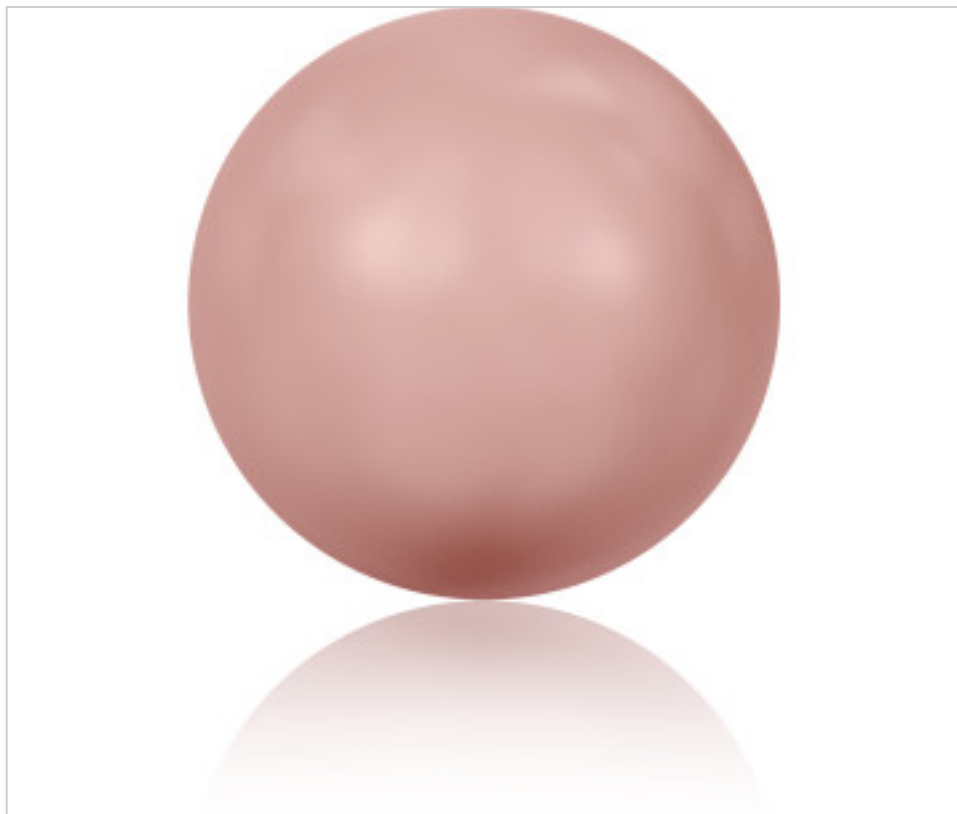

SWAROVSKI CRYSTAL > Swarovski Fashion > Crystal Pearls  
5817 Pearl

**PC5817.006.716 - 1140723**

**5817 6mm Crystal (001 716)**

22 de julio de 2024, 05:24

## PRECIOS

	Lote	Precio sin IVA
Pedido mínimo	250	0,3973€

Continúa en la siguiente página >>

SWAROVSKI CRYSTAL > Swarovski Fashion > Crystal Pearls  
5817 Pearl

PC5817.006.716 - 1140723

5817 6mm Crystal (001 716)

## OTRAS CARACTERÍSTICAS

---

Tamaño: 6 mm

Color: Crystal

Efecto: Pink Coral Pearl