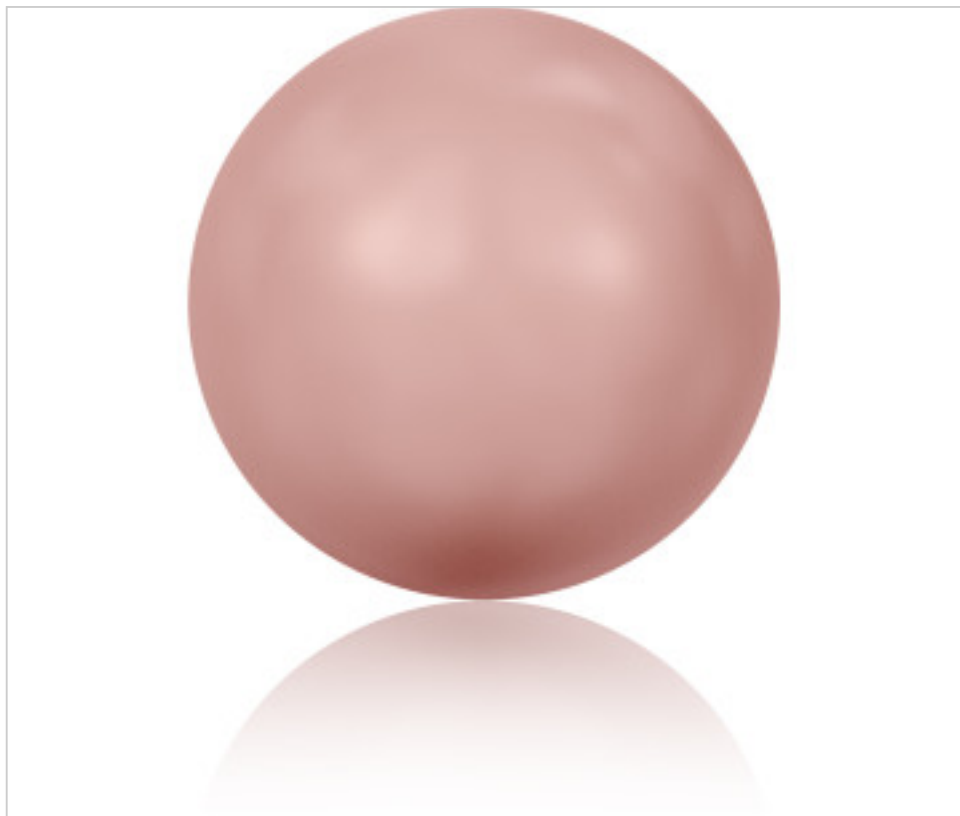

SWAROVSKI CRYSTAL > Swarovski Fashion > Crystal Pearls
5817 Pearl

PC5817.006.716 - 1140723

5817 6mm Crystal (001 716)

13 de marzo de 2025, 14:13

PRECIOS

	Lote	Precio sin IVA
Pedido mínimo	250	0,4099€

Continúa en la siguiente página >>

SWAROVSKI CRYSTAL > Swarovski Fashion > Crystal Pearls
5817 Pearl

PC5817.006.716 - 1140723

5817 6mm Crystal (001 716)

ESPECIFICACIONES TÉCNICAS

Embalaje: Caja 250 Uds.

OTRAS CARACTERÍSTICAS

Tamaño: 6 mm

Color: Crystal

Efecto: Pink Coral Pearl

DOCUMENTOS

 [Aplicación manual](#)

 [Cosido](#)

 [5817 6mm Crystal \(001 716\)](#)