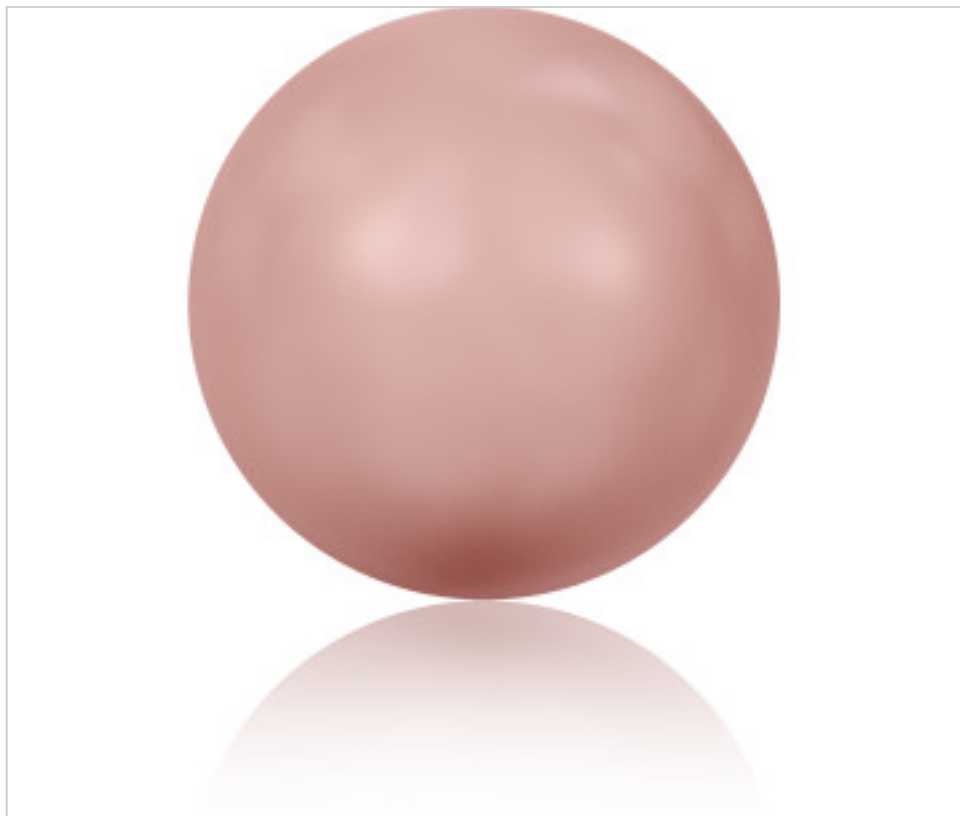

SWAROVSKI CRYSTAL > Swarovski Fashion > Crystal Pearls
5817 Pearl

PC5817.006.716 - 1140723

5817 6mm Crystal (001 716)

21 de diciembre de 2024, 17:34

PRECIOS

| | Lote | Precio sin IVA |
|---------------|------|----------------|
| Pedido mínimo | 250 | 0,3973€ |

Continúa en la siguiente página >>

SWAROVSKI CRYSTAL > Swarovski Fashion > Crystal Pearls
5817 Pearl

PC5817.006.716 - 1140723

5817 6mm Crystal (001 716)

ESPECIFICACIONES TÉCNICAS

Embalaje: Caja 250 Uds.

OTRAS CARACTERÍSTICAS

Tamaño: 6 mm

Color: Crystal

Efecto: Pink Coral Pearl

DOCUMENTOS

 [Aplicación manual](#)

 [Cosido](#)

 [5817 6mm Crystal \(001 716\)](#)