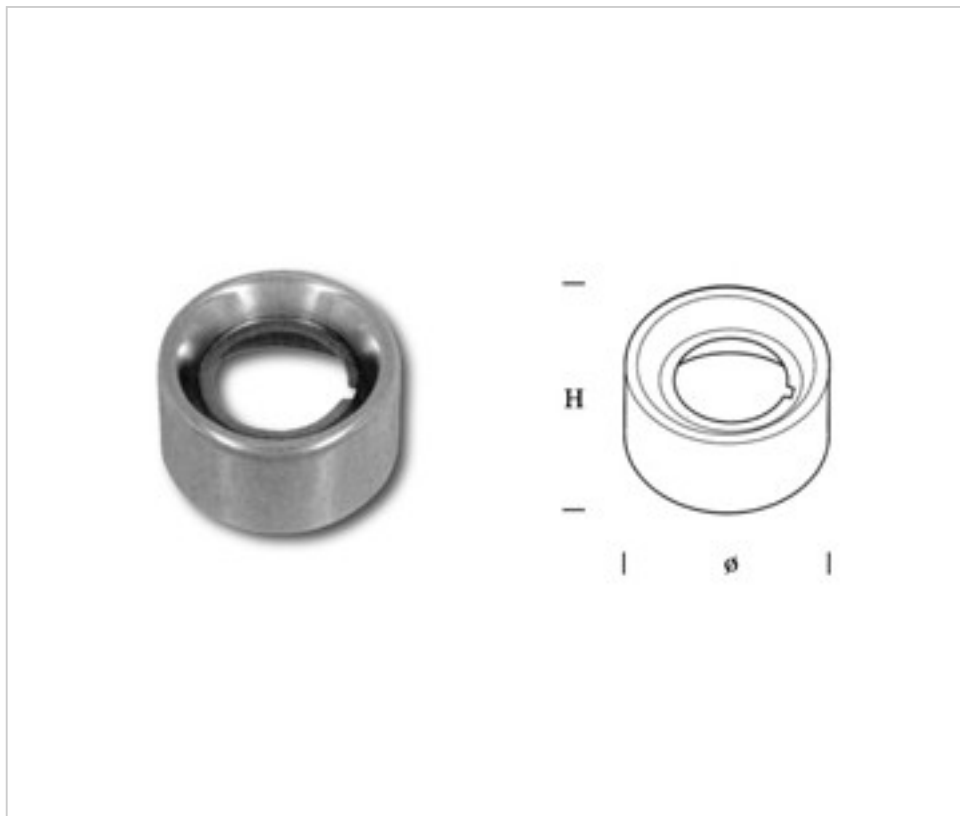

ACCESORIOS METALICOS > Estampados > Empotrables
Empotrables Hierro

0760089

Pieza 60.0801 hierro

24 de agosto de 2024, 07:59

DESCRIPCIÓN

Soporte para portalamparas casquillo E14

PRECIOS

	Lote	Precio sin IVA
	1	1,47€
	100	1,33€
	400	1,24€

Continúa en la siguiente página >>

ACCESORIOS METALICOS > Estampados > Empotrables
Empotrables Hierro

0760089

Pieza 60.0801 hierro

NOTAS

Taladro superior para portalamparas roscado E14

OTRAS CARACTERÍSTICAS

Alto (mm): 26

Diámetro (mm): 50