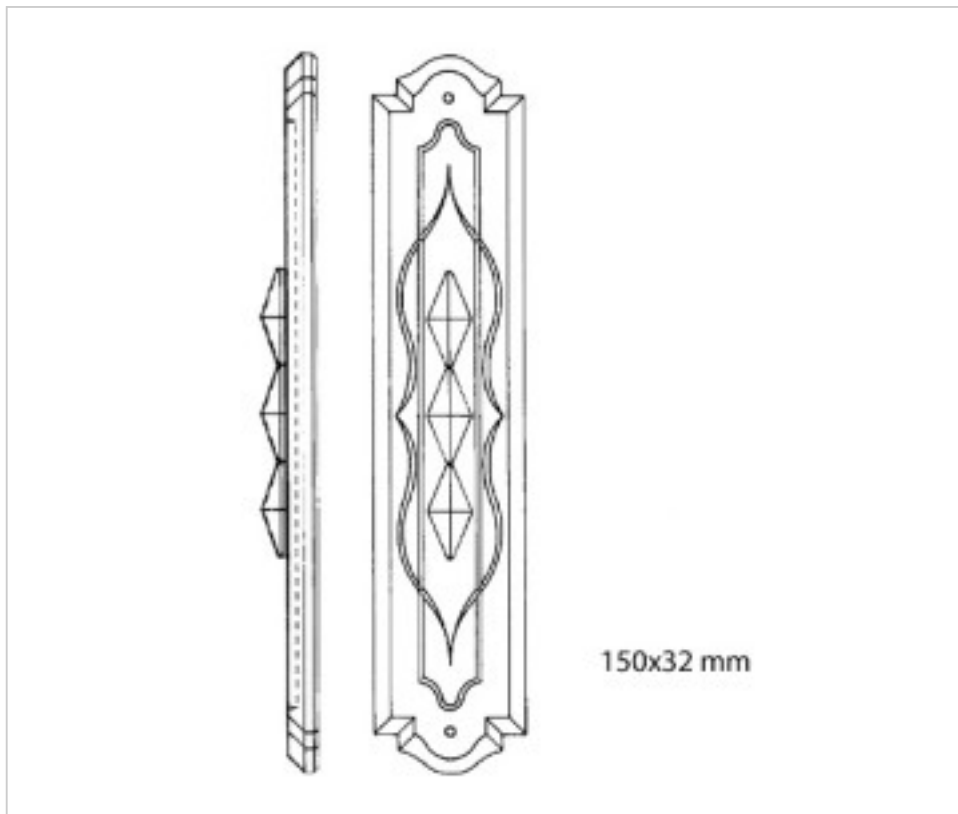

SWAROVSKI CRYSTAL > Strass Swarovski Crystal > Alargos Strass Swarovski  
Alargos Strass Swarovski

110848215

**Pieza 8482/150mm.001 Swarovski Crystal 2 taladros**

22 de julio de 2024, 07:08

**Pieza 8482/150mm.001 Swarovski Crystal 2 taladros**

## OTRAS CARACTERÍSTICAS

---

Longitud (mm): 150

Color: Transparente

## DOCUMENTOS

---

 [Pieza 8482/150mm.001 Swarovski Crystal 2 taladros](#)