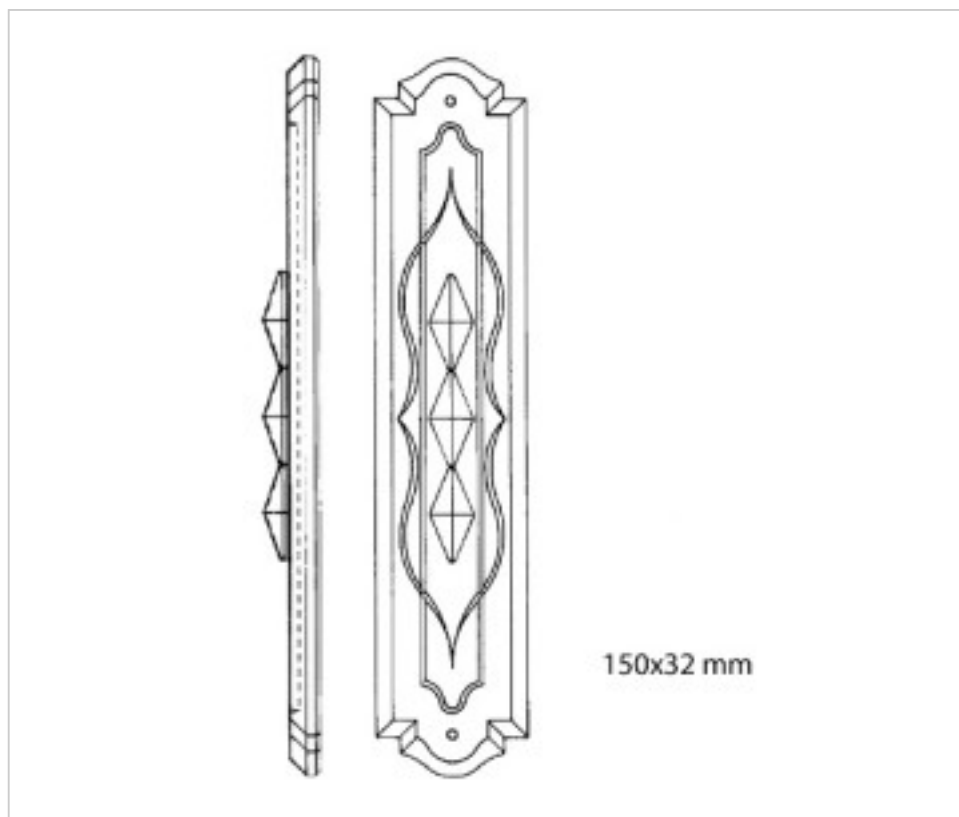

SWAROVSKI CRYSTAL > Strass Swarovski Crystal > Alargos Strass Swarovski  
Alargos Strass Swarovski

110848215

**Pieza 8482/150mm.001 Swarovski Crystal 2 taladros**

04 de abril de 2025, 05:08

**Pieza 8482/150mm.001 Swarovski Crystal 2 taladros**

## OTRAS CARACTERÍSTICAS

---

Longitud (mm): 150

Color: Transparente

## DOCUMENTOS

---

 [Pieza 8482/150mm.001 Swarovski Crystal 2 taladros](#)