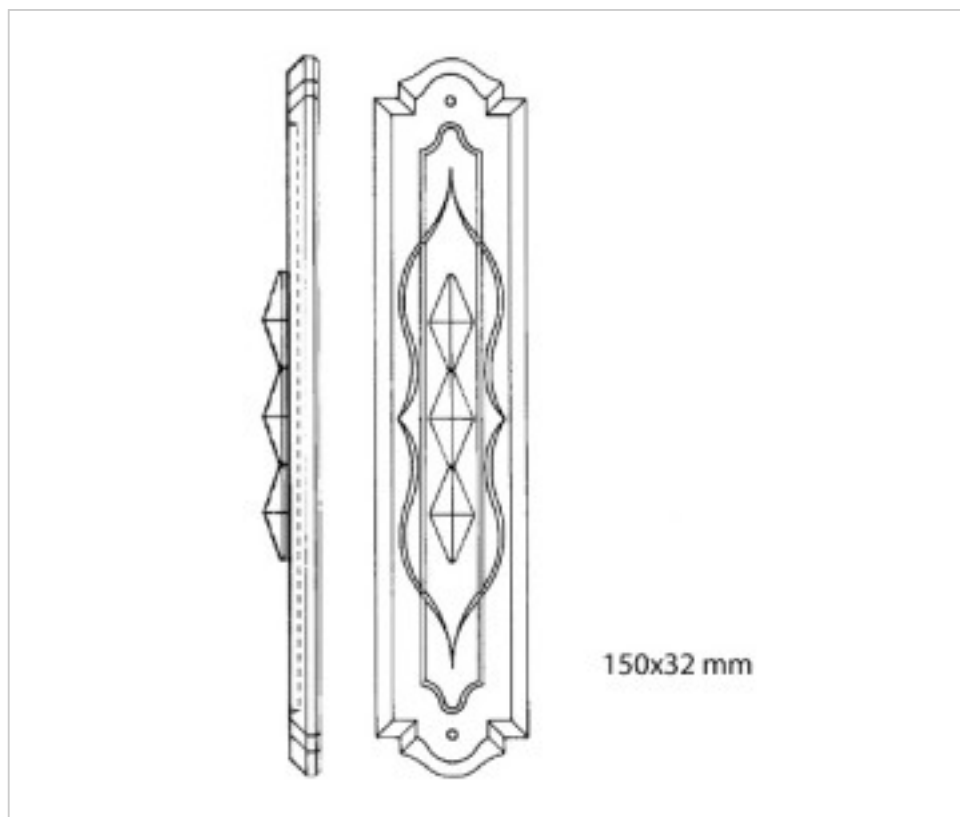

SWAROVSKI CRYSTAL > Strass Swarovski Crystal > Alargos Strass Swarovski
Alargos Strass Swarovski

110848215

Pieza 8482/150mm.001 Swarovski Crystal 2 taladros

30 de diciembre de 2024, 18:32

PRECIOS

	Lote	Precio sin IVA
	1	14,21€
	10	13,53€
	20	13,13€

Continúa en la siguiente página >>

SWAROVSKI CRYSTAL > Strass Swarovski Crystal > Alargos Strass Swarovski
Alargos Strass Swarovski

110848215

Pieza 8482/150mm.001 Swarovski Crystal 2 taladros

ESPECIFICACIONES TÉCNICAS

Peso: 90 Gramos

OTRAS CARACTERÍSTICAS

Longitud (mm): 150

Color: Transparente

DOCUMENTOS

 [Pieza 8482/150mm.001 Swarovski Crystal 2 taladros](#)