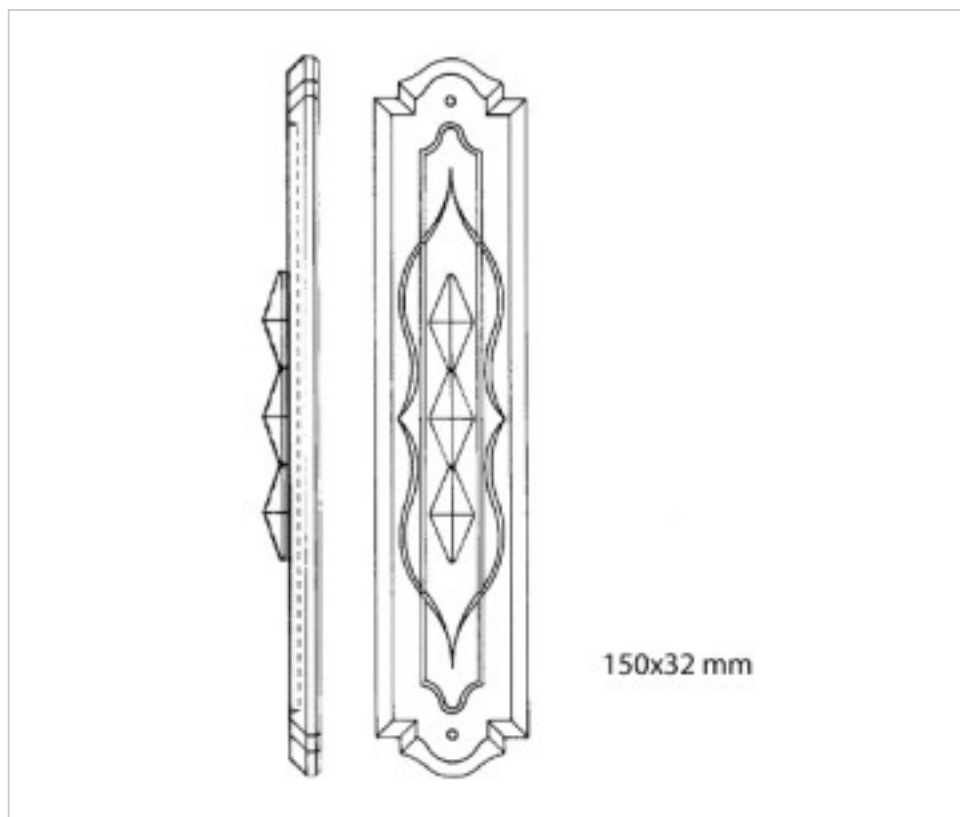

SWAROVSKI CRYSTAL > Strass Swarovski Crystal > Alargos Strass Swarovski
Alargos Strass Swarovski

110848215

Pieza 8482/150mm.001 Swarovski Crystal 2 taladros

30 de enero de 2025, 17:49

150x32 mm

PRECIOS

	Lote	Precio sin IVA
	1	14,21€
	10	13,53€
	20	13,13€

Continúa en la siguiente página >>

SWAROVSKI CRYSTAL > Strass Swarovski Crystal > Alargos Strass Swarovski
Alargos Strass Swarovski

110848215

Pieza 8482/150mm.001 Swarovski Crystal 2 taladros

ESPECIFICACIONES TÉCNICAS

Peso: 90 Gramos

OTRAS CARACTERÍSTICAS

Longitud (mm): 150

Color: Transparente

DOCUMENTOS

 [Pieza 8482/150mm.001 Swarovski Crystal 2 taladros](#)