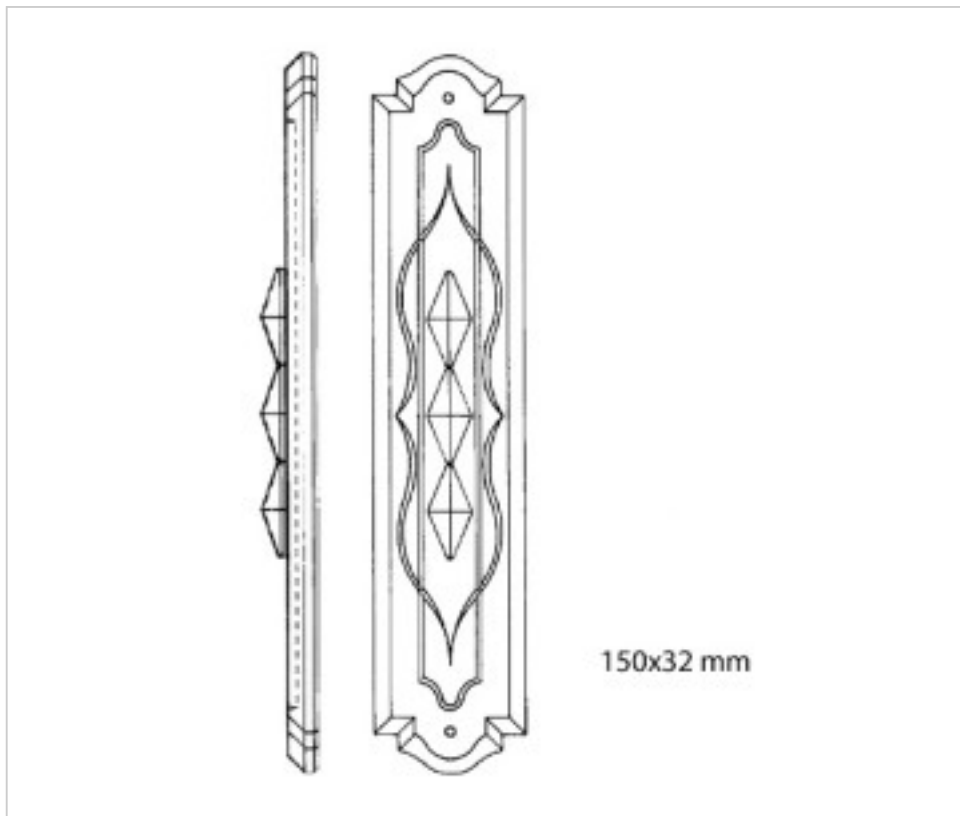

SWAROVSKI CRYSTAL > Strass Swarovski Crystal > Alargos Strass Swarovski
Alargos Strass Swarovski

110848215

Pieza 8482/150mm.001 Swarovski Crystal 2 taladros

21 de noviembre de 2024, 11:14

PRECIOS

	Lote	Precio sin IVA
	1	14,21€
	10	13,53€
	20	13,13€

Continúa en la siguiente página >>

SWAROVSKI CRYSTAL > Strass Swarovski Crystal > Alargos Strass Swarovski
Alargos Strass Swarovski

110848215

Pieza 8482/150mm.001 Swarovski Crystal 2 taladros

ESPECIFICACIONES TÉCNICAS

Peso: 90 Gramos

OTRAS CARACTERÍSTICAS

Longitud (mm): 150

Color: Transparente

DOCUMENTOS

 [Pieza 8482/150mm.001 Swarovski Crystal 2 taladros](#)