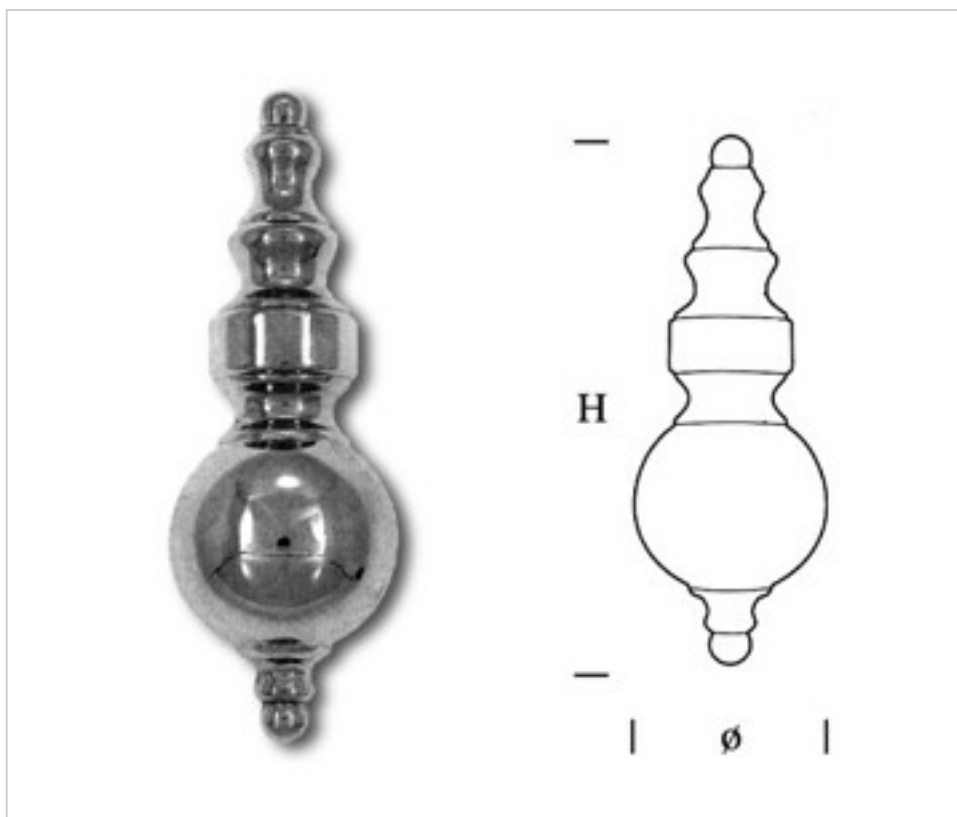

ACCESORIOS METALICOS > Estampados > Placas
Placas Hierro

0739200

Placa aplique 392000 latón

04 de abril de 2025, 11:05

DESCRIPCIÓN

Placa decorativa para aplique estampada en latón

PRECIOS

| | Lote | Precio sin IVA |
|--|------|----------------|
| | 1 | 9,91€ |
| | 25 | 9,02€ |
| | 100 | 8,19€ |

Continúa en la siguiente página >>

ACCESORIOS METALICOS > Estampados > Placas
Placas Hierro

0739200

Placa aplique 392000 latón

ESPECIFICACIONES TÉCNICAS

Peso: 74 Gramos

OTRAS CARACTERÍSTICAS

Ancho (mm): 60

Alto (mm): 165