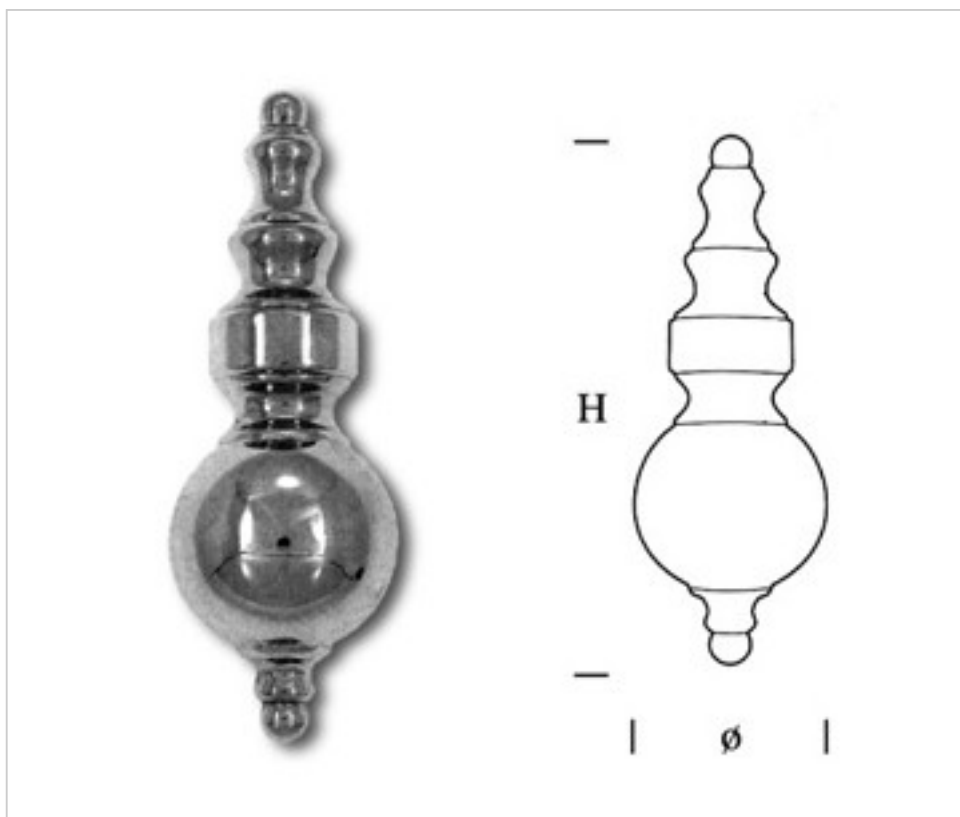

0739200

Placa aplique 392000 latón

22 de febrero de 2025, 09:17

DESCRIPCIÓN

Placa decorativa para aplique estampada en latón

PRECIOS

	Lote	Precio sin IVA
	1	9,91€
	25	9,02€
	100	8,19€

Continúa en la siguiente página >>

ACCESORIOS METALICOS > Estampados > Placas
Placas Hierro

0739200

Placa aplique 392000 latón

ESPECIFICACIONES TÉCNICAS

Peso: 74 Gramos

OTRAS CARACTERÍSTICAS

Ancho (mm): 60

Alto (mm): 165