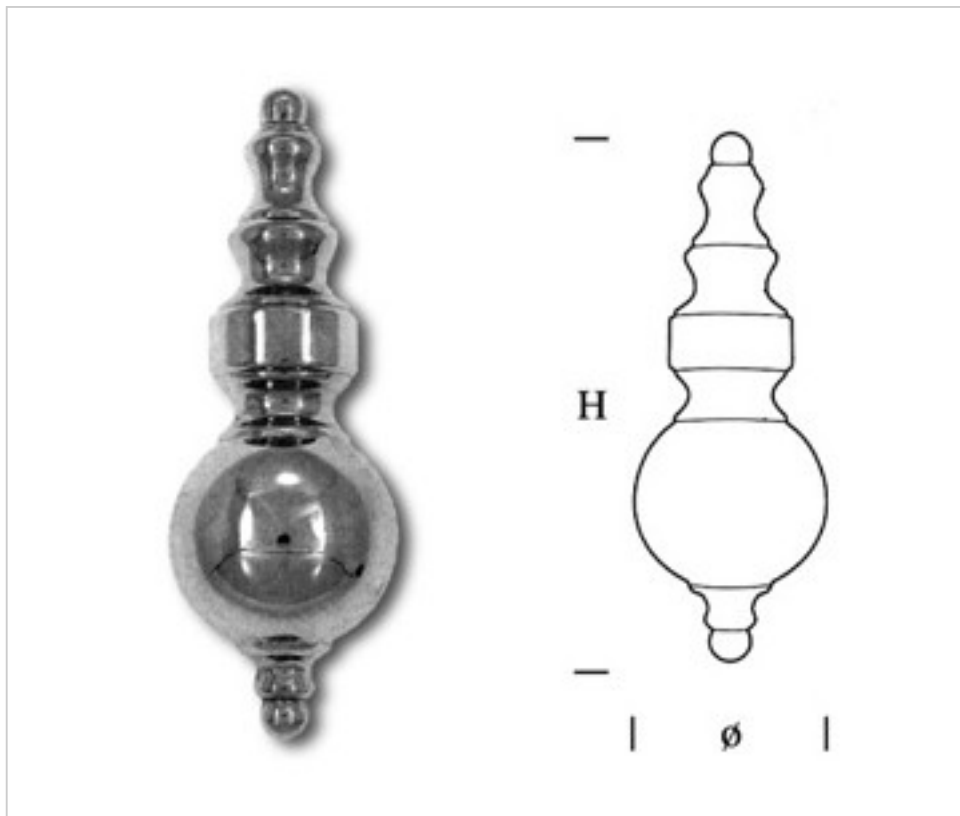

0739200

Placa aplique 392000 latón

21 de diciembre de 2024, 16:45

DESCRIPCIÓN

Placa decorativa para aplique estampada en latón

PRECIOS

	Lote	Precio sin IVA
	1	9,91€
	25	9,02€
	100	8,19€

Continúa en la siguiente página >>

ACCESORIOS METALICOS > Estampados > Placas
Placas Hierro

0739200

Placa aplique 392000 latón

ESPECIFICACIONES TÉCNICAS

Peso: 74 Gramos

OTRAS CARACTERÍSTICAS

Ancho (mm): 60

Alto (mm): 165