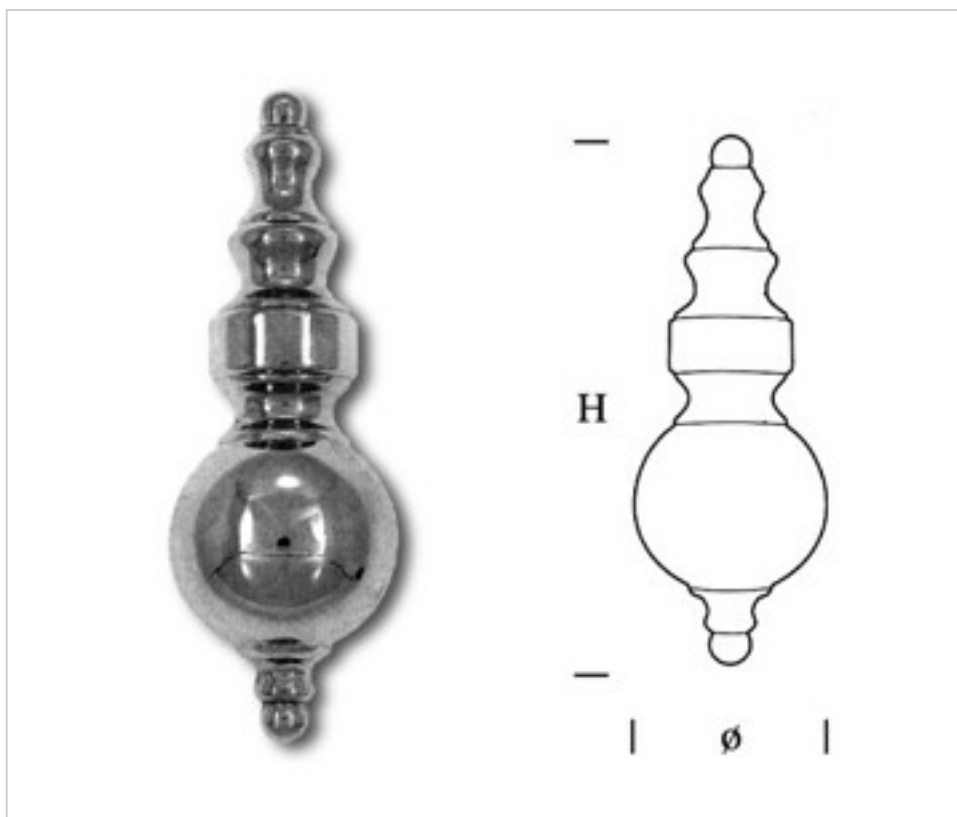

0739200

Placa aplique 392000 latón

21 de enero de 2025, 11:37

DESCRIPCIÓN

Placa decorativa para aplique estampada en latón

PRECIOS

	Lote	Precio sin IVA
	1	9,91€
	25	9,02€
	100	8,19€

Continúa en la siguiente página >>

ACCESORIOS METALICOS > Estampados > Placas
Placas Hierro

0739200

Placa aplique 392000 latón

ESPECIFICACIONES TÉCNICAS

Peso: 74 Gramos

OTRAS CARACTERÍSTICAS

Ancho (mm): 60

Alto (mm): 165