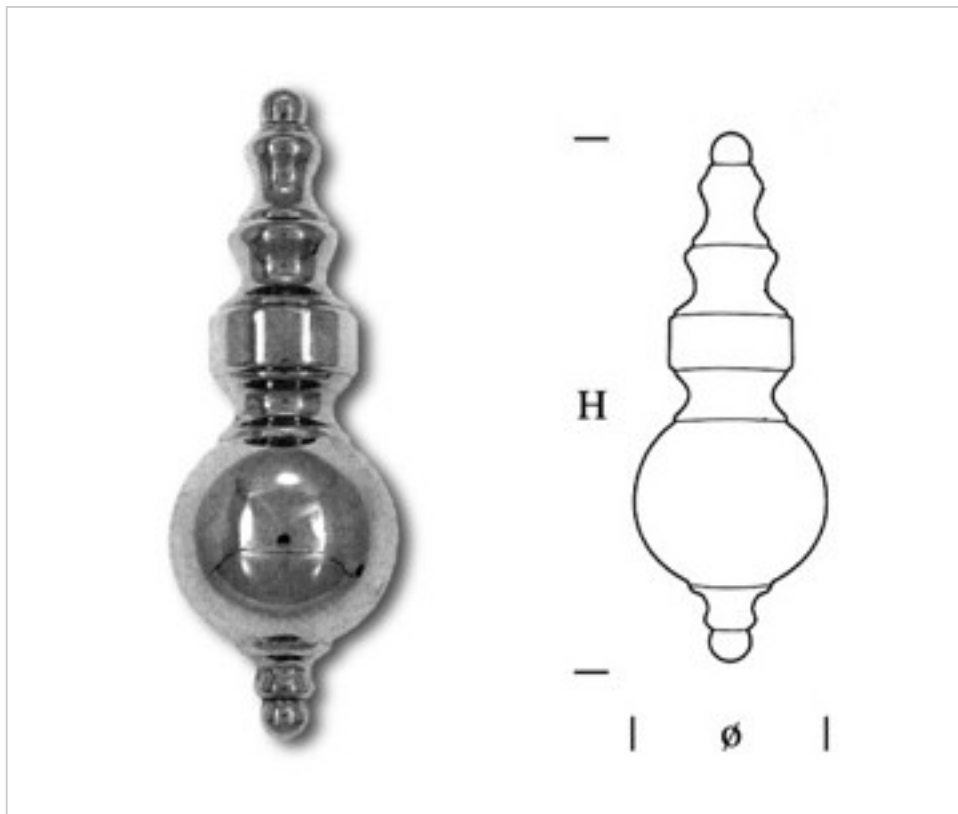

ACCESORIOS METALICOS > Estampados > Placas
Placas Hierro

0739200

Placa aplique 392000 latón

24 de agosto de 2024, 07:59

DESCRIPCIÓN

Placa decorativa para aplique estampada en latón

PRECIOS

	Lote	Precio sin IVA
	1	9,91€
	25	9,02€
	100	8,19€

Continúa en la siguiente página >>

ACCESORIOS METALICOS > Estampados > Placas
Placas Hierro

0739200

Placa aplique 392000 latón

ESPECIFICACIONES TÉCNICAS

Peso: 74 Gramos

OTRAS CARACTERÍSTICAS

Ancho (mm): 60

Alto (mm): 165