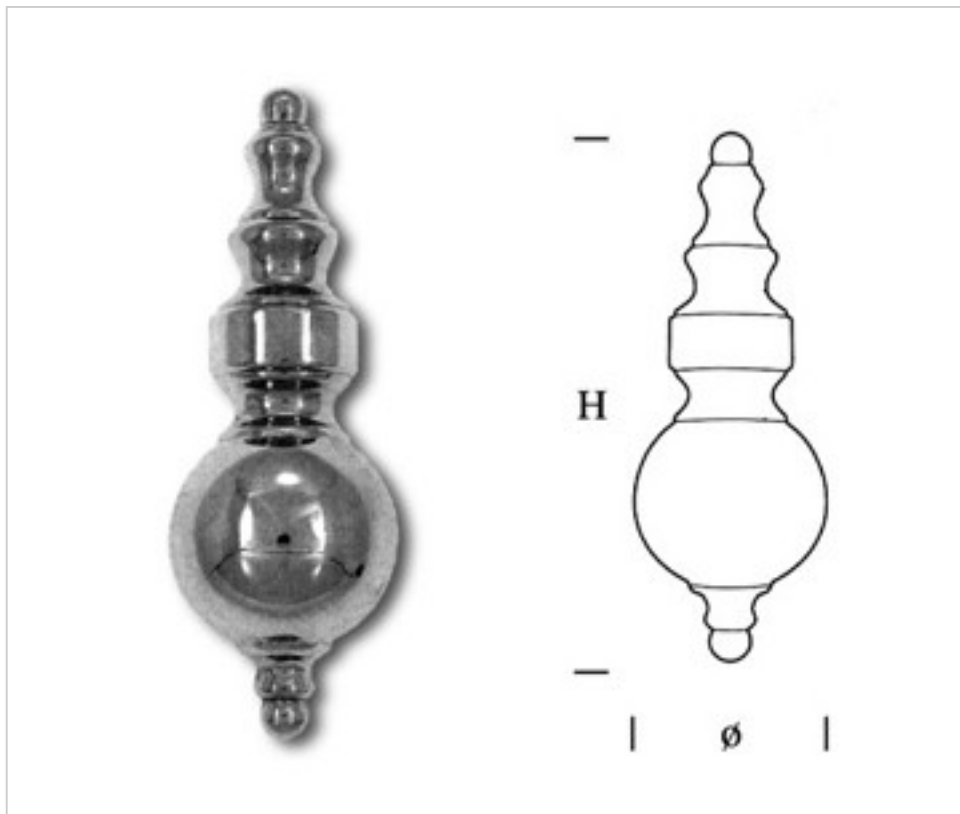

0739200

Placa aplique 392000 latón

21 de noviembre de 2024, 11:07

DESCRIPCIÓN

Placa decorativa para aplique estampada en latón

PRECIOS

	Lote	Precio sin IVA
	1	9,91€
	25	9,02€
	100	8,19€

Continúa en la siguiente página >>

ACCESORIOS METALICOS > Estampados > Placas
Placas Hierro

0739200

Placa aplique 392000 latón

ESPECIFICACIONES TÉCNICAS

Peso: 74 Gramos

OTRAS CARACTERÍSTICAS

Ancho (mm): 60

Alto (mm): 165