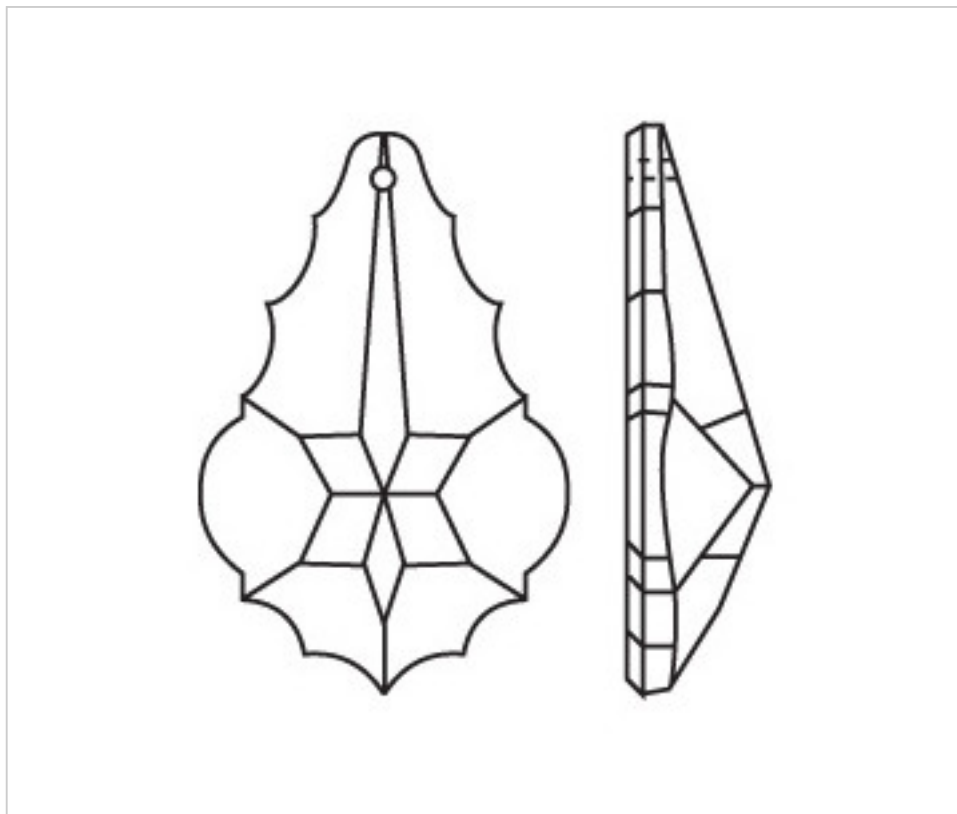

CRISTAL PARA LAMPARAS > Scholer Crystal Austria > Schöler Fantastic Line
Plaquetas Fantastic

D939090

Plaqueta 3390/100X68mm

05 de abril de 2025, 13:02

PRECIOS

	Lote	Precio sin IVA
Pedido mínimo	12	5,01€

Continúa en la siguiente página >>

CRISTAL PARA LAMPARAS > Scholer Crystal Austria > Schöler Fantastic Line
Plaquetas Fantastic

D939090

Plaqueta 3390/100X68mm

ESPECIFICACIONES TÉCNICAS

Peso: 97 Gramos

Embalaje: Caja 12 Uds.

OTRAS CARACTERÍSTICAS

Longitud (mm): 100

Ancho (mm): 68

Color: Transparente

DOCUMENTOS

 [Plaqueta 3390/100X68mm](#)