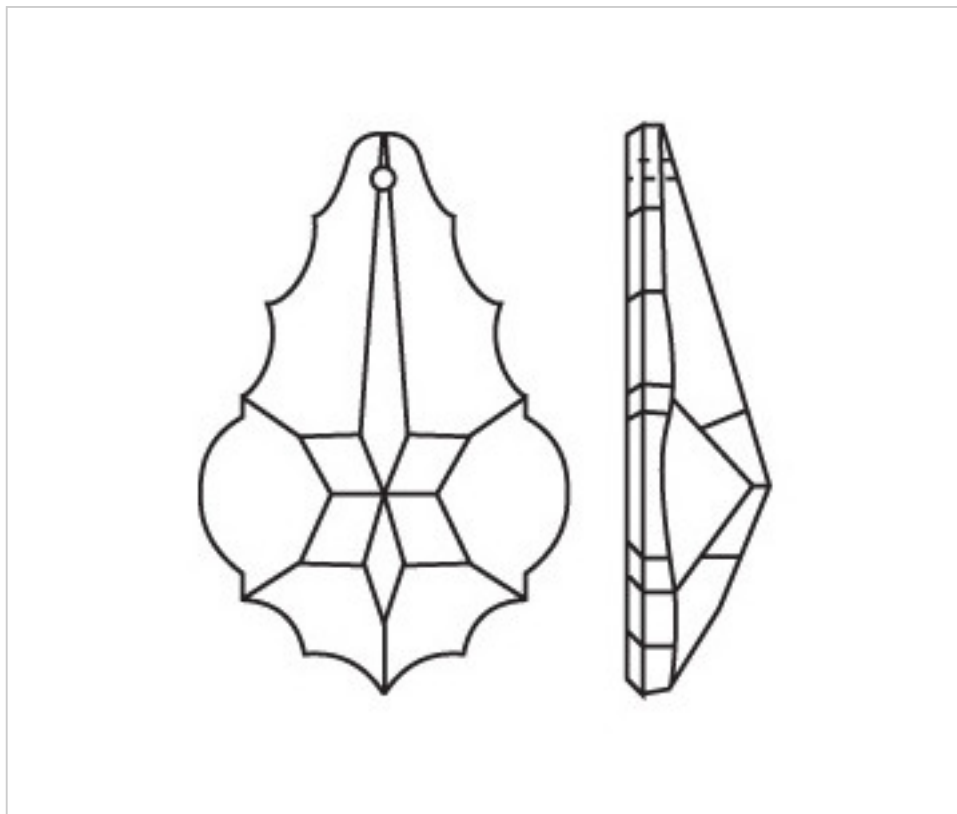

CRISTAL PARA LAMPARAS > Scholer Crystal Austria > Schöler Fantastic Line
Plaquetas Fantastic

D93906P

Plaqueta 3390/63X43mm Rosaline

22 de julio de 2024, 07:07

PRECIOS

	Lote	Precio sin IVA
Pedido mínimo	70	3,25€

Continúa en la siguiente página >>

CRISTAL PARA LAMPARAS > Scholer Crystal Austria > Schöler Fantastic Line
Plaquetas Fantastic

D93906P

Plaqueta 3390/63X43mm Rosaline

ESPECIFICACIONES TÉCNICAS

Peso: 67 Gramos

Embalaje: Caja 70 Uds.

OTRAS CARACTERÍSTICAS

Longitud (mm): 63

Ancho (mm): 43

Color: Rosalin

DOCUMENTOS

 [Plaqueta 3390/63X43mm Rosaline](#)