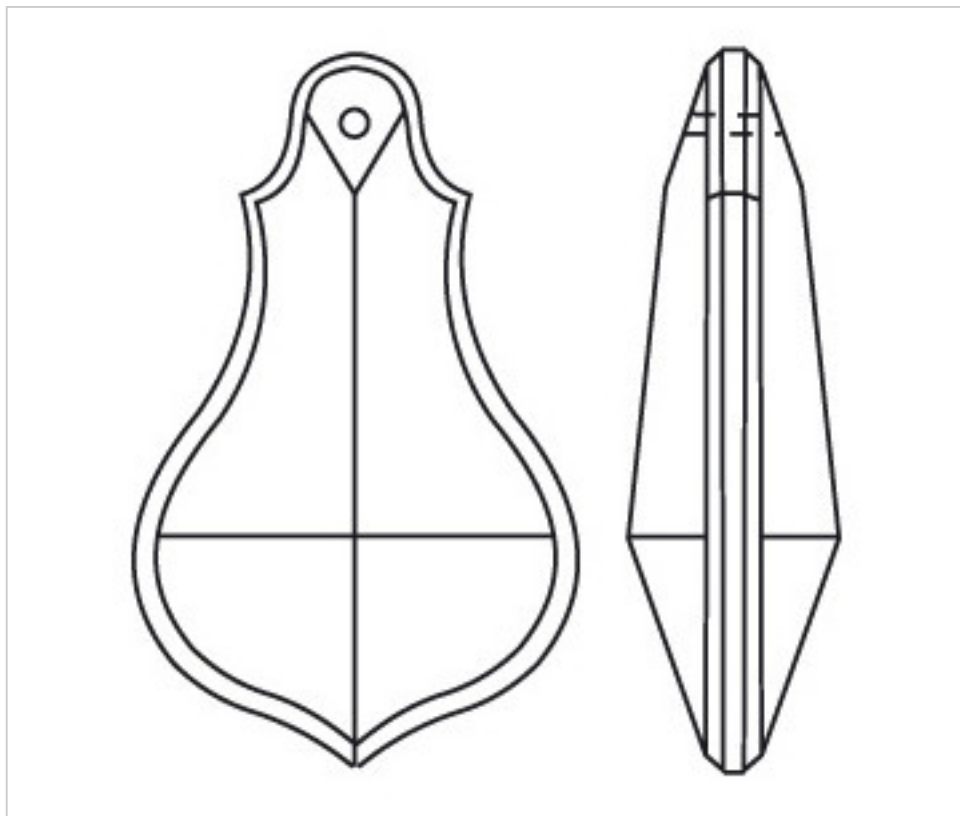

CRISTAL PARA LAMPARAS > Scholer Crystal Austria > Schöler Basic Line  
Plaquetas Basic

D913863

Plaqueta 4138/63x37mm

21 de noviembre de 2024, 11:16

## PRECIOS

	Lote	Precio sin IVA
	1	3,20€
	12	2,12€
	60	1,85€

Continúa en la siguiente página >>

CRISTAL PARA LAMPARAS > Scholer Crystal Austria > Schöler Basic Line  
Plaquetas Basic

D913863

Plaqueta 4138/63x37mm

## OTRAS CARACTERÍSTICAS

---

Longitud (mm): 63

Ancho (mm): 37

Color: Transparente