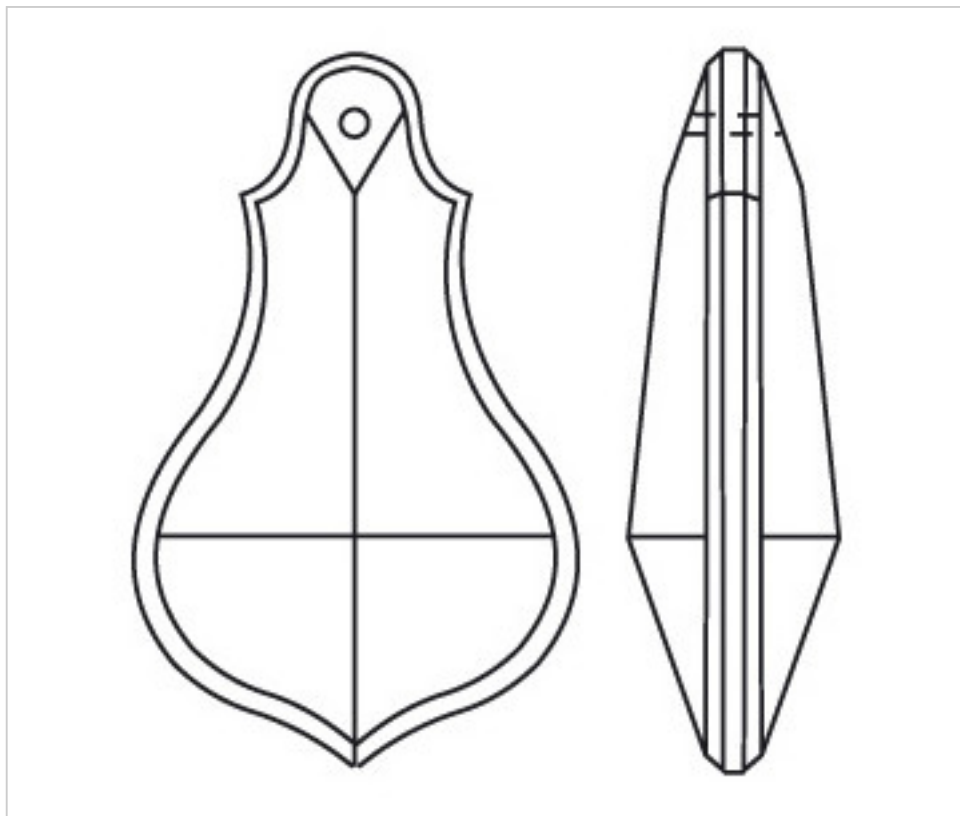

CRISTAL PARA LAMPARAS > Scholer Crystal Austria > Schöler Basic Line  
Plaquetas Basic

D913863

Plaqueta 4138/63x37mm

13 de marzo de 2025, 23:01

## PRECIOS

	Lote	Precio sin IVA
Pedido mínimo	60	2,03€

Continúa en la siguiente página >>

CRISTAL PARA LAMPARAS > Scholer Crystal Austria > Schöler Basic Line  
Plaquetas Basic

D913863

Plaqueta 4138/63x37mm

## OTRAS CARACTERÍSTICAS

---

Longitud (mm): 63

Ancho (mm): 37

Color: Transparente