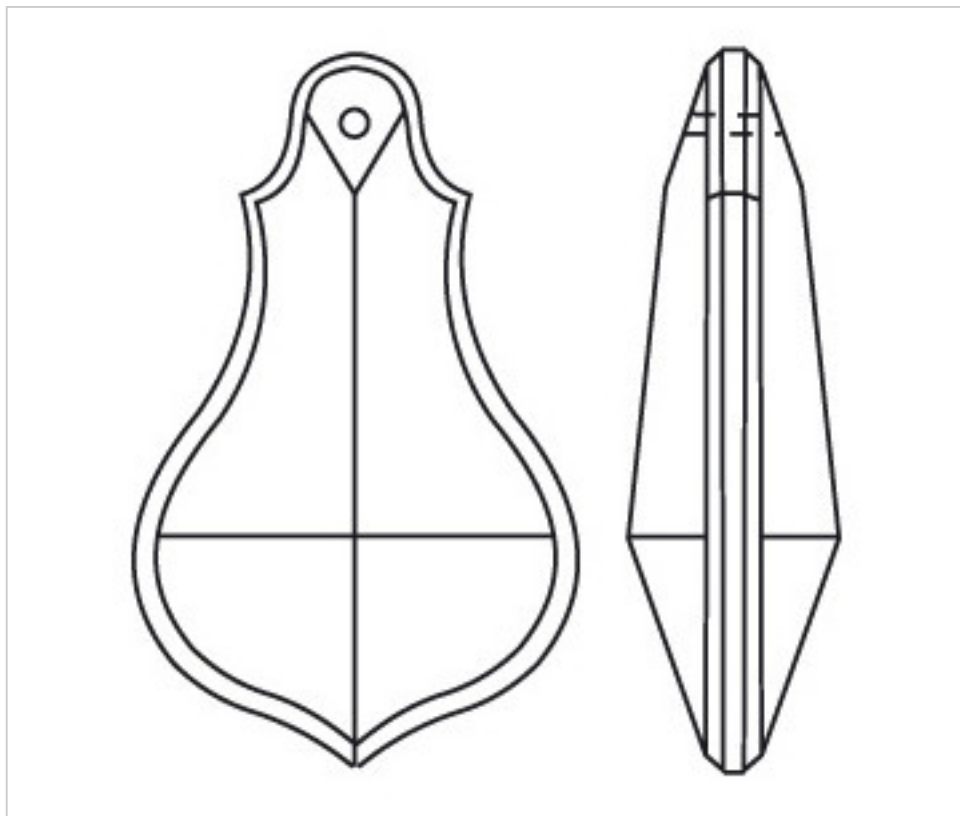

CRISTAL PARA LAMPARAS > Scholer Crystal Austria > Schöler Basic Line
Plaquetas Basic

D913863

Plaqueta 4138/63x37mm

22 de diciembre de 2024, 03:11

PRECIOS

	Lote	Precio sin IVA
	1	3,20€
	12	2,12€
	60	1,85€

Continúa en la siguiente página >>

CRISTAL PARA LAMPARAS > Scholer Crystal Austria > Schöler Basic Line
Plaquetas Basic

D913863

Plaqueta 4138/63x37mm

ESPECIFICACIONES TÉCNICAS

Peso: 5 Gramos

Embalaje: Caja 60 Uds.

OTRAS CARACTERÍSTICAS

Longitud (mm): 63

Ancho (mm): 37

Color: Transparente

DOCUMENTOS

 [Plaqueta 4138/63x37mm](#)