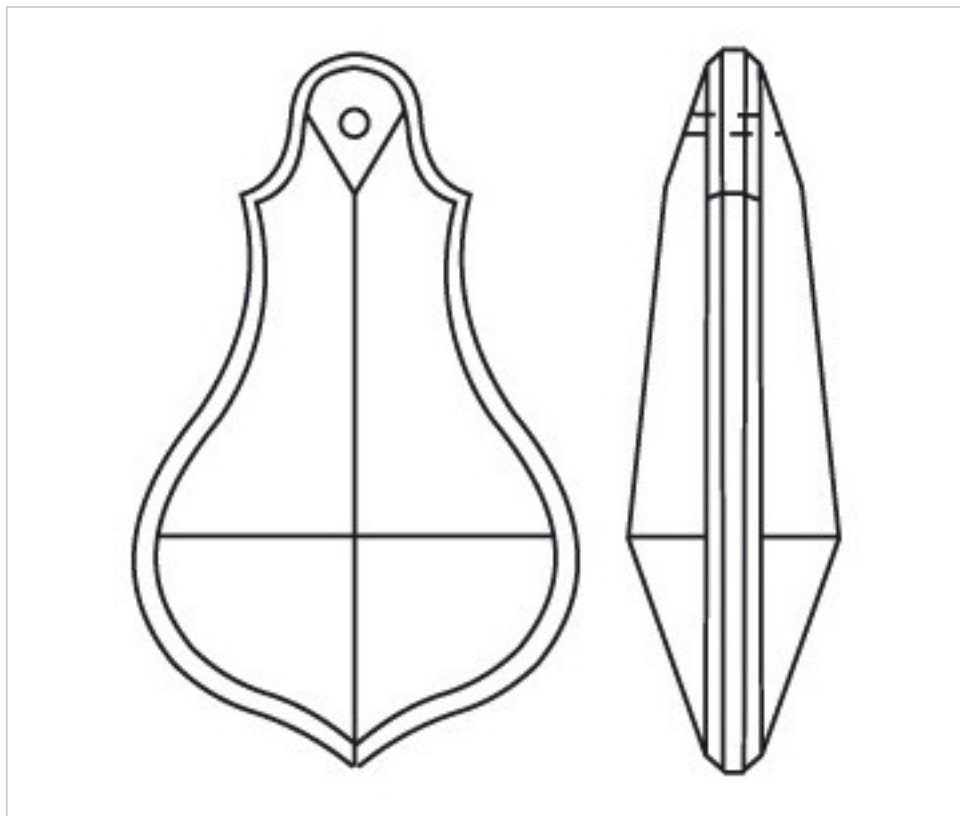

CRISTAL PARA LAMPARAS > Scholer Crystal Austria > Schöler Basic Line
Plaquetas Basic

D913863

Plaqueta 4138/63x37mm

14 de marzo de 2025, 02:39

PRECIOS

	Lote	Precio sin IVA
Pedido mínimo	60	2,03€

Continúa en la siguiente página >>

CRISTAL PARA LAMPARAS > Scholer Crystal Austria > Schöler Basic Line
Plaquetas Basic

D913863

Plaqueta 4138/63x37mm

ESPECIFICACIONES TÉCNICAS

Peso: 5 Gramos

Embalaje: Caja 60 Uds.

OTRAS CARACTERÍSTICAS

Longitud (mm): 63

Ancho (mm): 37

Color: Transparente

DOCUMENTOS

 [Plaqueta 4138/63x37mm](#)