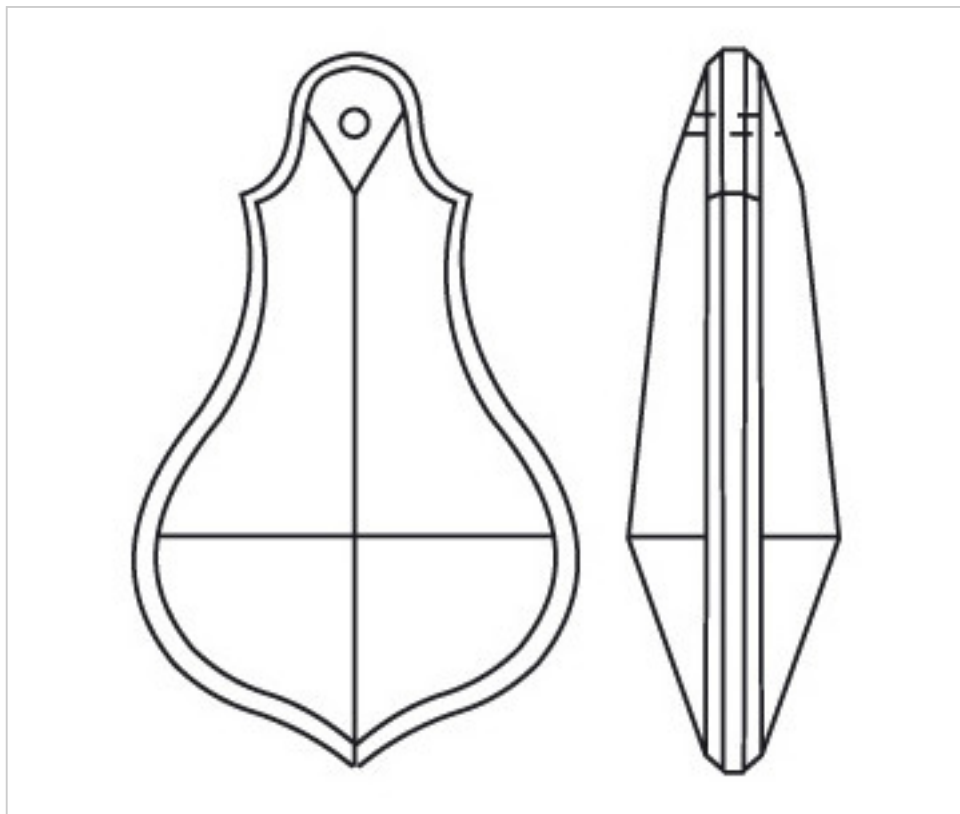

CRISTAL PARA LAMPARAS > Scholer Crystal Austria > Schöler Basic Line
Plaquetas Basic

D91386Y

Plaqueta 4138/63x37mm Jet

14 de marzo de 2025, 08:28

PRECIOS

Lote	Precio sin IVA
1	7,63€
12	5,10€
60	4,43€

Continúa en la siguiente página >>

CRISTAL PARA LAMPARAS > Scholer Crystal Austria > Schöler Basic Line
Plaquetas Basic

D91386Y

Plaqueta 4138/63x37mm Jet

ESPECIFICACIONES TÉCNICAS

Peso: 30 Gramos

Embalaje: Caja 60 Uds.

OTRAS CARACTERÍSTICAS

Longitud (mm): 63

Ancho (mm): 37

Color: Jet

DOCUMENTOS

 [Plaqueta 4138/63x37mm Jet](#)