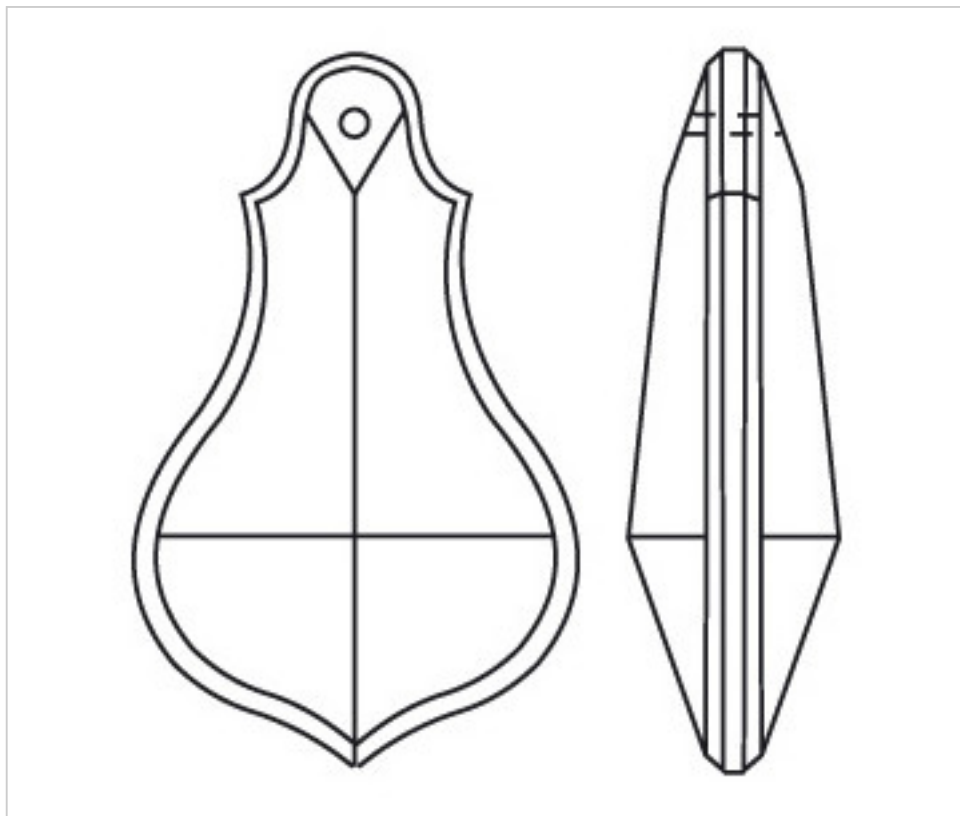

CRISTAL PARA LAMPARAS > Scholer Crystal Austria > Schöler Basic Line
Plaquetas Basic

D913876

Plaqueta 4138/76x44mm

13 de marzo de 2025, 23:01

PRECIOS

| | Lote | Precio sin IVA |
|---------------|------|----------------|
| Pedido mínimo | 40 | 2,78€ |

Continúa en la siguiente página >>

CRISTAL PARA LAMPARAS > Scholer Crystal Austria > Schöler Basic Line
Plaquetas Basic

D913876

Plaqueta 4138/76x44mm

ESPECIFICACIONES TÉCNICAS

Embalaje: Caja 40 Uds.

OTRAS CARACTERÍSTICAS

Longitud (mm): 76

Ancho (mm): 44

Color: Transparente

DOCUMENTOS

 [Plaqueta 4138/76x44mm](#)