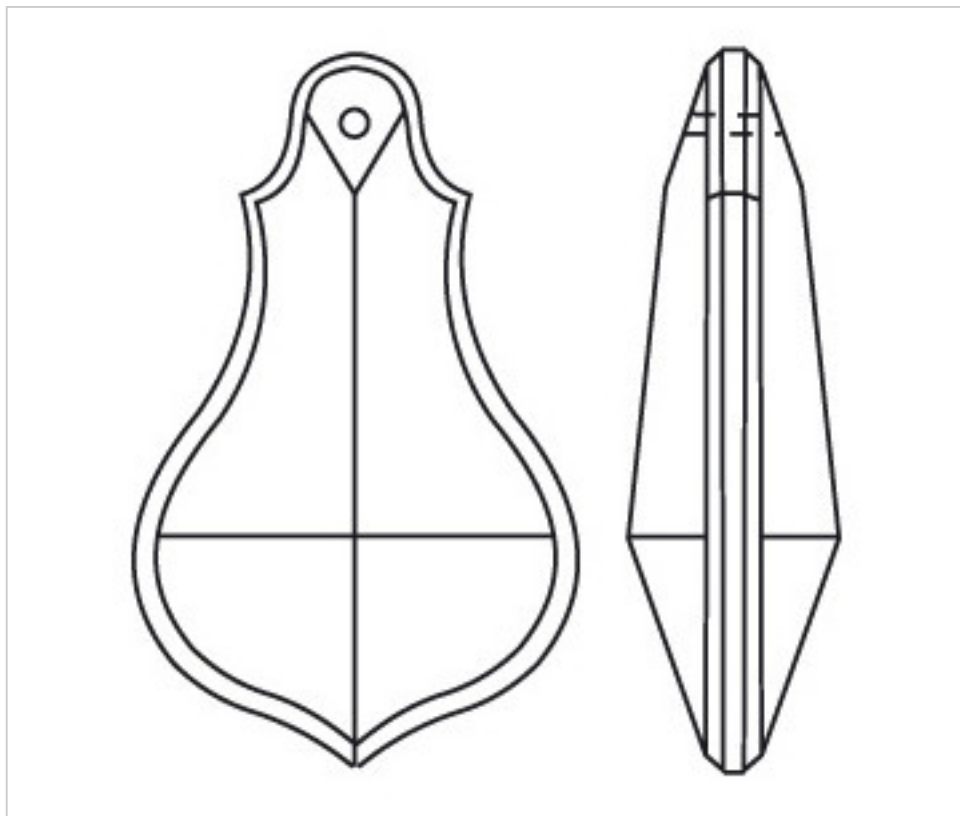

CRISTAL PARA LAMPARAS > Scholer Crystal Austria > Schöler Basic Line
Plaquetas Basic

D913876

Plaqueta 4138/76x44mm

22 de diciembre de 2024, 03:20

PRECIOS

	Lote	Precio sin IVA
	1	4,34€
	10	2,90€
	40	2,54€

Continúa en la siguiente página >>

CRISTAL PARA LAMPARAS > Scholer Crystal Austria > Schöler Basic Line
Plaquetas Basic

D913876

Plaqueta 4138/76x44mm

ESPECIFICACIONES TÉCNICAS

Embalaje: Caja 40 Uds.

OTRAS CARACTERÍSTICAS

Longitud (mm): 76

Ancho (mm): 44

Color: Transparente

DOCUMENTOS

 [Plaqueta 4138/76x44mm](#)