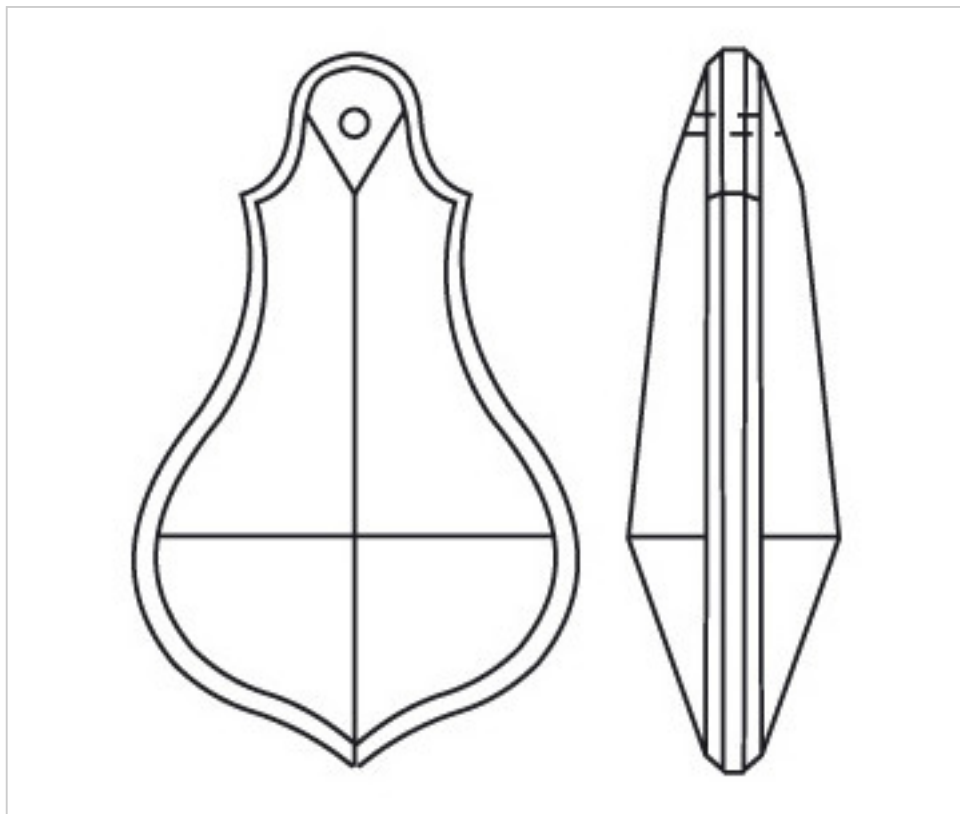

CRISTAL PARA LAMPARAS > Scholer Crystal Austria > Schöler Basic Line  
Plaquetas Basic

D913876

Plaqueta 4138/76x44mm

22 de enero de 2025, 01:08

## PRECIOS

Lote	Precio sin IVA
1	4,76€
10	3,17€
40	2,78€

Continúa en la siguiente página >>

CRISTAL PARA LAMPARAS > Scholer Crystal Austria > Schöler Basic Line  
Plaquetas Basic

D913876

Plaqueta 4138/76x44mm

## OTRAS CARACTERÍSTICAS

---

Longitud (mm): 76

Ancho (mm): 44

Color: Transparente