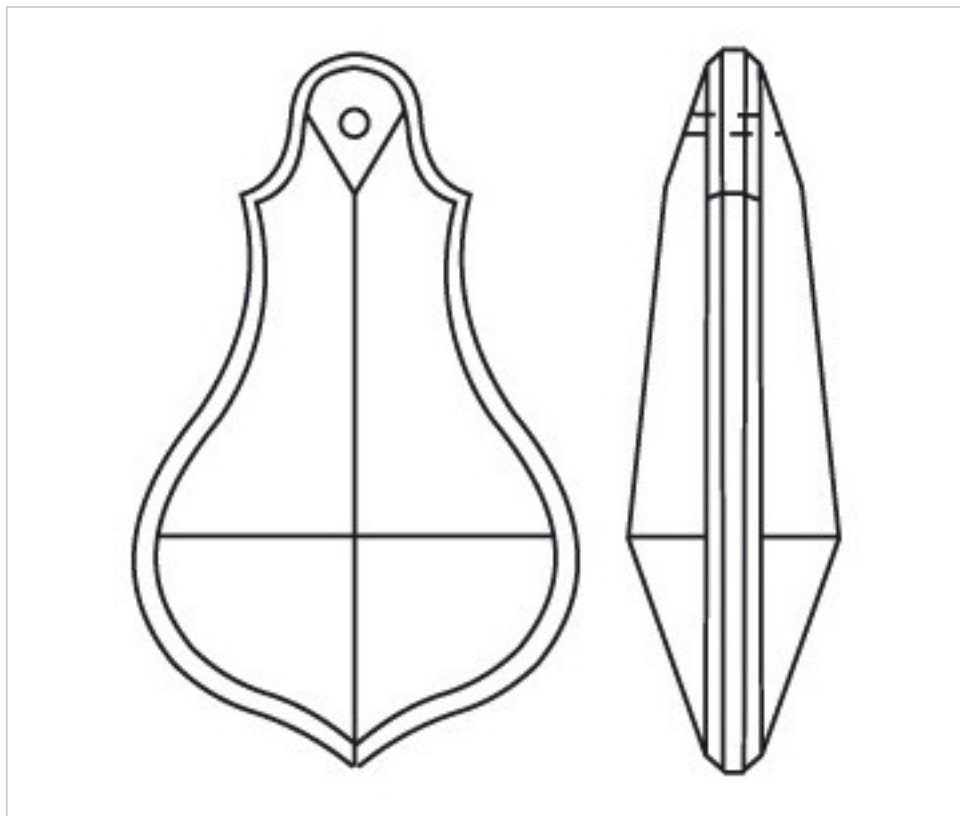

CRISTAL PARA LAMPARAS > Scholer Crystal Austria > Schöler Basic Line  
Plaquetas Basic

D913876

Plaqueta 4138/76x44mm

14 de marzo de 2025, 02:39

D913876

Plaqueta 4138/76x44mm

## OTRAS CARACTERÍSTICAS

---

Longitud (mm): 76

Ancho (mm): 44

Color: Transparente