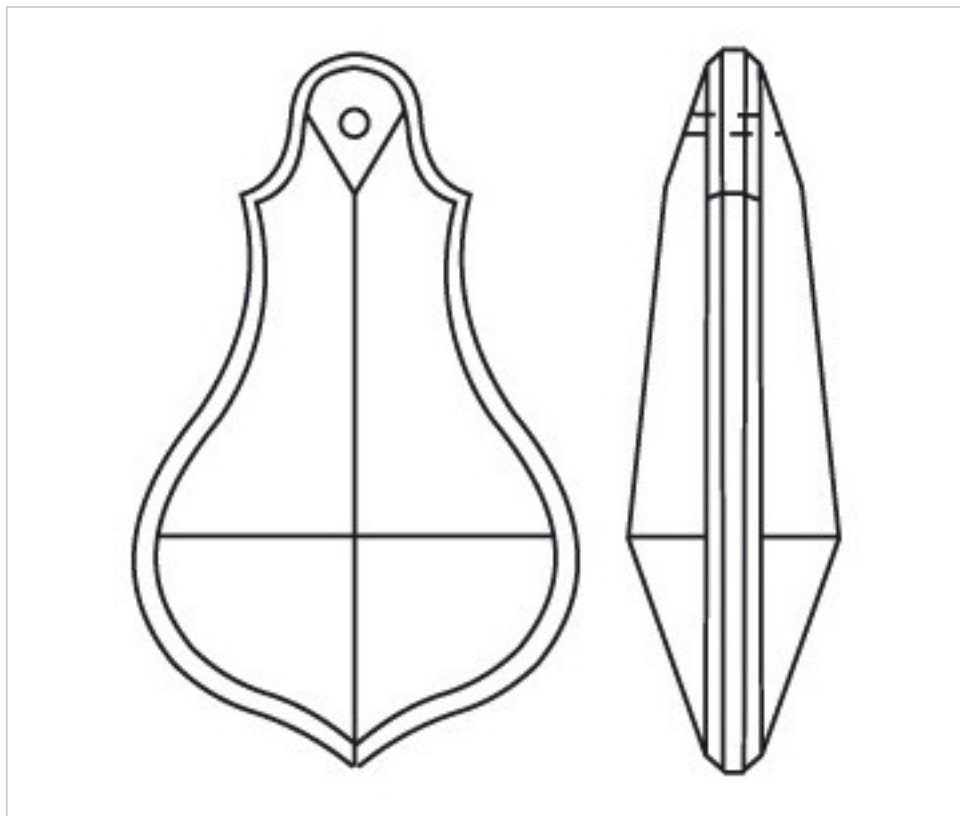

CRISTAL PARA LAMPARAS > Scholer Crystal Austria > Schöler Basic Line
Plaquetas Basic

D91387T

Plaqueta 4138/76x44mm Topaz

14 de marzo de 2025, 08:33

PRECIOS

	Lote	Precio sin IVA
	1	10,48€
	10	6,99€
	40	6,10€

Continúa en la siguiente página >>

CRISTAL PARA LAMPARAS > Scholer Crystal Austria > Schöler Basic Line
Plaquetas Basic

D91387T

Plaqueta 4138/76x44mm Topaz

ESPECIFICACIONES TÉCNICAS

Peso: 50 Gramos

Embalaje: Caja 40 Uds.

OTRAS CARACTERÍSTICAS

Longitud (mm): 76

Ancho (mm): 44

Color: Topacio

DOCUMENTOS

 [Plaqueta 4138/76x44mm Topaz](#)