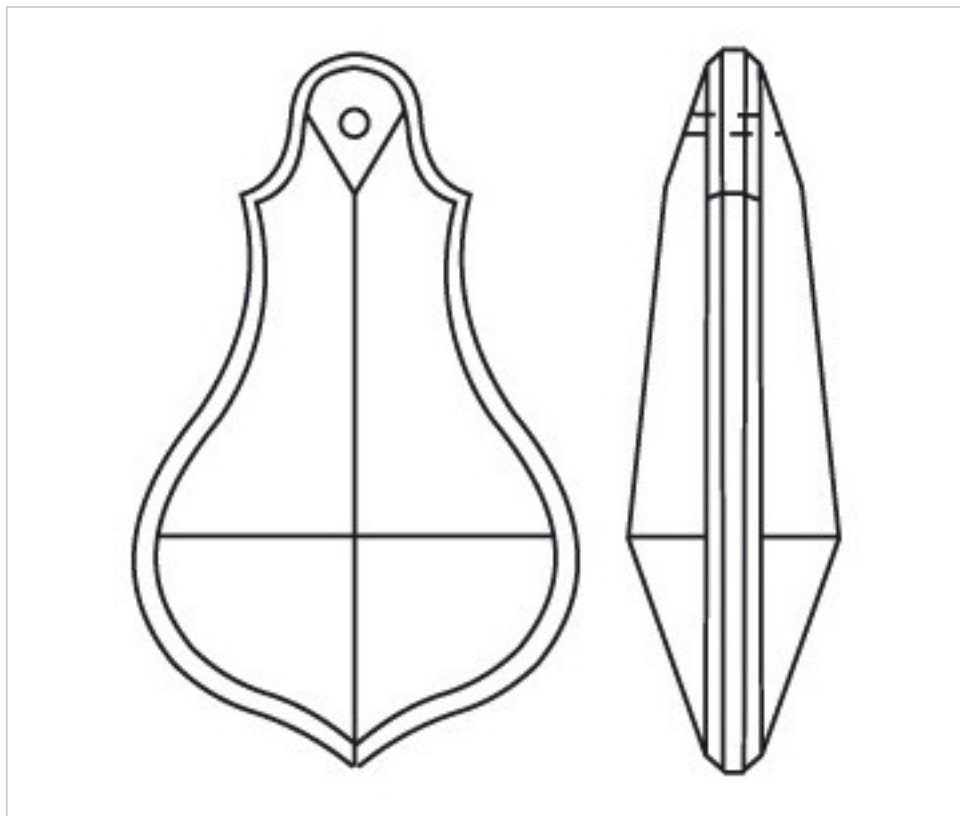

CRISTAL PARA LAMPARAS > Scholer Crystal Austria > Schöler Basic Line
Plaquetas Basic

D91387T

Plaqueta 4138/76x44mm Topaz

22 de diciembre de 2024, 04:20

PRECIOS

	Lote	Precio sin IVA
	1	9,57€
	10	6,38€
	40	5,56€

Continúa en la siguiente página >>

CRISTAL PARA LAMPARAS > Scholer Crystal Austria > Schöler Basic Line
Plaquetas Basic

D91387T

Plaqueta 4138/76x44mm Topaz

ESPECIFICACIONES TÉCNICAS

Peso: 50 Gramos

Embalaje: Caja 40 Uds.

OTRAS CARACTERÍSTICAS

Longitud (mm): 76

Ancho (mm): 44

Color: Topacio

DOCUMENTOS

 [Plaqueta 4138/76x44mm Topaz](#)