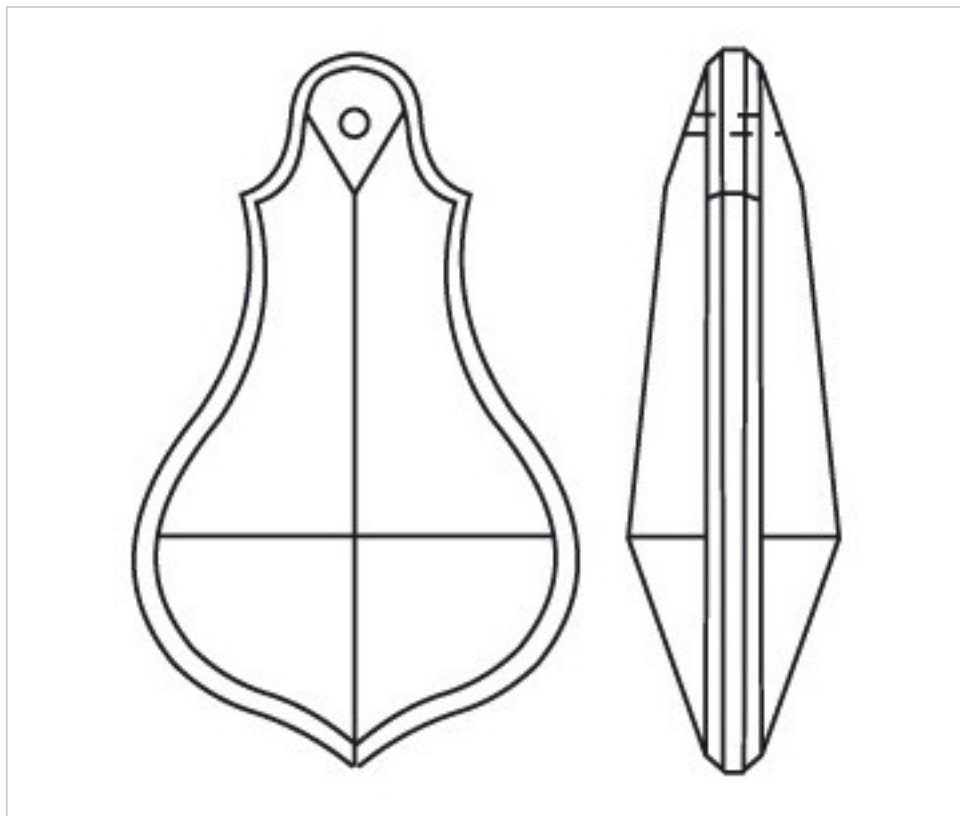

CRISTAL PARA LAMPARAS > Scholer Crystal Austria > Schöler Basic Line  
Plaquetas Basic

D913889

Plaqueta 4138/89x52mm

21 de noviembre de 2024, 10:29

D913889

Plaqueta 4138/89x52mm

## OTRAS CARACTERÍSTICAS

---

Longitud (mm): 89

Ancho (mm): 52

Color: Transparente