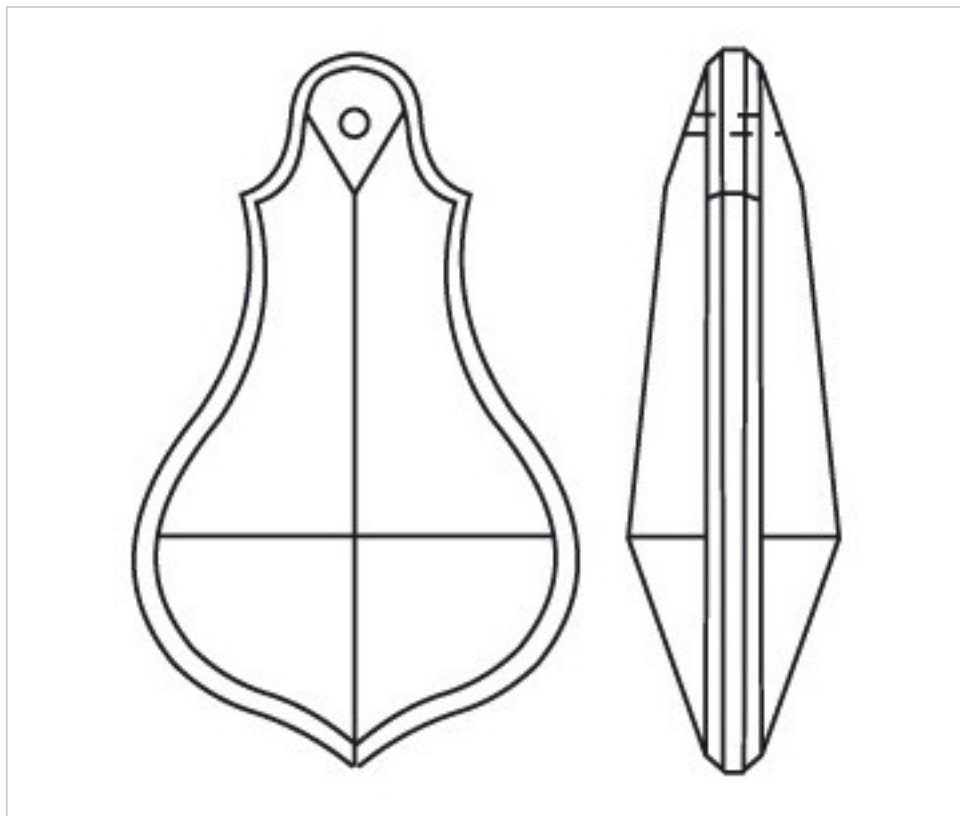

CRISTAL PARA LAMPARAS > Scholer Crystal Austria > Schöler Basic Line
Plaquetas Basic

D913889

Plaqueta 4138/89x52mm

14 de marzo de 2025, 02:39

PRECIOS

	Lote	Precio sin IVA
	1	7,58€
	6	5,07€
	18	4,41€

Continúa en la siguiente página >>

CRISTAL PARA LAMPARAS > Scholer Crystal Austria > Schöler Basic Line
Plaquetas Basic

D913889

Plaqueta 4138/89x52mm

ESPECIFICACIONES TÉCNICAS

Peso: 82 Gramos

Embalaje: Caja 18 Uds.

OTRAS CARACTERÍSTICAS

Longitud (mm): 89

Ancho (mm): 52

Color: Transparente

DOCUMENTOS

 [Plaqueta 4138/89x52mm](#)