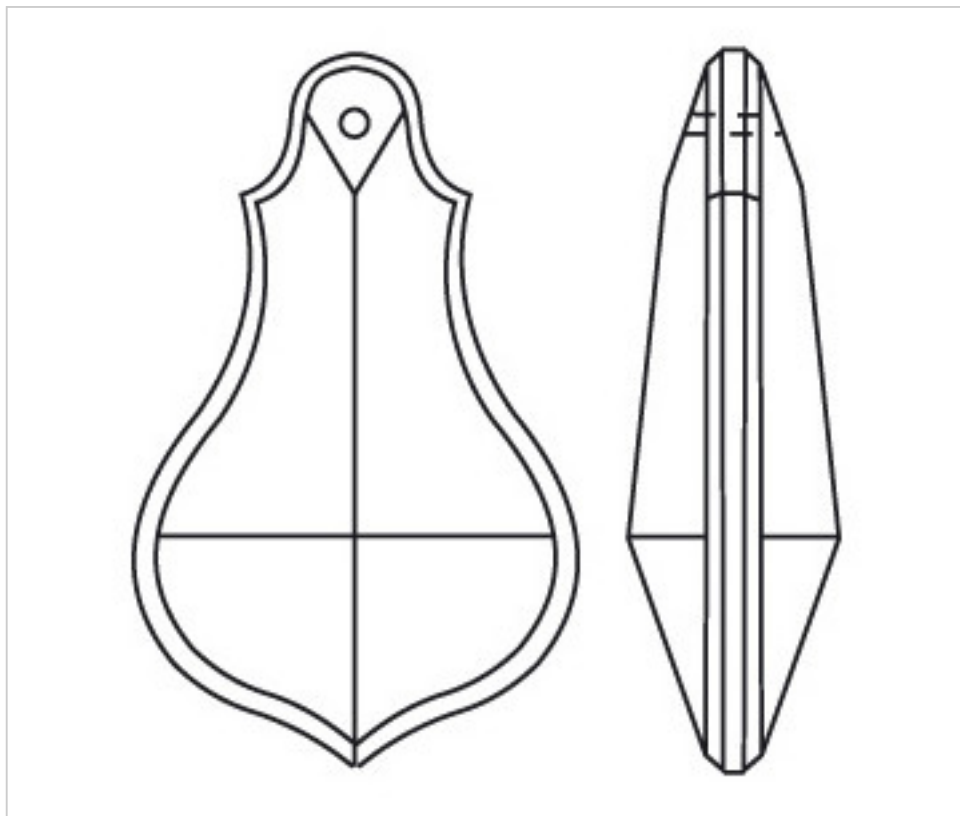

CRISTAL PARA LAMPARAS > Scholer Crystal Austria > Schöler Basic Line
Plaquetas Basic

D913889

Plaqueta 4138/89x52mm

13 de marzo de 2025, 23:01

PRECIOS

	Lote	Precio sin IVA
	1	7,58€
	6	5,07€
	18	4,41€

Continúa en la siguiente página >>

CRISTAL PARA LAMPARAS > Scholer Crystal Austria > Schöler Basic Line
Plaquetas Basic

D913889

Plaqueta 4138/89x52mm

ESPECIFICACIONES TÉCNICAS

Peso: 82 Gramos

Embalaje: Caja 18 Uds.

OTRAS CARACTERÍSTICAS

Longitud (mm): 89

Ancho (mm): 52

Color: Transparente

DOCUMENTOS

 [Plaqueta 4138/89x52mm](#)