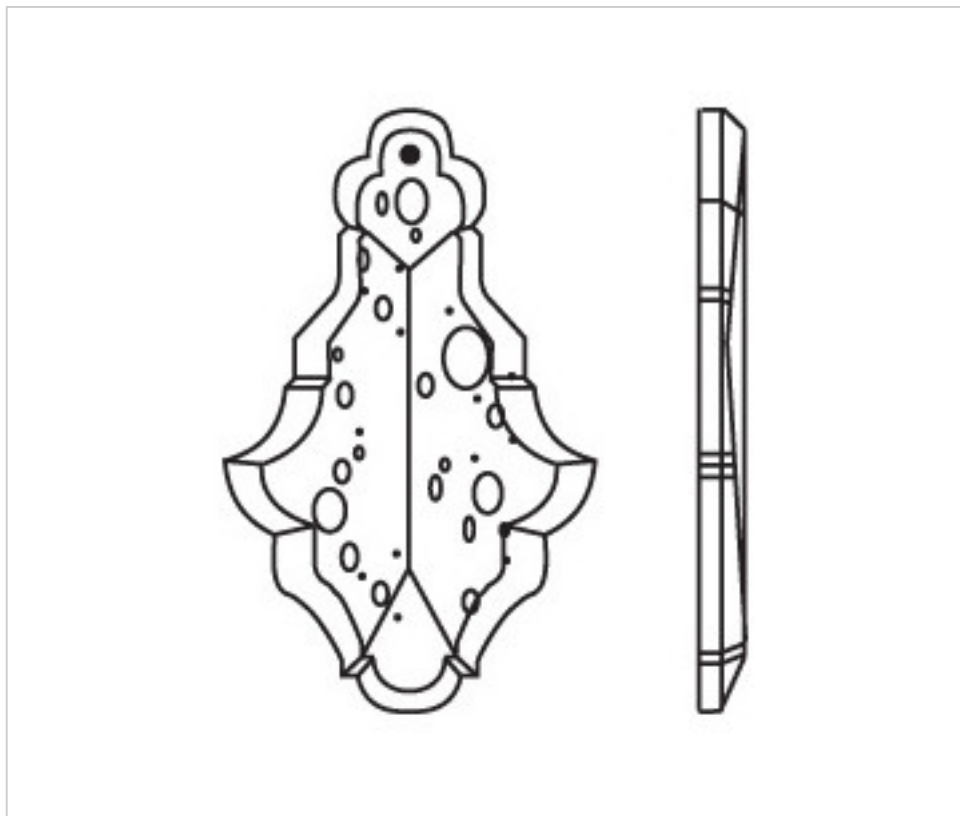

CRISTAL PARA LAMPARAS > Otros Abalorios Cristal > Cristal Craquele
Plaquetas Craquelé

0596351

Plaqueta de cristal 6963K 89mm Craquelé

24 de agosto de 2024, 10:19

DESCRIPCIÓN

Plaqueta de cristal clásica de vidrio con talla completa y acabado artesanal craquelé

ESPECIFICACIONES TÉCNICAS

Peso: 54 Gramos

Embalaje: Caja 50 Uds.

NOTAS

Vidrio Tallado Craquelé. Cada Pieza es única debido a su fabricación artesanal

OTRAS CARACTERÍSTICAS

Longitud (mm): 89

Color: Transparente