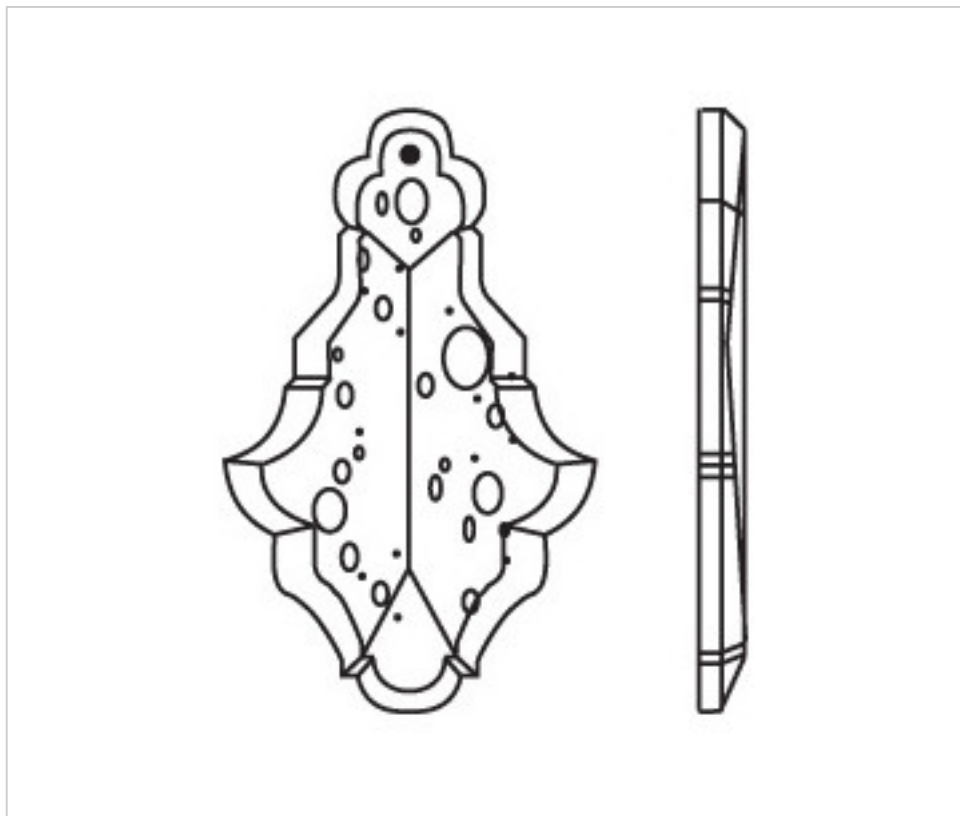

CRISTAL PARA LAMPARAS > Otros Abalorios Cristal > Cristal Craquelé
Plaquetas Craquelé

05963R1

Plaqueta de cristal 6963K 89mm Craquelé Rojo

24 de agosto de 2024, 10:48

DESCRIPCIÓN

Plaqueta de cristal clásica de vidrio con talla completa y acabado artesanal craquelé

PRECIOS

	Lote	Precio sin IVA
	1	5,69€
	6	3,78€
	12	3,29€
	36	2,98€

Continúa en la siguiente página >>

CRISTAL PARA LAMPARAS > Otros Abalorios Cristal > Cristal Craquele
Plaquetas Craquelé

05963R1

Plaqueta de cristal 6963K 89mm Craquelé Rojo

ESPECIFICACIONES TÉCNICAS

Peso: 55 Gramos

Embalaje: Caja 50 Uds.

NOTAS

Vidrio Tallado Craquelé. Cada Pieza es única debido a su fabricación artesanal

OTRAS CARACTERÍSTICAS

Longitud (mm): 89

Color: Rojo

DOCUMENTOS

 [Plaqueta de cristal 6963K 89mm Craquelé Rojo](#)