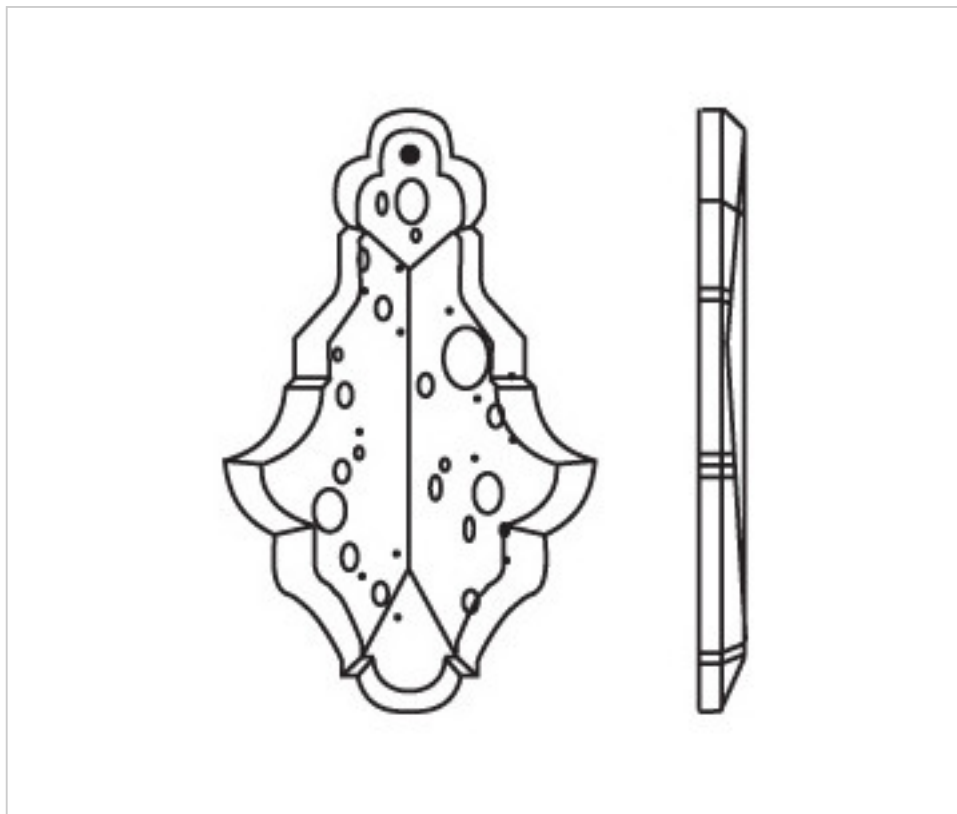

CRISTAL PARA LAMPARAS > Otros Abalorios Cristal > Cristal Craquelé  
Plaquetas Craquelé

05934A1

Plaqueta de cristal 93/100mm Craquelé Ambar

03 de julio de 2024, 03:31

## DESCRIPCIÓN

Plaqueta de cristal clásica de vidrio con talla completa y acabado artesanal craquelé

## OTRAS CARACTERÍSTICAS

---

Longitud (mm): 100

Color: Ambar