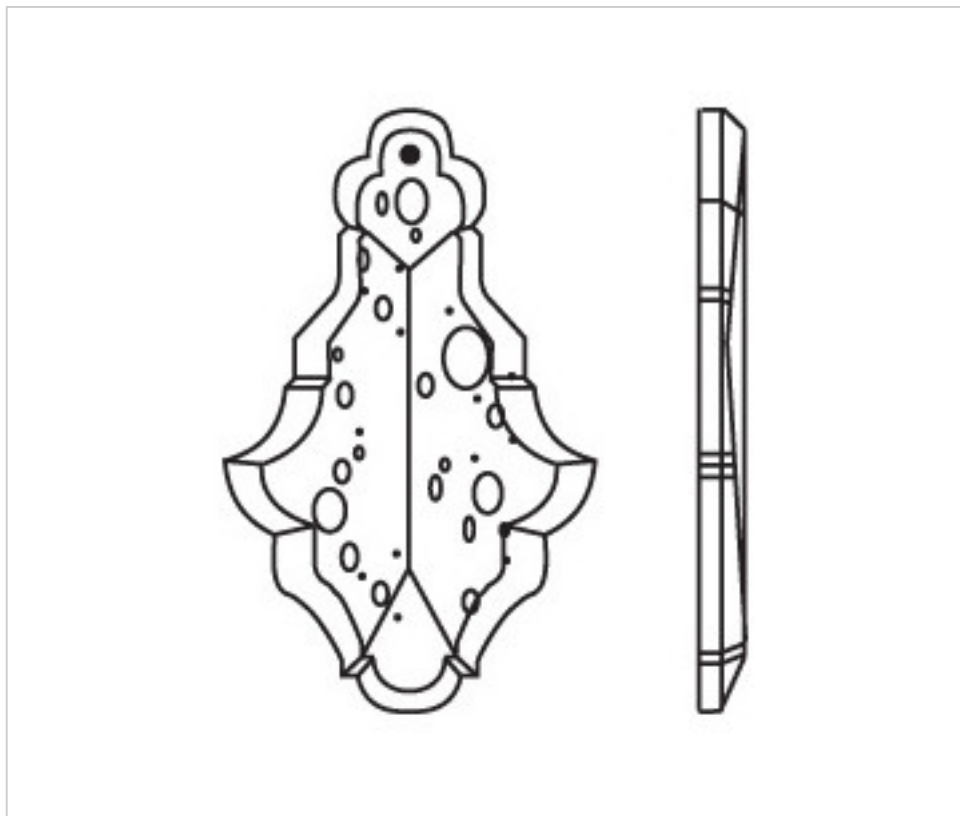

CRISTAL PARA LAMPARAS > Otros Abalorios Cristal > Cristal Craquele
Plaquetas Craquelé

0596701

Plaqueta de cristal 96/175mm Craquelé

21 de enero de 2025, 11:52

DESCRIPCIÓN

Plaqueta de cristal clásica de vidrio con talla completa y acabado artesanal craquelé

PRECIOS

	Lote	Precio sin IVA
	1	40,31€
	3	31,02€
	6	26,96€
	12	24,52€

Continúa en la siguiente página >>

CRISTAL PARA LAMPARAS > Otros Abalorios Cristal > Cristal Craquele
Plaquetas Craquelé

0596701

Plaqueta de cristal 96/175mm Craquelé

ESPECIFICACIONES TÉCNICAS

Peso: 352 Gramos

NOTAS

Vidrio Tallado Craquelé. Cada Pieza es única debido a su fabricacion artesanal

OTRAS CARACTERÍSTICAS

Longitud (mm): 175

Color: Transparente

DOCUMENTOS

 [Plaqueta de cristal 96/175mm Craquelé](#)