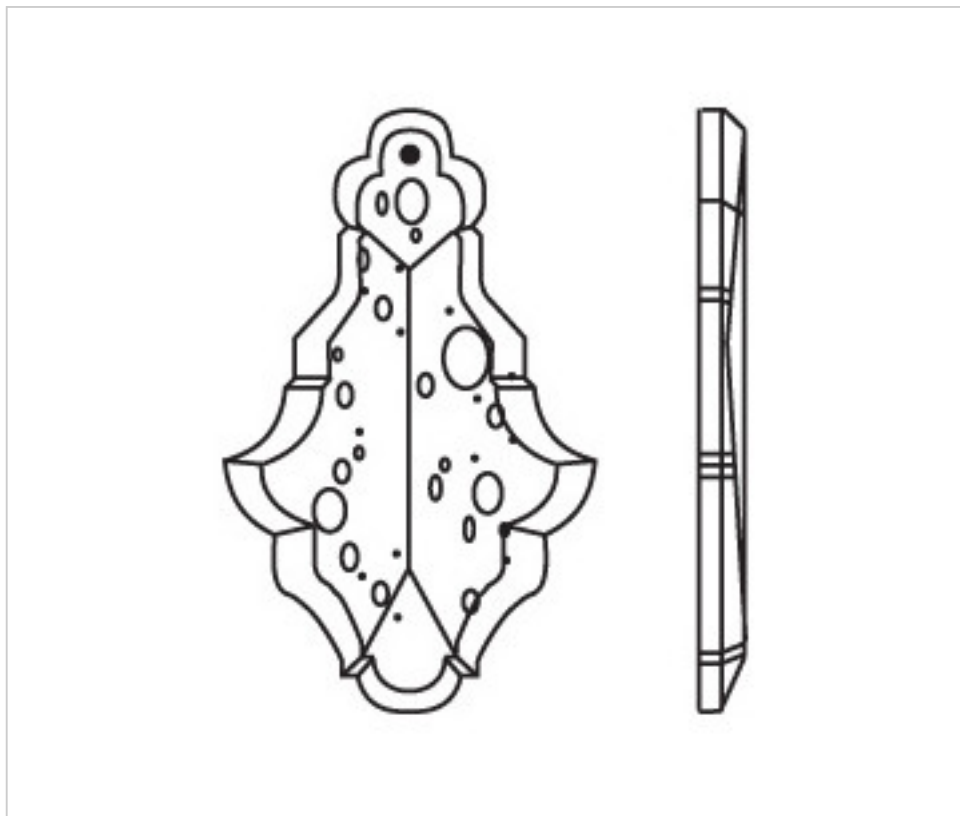

CRISTAL PARA LAMPARAS > Otros Abalorios Cristal > Cristal Craquele
Plaquetas Craquelé

0596701

Plaqueta de cristal 96/175mm Craquelé

22 de febrero de 2025, 08:45

DESCRIPCIÓN

Plaqueta de cristal clásica de vidrio con talla completa y acabado artesanal craquelé

PRECIOS

	Lote	Precio sin IVA
	1	40,31€
	3	31,02€
	6	26,96€
	12	24,52€

Continúa en la siguiente página >>

CRISTAL PARA LAMPARAS > Otros Abalorios Cristal > Cristal Craquele
Plaquetas Craquelé

0596701

Plaqueta de cristal 96/175mm Craquelé

ESPECIFICACIONES TÉCNICAS

Peso: 352 Gramos

NOTAS

Vidrio Tallado Craquelé. Cada Pieza es única debido a su fabricacion artesanal

OTRAS CARACTERÍSTICAS

Longitud (mm): 175

Color: Transparente

DOCUMENTOS

 [Plaqueta de cristal 96/175mm Craquelé](#)