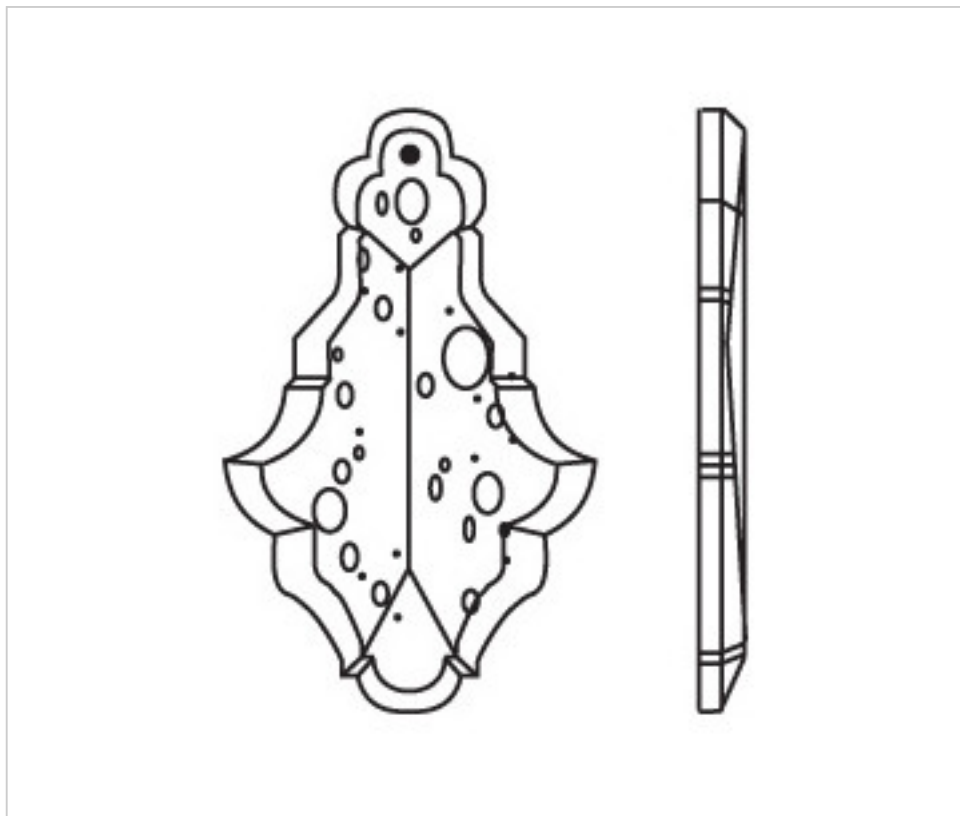

CRISTAL PARA LAMPARAS > Otros Abalorios Cristal > Cristal Craquelé
Plaquetas Craquelé

05967R1

Plaqueta de cristal 96/175mm Craquelé Rojo

02 de octubre de 2024, 04:02

DESCRIPCIÓN

Plaqueta de cristal clásica de vidrio con talla completa y acabado artesanal craquelé

PRECIOS

	Lote	Precio sin IVA
	1	46,02€
	3	35,41€
	6	30,80€
	12	27,99€

Continúa en la siguiente página >>

CRISTAL PARA LAMPARAS > Otros Abalorios Cristal > Cristal Craquele
Plaquetas Craquelé

05967R1

Plaqueta de cristal 96/175mm Craquelé Rojo

ESPECIFICACIONES TÉCNICAS

Peso: 200 Gramos

NOTAS

Vidrio Tallado Craquelé. Cada Pieza es única debido a su fabricación artesanal

OTRAS CARACTERÍSTICAS

Longitud (mm): 175

Color: Rojo