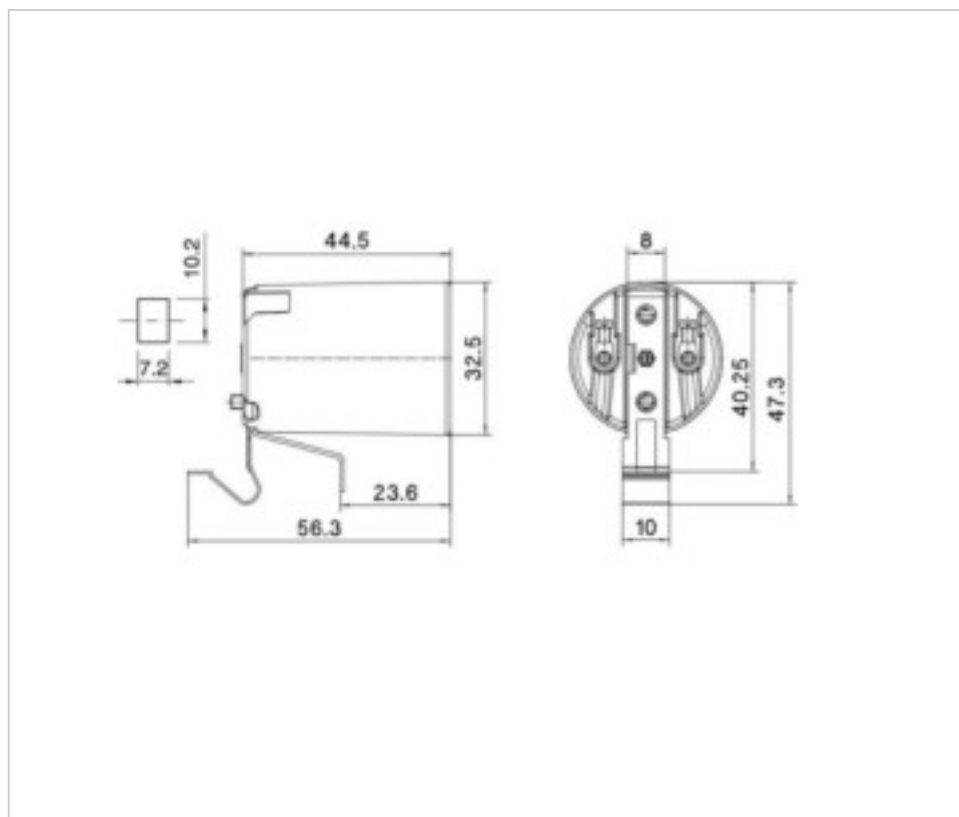

## DESCRIPCIÓN

Portalámparas de porcelana de casquillo E14. Contactos con tornillo para cables rígidos o flexibles de 0,5 a 2,5mm<sup>2</sup> de sección. Fijación Escuadra para agujero de 10,2x7,2mm y espesor de chapa 0,5-2mm. Virola en acero cincado.

## NOTAS

---

Escuadra para fijación en agujero de 10,2x7,2mm y espesor de chapa 0,5-2mm.