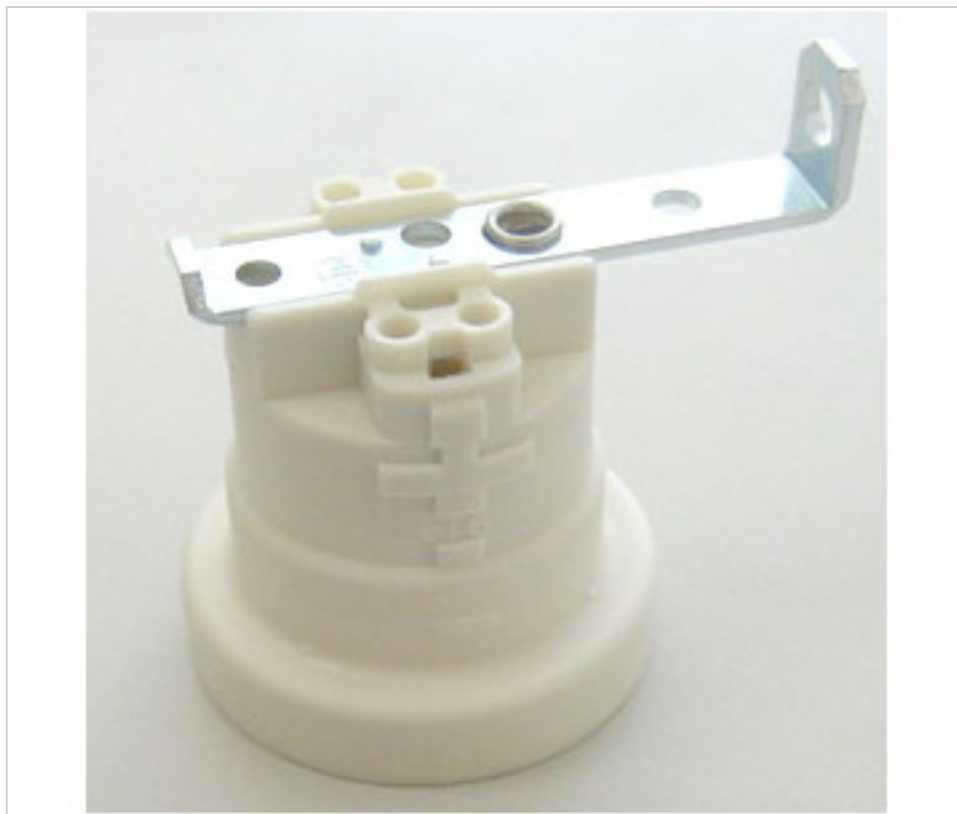

MATERIAL ELÉCTRICO > Portalámparas > Portalámparas Termoplásticos
Portalámparas Termoplásticos E27- 1 pieza

AR1414110 - 033469

Portalámparas E27 914/SQ 11 T210º

04 de abril de 2025, 11:14

arditi
LIGHTING INNOVATION

DESCRIPCIÓN

Portalámparas termoplástico de casquillo E27 de 1 pieza. Contactos dobles automáticos para cables rígidos o flexibles de 0,5 a 2,5mm² de sección. Con escuadra metálica para fijación lateral con 1 agujero de 5,2mm diámetro.

AR1414110 - 033469

Portalámparas E27 914/SQ 11 T210^º

ESPECIFICACIONES TÉCNICAS

CERTIFICADOS

Peso: 22 Gramos

Embalaje: Caja 500 Uds.

NOTAS

Con escuadra metálica para fijación lateral con 1 agujero de 5,2mm diámetro.

OTRAS CARACTERÍSTICAS

Alto (mm): 46

Diámetro (mm): 38,5

Color: Blanco

Tensión In (Vac): 250

Intensidad In (A): 4

Temperatura (°C): 210

Conexión: Automática