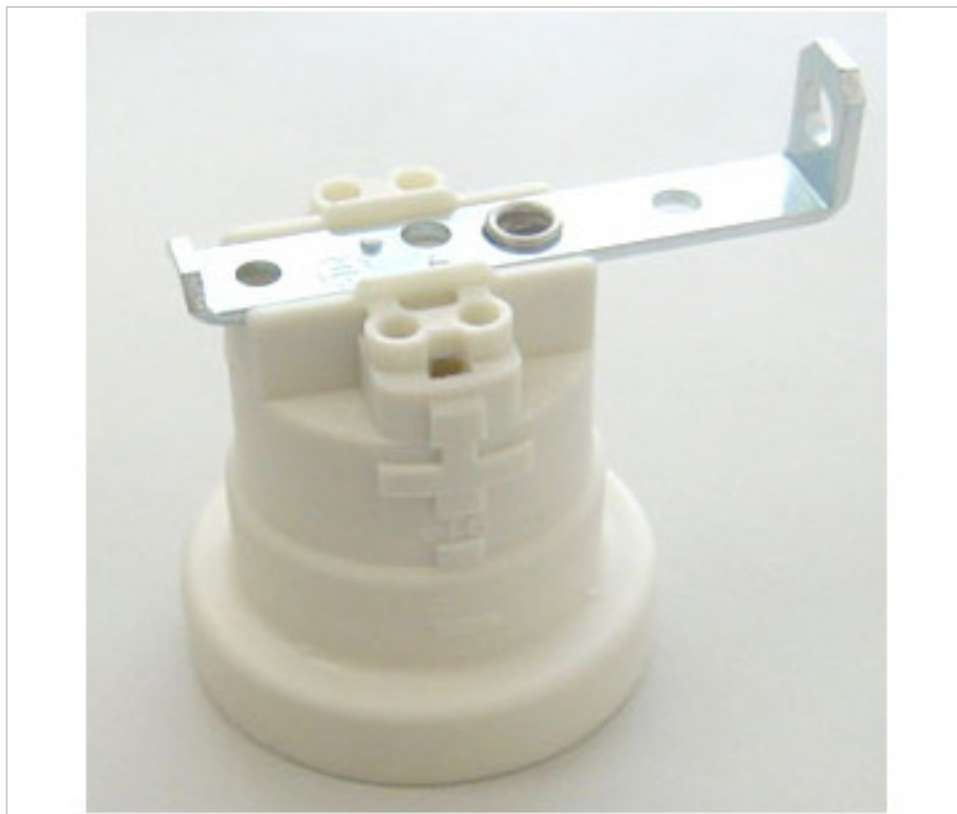

MATERIAL ELÉCTRICO > Portalámparas > Portalámparas Termoplásticos
Portalámparas Termoplásticos E27- 1 pieza

AR1414110 - 033469

Portalámparas E27 914/SQ 11 T210º

24 de agosto de 2024, 11:44

arditi
LIGHTING INNOVATION

DESCRIPCIÓN

Portalámparas termoplástico de casquillo E27 de 1 pieza. Contactos dobles automáticos para cables rígidos o flexibles de 0,5 a 2,5mm² de sección. Con escuadra metálica para fijación lateral con 1 agujero de 5,2mm diámetro.

AR1414110 - 033469

Portalámparas E27 914/SQ 11 T210^º

ESPECIFICACIONES TÉCNICAS

CERTIFICADOS

Peso: 18 Gramos

Embalaje: Caja 500 Uds.

NOTAS

Con escuadra metálica para fijación lateral con 1 agujero de 5,2mm diámetro.

OTRAS CARACTERÍSTICAS

Alto (mm): 46

Diámetro (mm): 38,5

Color: Blanco

Tensión In (Vac): 250

Intensidad In (A): 4

Temperatura (°C): 210

Conexión: Automática