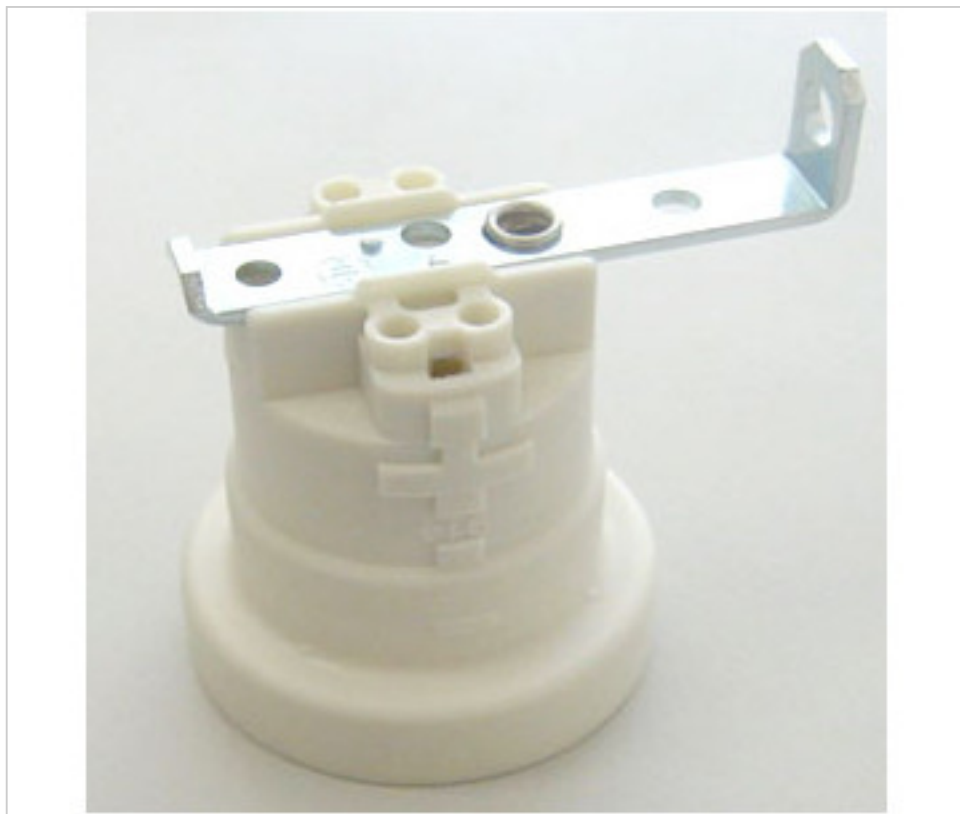

MATERIAL ELÉCTRICO > Portalámparas > Portalámparas Termoplásticos
Portalámparas Termoplásticos E27- 1 pieza

AR1414110 - 033469

Portalámparas E27 914/SQ 11 T210º

21 de noviembre de 2024, 10:30

arditi
LIGHTING INNOVATION

DESCRIPCIÓN

Portalámparas termoplástico de casquillo E27 de 1 pieza. Contactos dobles automáticos para cables rígidos o flexibles de 0,5 a 2,5mm² de sección. Con escuadra metálica para fijación lateral con 1 agujero de 5,2mm diámetro.

AR1414110 - 033469

Portalámparas E27 914/SQ 11 T210^º

ESPECIFICACIONES TÉCNICAS

CERTIFICADOS

Peso: 22 Gramos

Embalaje: Caja 500 Uds.

NOTAS

Con escuadra metálica para fijación lateral con 1 agujero de 5,2mm diámetro.

OTRAS CARACTERÍSTICAS

Alto (mm): 46

Diámetro (mm): 38,5

Color: Blanco

Tensión In (Vac): 250

Intensidad In (A): 4

Temperatura (°C): 210

Conexión: Automática