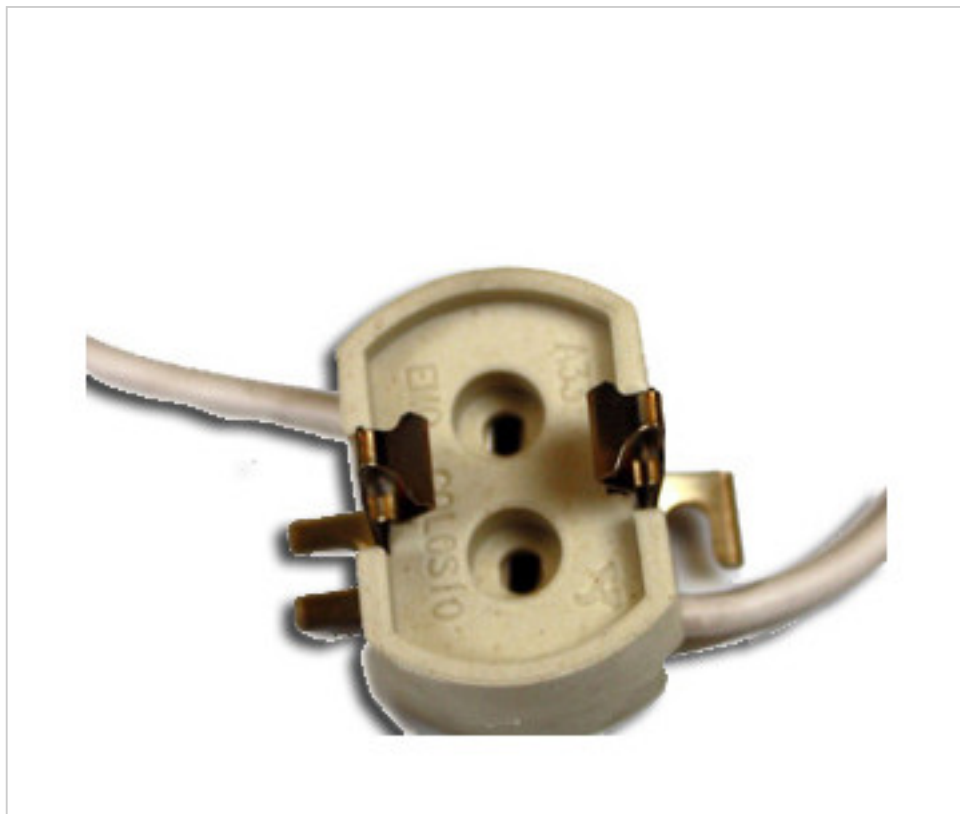

MATERIAL ELÉCTRICO > Portalámparas > Portalámparas Descarga
Portalámparas descarga G12-GX12

923425X

Portalámparas para descarga base G12

21 de diciembre de 2024, 17:21

PRECIOS

	Lote	Precio sin IVA
	1	5,11€
	100	4,08€
	300	3,89€

Continúa en la siguiente página >>