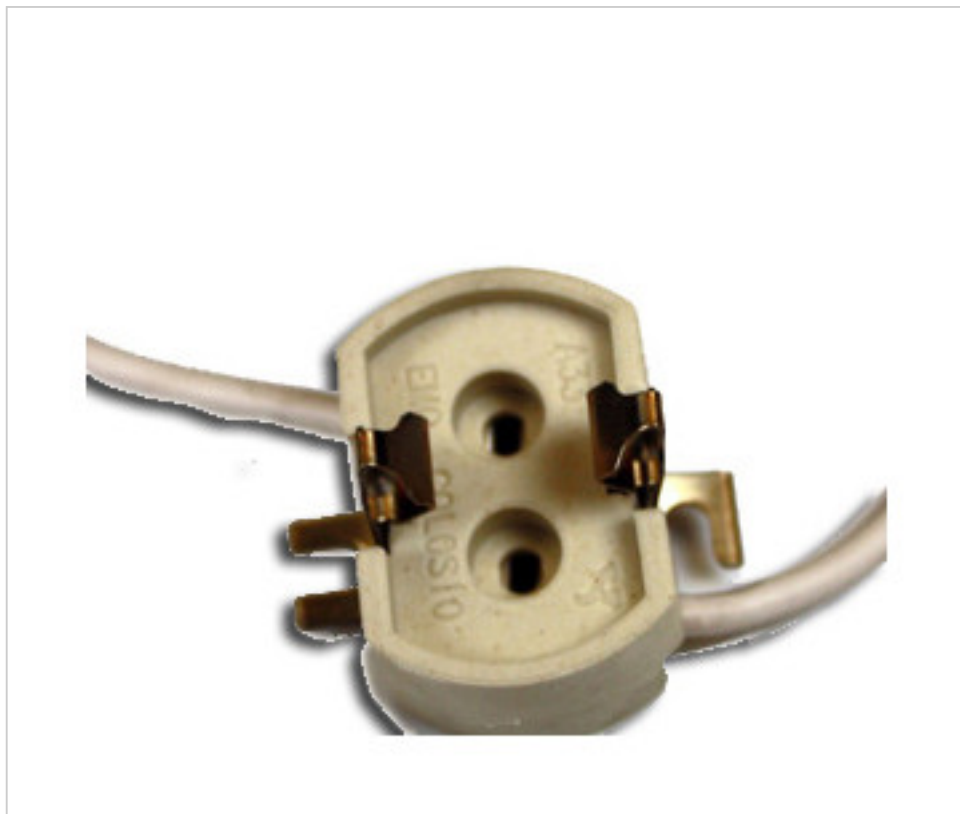

MATERIAL ELÉCTRICO > Portalámparas > Portalámparas Descarga
Portalámparas descarga G12-GX12

923425X

Portalámparas para descarga base G12

05 de abril de 2025, 07:29

PRECIOS

	Lote	Precio sin IVA
	1	5,11€
	100	4,08€
	300	3,89€

Continúa en la siguiente página >>