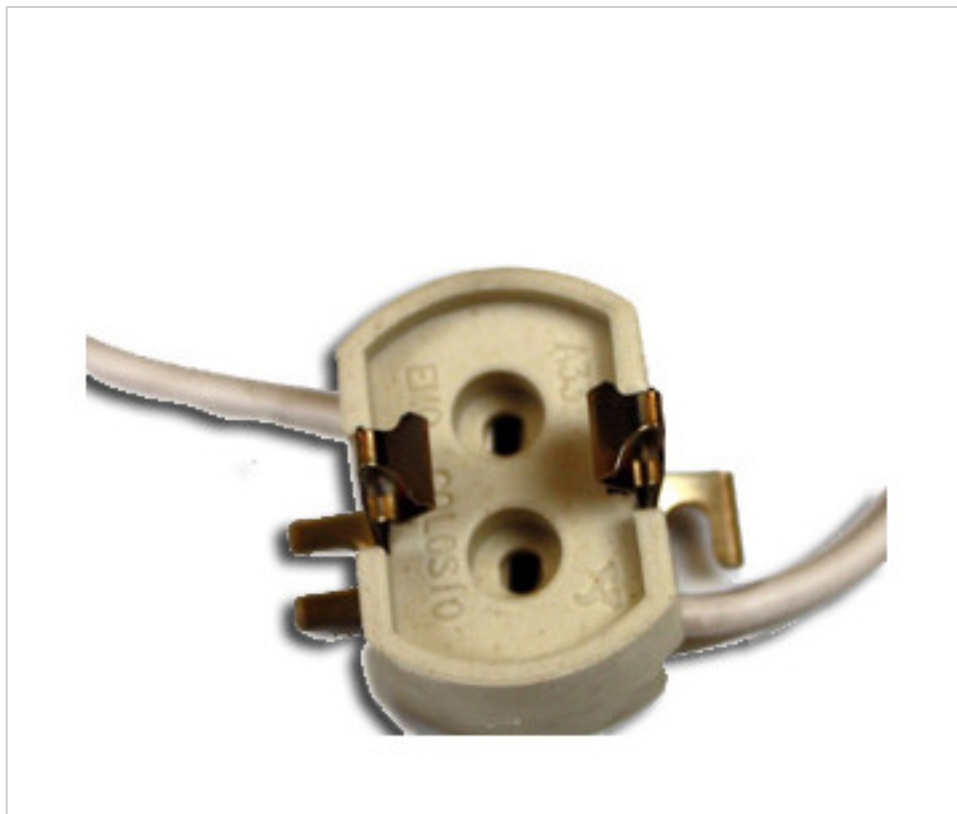

MATERIAL ELÉCTRICO > Portalámparas > Portalámparas Descarga
Portalámparas descarga G12-GX12

923425X

Portalámparas para descarga base G12

30 de enero de 2025, 14:52

PRECIOS

	Lote	Precio sin IVA
	1	5,11€
	100	4,08€
	300	3,89€

Continúa en la siguiente página >>

923425X

Portalámparas para descarga base G12

ESPECIFICACIONES TÉCNICAS

CERTIFICADOS

Peso: 41 Gramos

NOTAS

Portalamparas descarga base G12 con 25cm de cable silicona doble aislamiento fijacion tornillos

OTRAS CARACTERÍSTICAS

Alto (mm): 20

Diámetro (mm): 35

Sección (mm²): 0,75

Color: Esteatita

Tensión In (Vac): 500

Intensidad In (A): 2

Temperatura (°C): 250