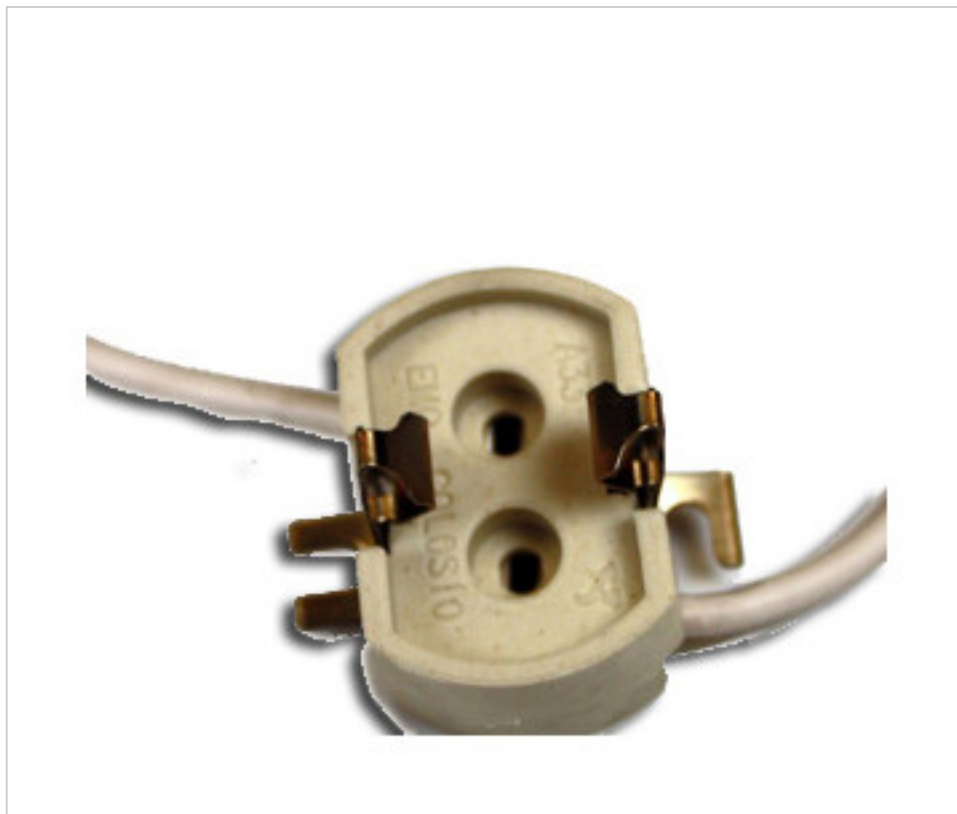

MATERIAL ELÉCTRICO > Portalámparas > Portalámparas Descarga
Portalámparas descarga G12-GX12

923325X

Portalámparas para lamparas descarga base G12

04 de abril de 2025, 11:44

PRECIOS

	Lote	Precio sin IVA
	1	4,59€
	100	3,68€
	300	3,50€

Continúa en la siguiente página >>

923325X

Portalámparas para lamparas descarga base G12

ESPECIFICACIONES TÉCNICAS

CERTIFICADOS

Peso: 42 Gramos

NOTAS

Portalámparas descarga base G12 con 25cm de cable silicona doble aislamiento con soporte

OTRAS CARACTERÍSTICAS

Ancho (mm): 30

Alto (mm): 17,5

Diámetro (mm): 35,5

Sección (mm²): 0,75

Color: Esteatita

Tensión In (Vac): 500

Intensidad In (A): 4