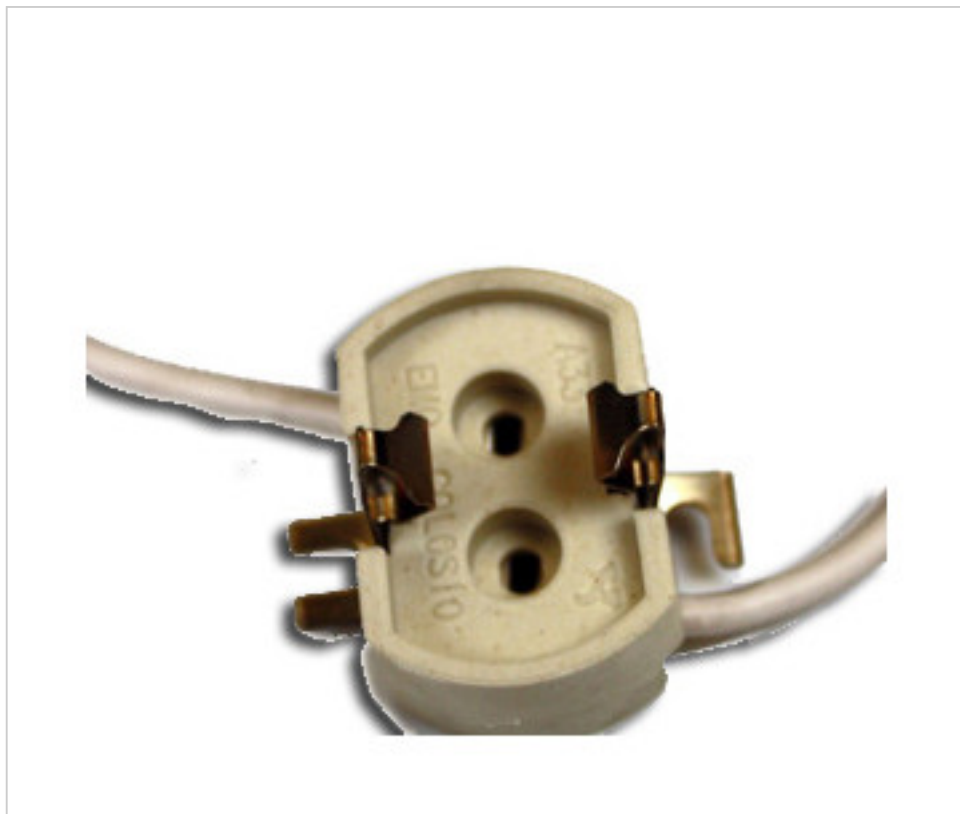

MATERIAL ELÉCTRICO > Portalámparas > Portalámparas Descarga
Portalámparas descarga G12-GX12

923325X

Portalámparas para lamparas descarga base G12

30 de enero de 2025, 14:48

PRECIOS

	Lote	Precio sin IVA
	1	4,59€
	100	3,68€
	300	3,50€

Continúa en la siguiente página >>

923325X

Portalámparas para lamparas descarga base G12

ESPECIFICACIONES TÉCNICAS

CERTIFICADOS

Peso: 42 Gramos

NOTAS

Portalamparas descarga base G12 con 25cm de cable silicona doble aislamiento con soporte

OTRAS CARACTERÍSTICAS

Ancho (mm): 30

Alto (mm): 17,5

Diámetro (mm): 35,5

Sección (mm²): 0,75

Color: Esteatita

Tensión In (Vac): 500

Intensidad In (A): 4