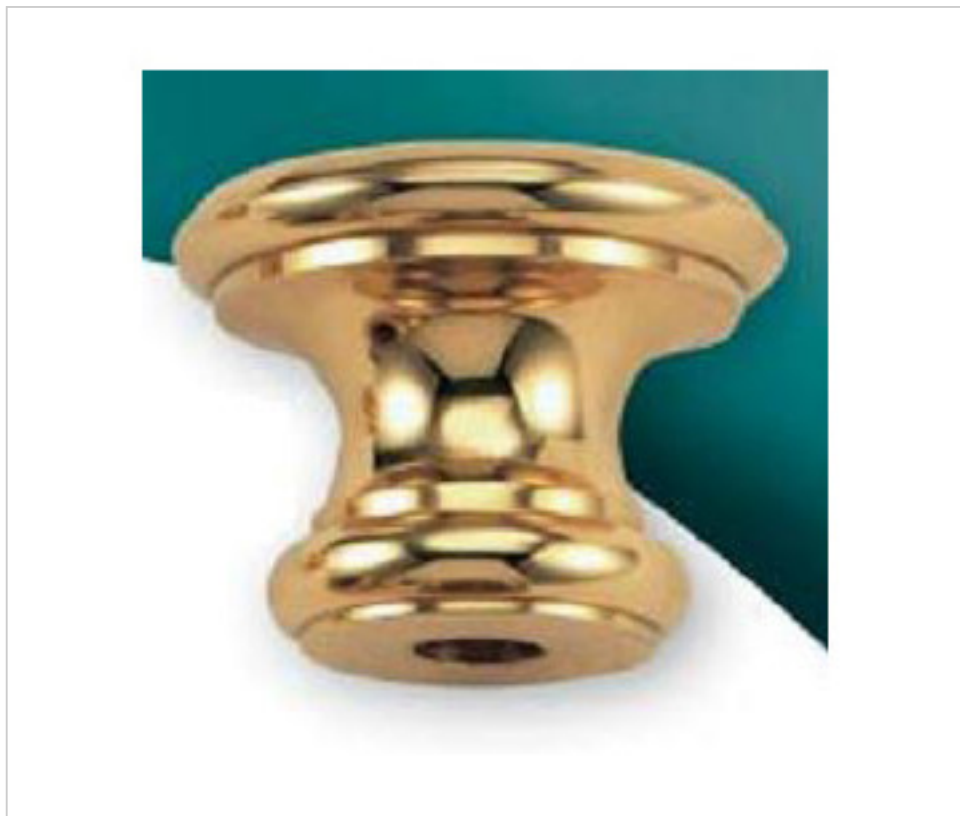

FUNDICION LATON > Fundición Ghidini > Portavelas
Portavelas

29M0011

Portavela M-11 Ghidini.

21 de diciembre de 2024, 17:08

PRECIOS

Lote	Precio sin IVA
1	12,62€
150	11,26€
300	10,74€

Continúa en la siguiente página >>

FUNDICION LATON > Fundición Ghidini > Portavelas
Portavelas

29M0011

Portavela M-11 Ghidini.

ESPECIFICACIONES TÉCNICAS

Peso: 109 Gramos

NOTAS

Roscado M10x1.

OTRAS CARACTERÍSTICAS

Alto (mm): 36

Diámetro (mm): 27