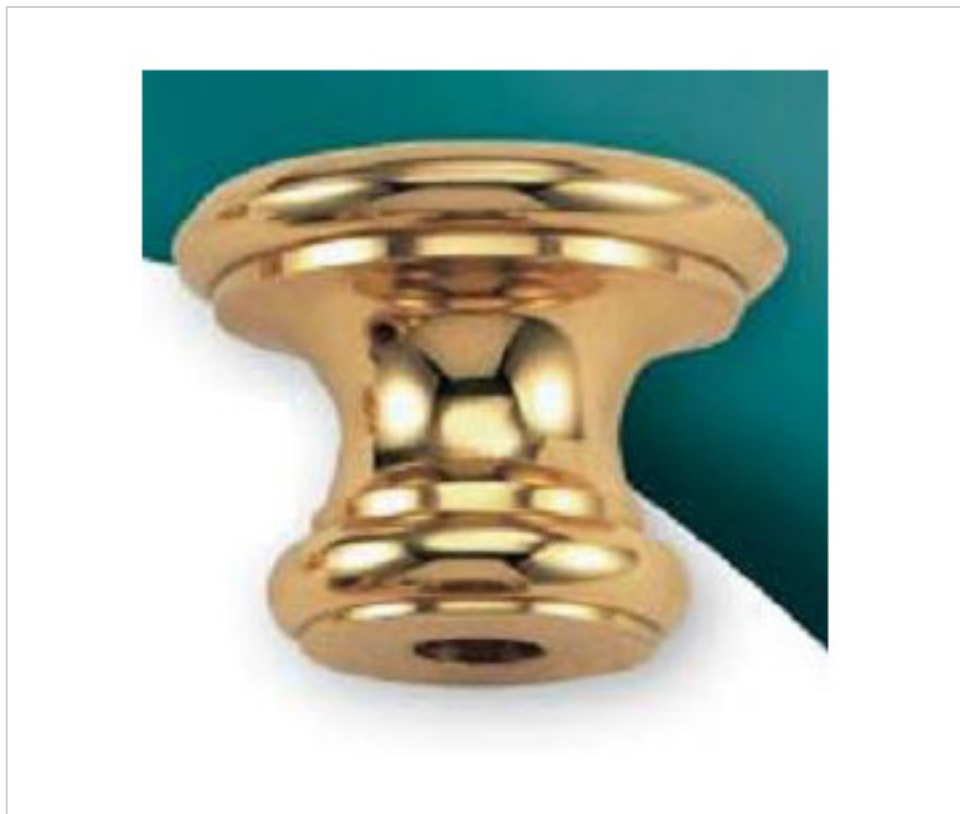

FUNDICION LATON > Fundición Ghidini > Portavelas
Portavelas

29M0011

Portavela M-11 Ghidini.

22 de febrero de 2025, 09:12

PRECIOS

Lote	Precio sin IVA
1	13,52€
150	12,05€
300	11,51€

Continúa en la siguiente página >>

FUNDICION LATON > Fundición Ghidini > Portavelas
Portavelas

29M0011

Portavela M-11 Ghidini.

ESPECIFICACIONES TÉCNICAS

Peso: 109 Gramos

NOTAS

Roscado M10x1.

OTRAS CARACTERÍSTICAS

Alto (mm): 36

Diámetro (mm): 27