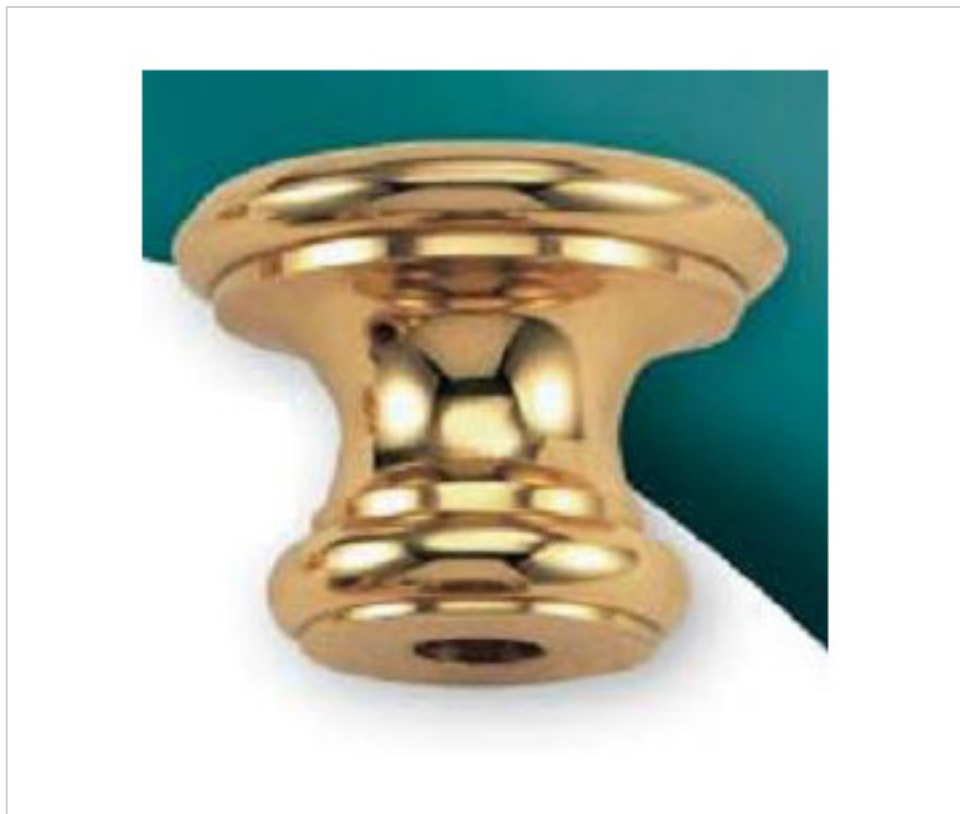

FUNDICION LATON > Fundición Ghidini > Portavelas
Portavelas

29M0011

Portavela M-11 Ghidini.

21 de enero de 2025, 11:50

PRECIOS

	Lote	Precio sin IVA
	1	13,52€
	150	12,05€
	300	11,51€

Continúa en la siguiente página >>

FUNDICION LATON > Fundición Ghidini > Portavelas
Portavelas

29M0011

Portavela M-11 Ghidini.

ESPECIFICACIONES TÉCNICAS

Peso: 109 Gramos

NOTAS

Roscado M10x1.

OTRAS CARACTERÍSTICAS

Alto (mm): 36

Diámetro (mm): 27