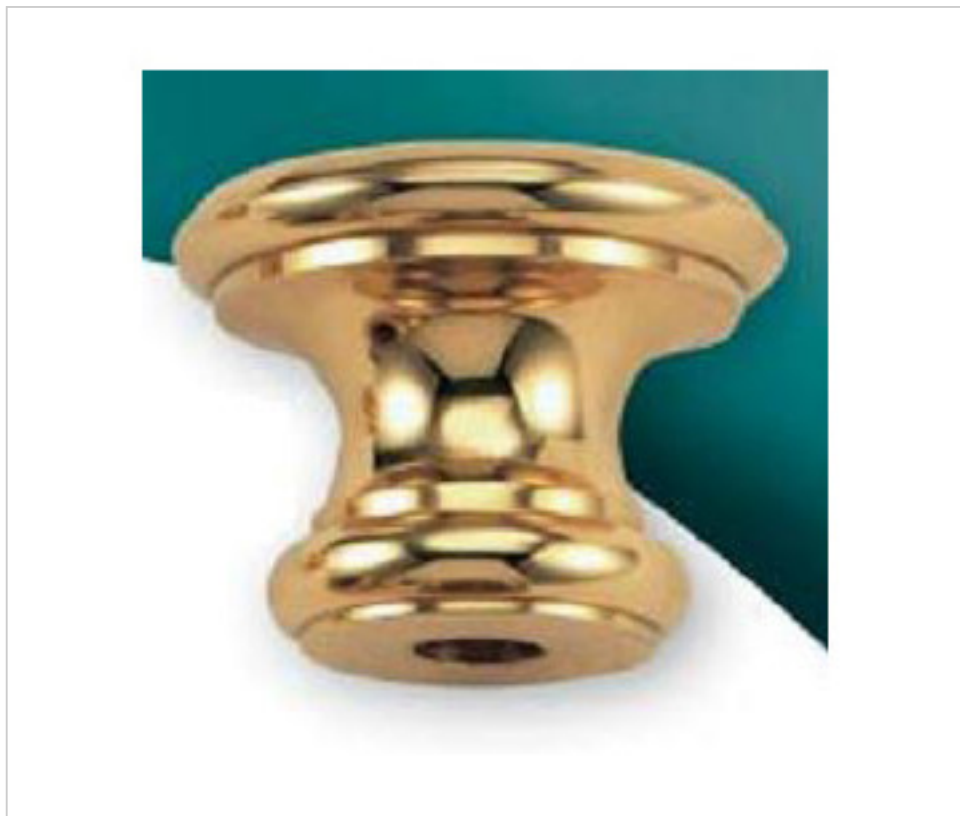

FUNDICION LATON > Fundición Ghidini > Portavelas
Portavelas

29M0011

Portavela M-11 Ghidini.

24 de agosto de 2024, 10:33

PRECIOS

	Lote	Precio sin IVA
	1	12,62€
	150	11,26€
	300	10,74€

Continúa en la siguiente página >>

FUNDICION LATON > Fundición Ghidini > Portavelas
Portavelas

29M0011

Portavela M-11 Ghidini.

ESPECIFICACIONES TÉCNICAS

Peso: 109 Gramos

NOTAS

Roscado M10x1.

OTRAS CARACTERÍSTICAS

Alto (mm): 36

Diámetro (mm): 27