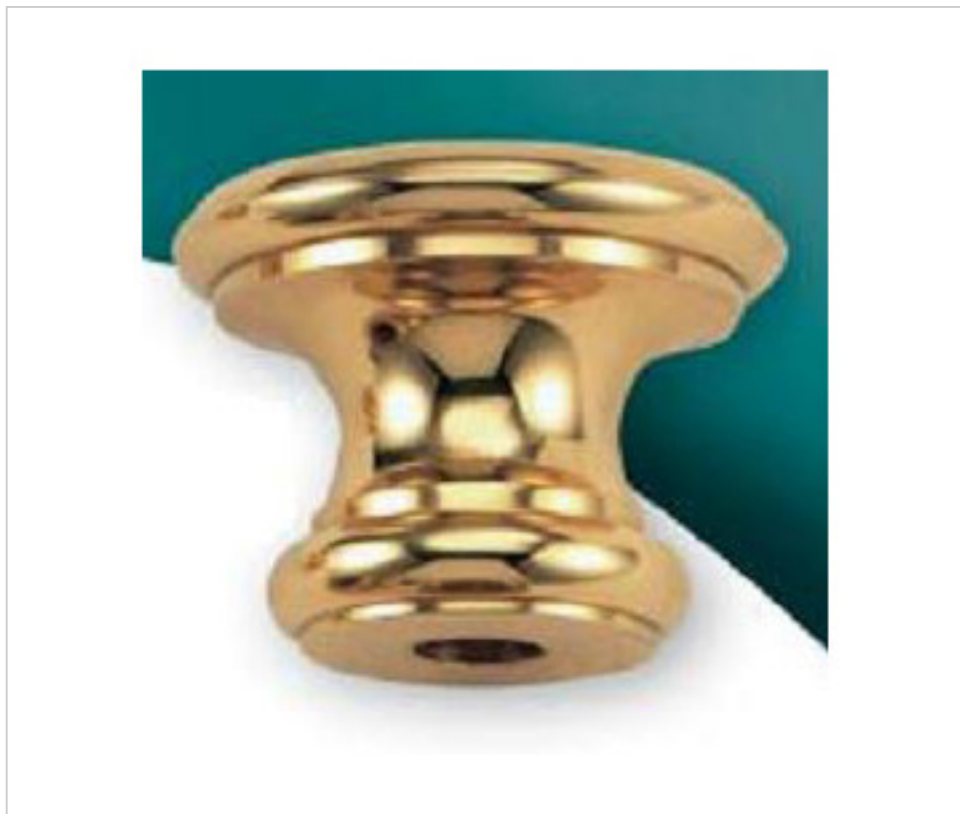

29M0011

Portavela M-11 Ghidini.

05 de abril de 2025, 05:15

PRECIOS

	Lote	Precio sin IVA
	1	13,52€
	150	12,05€
	300	11,51€

Continúa en la siguiente página >>

FUNDICION LATON > Fundición Ghidini > Portavelas
Portavelas

29M0011

Portavela M-11 Ghidini.

ESPECIFICACIONES TÉCNICAS

Peso: 109 Gramos

NOTAS

Roscado M10x1.

OTRAS CARACTERÍSTICAS

Alto (mm): 36

Diámetro (mm): 27