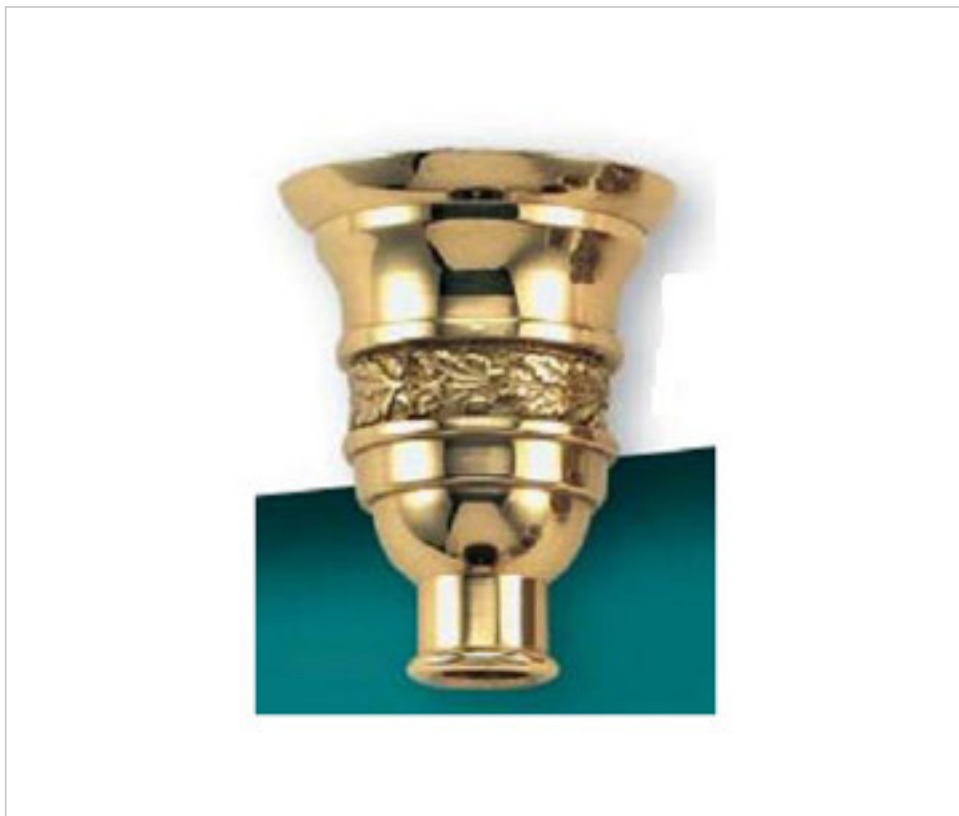

FUNDICION LATON > Fundición Ghidini > Portavelas
Portavelas

29M0026

Portavela M-26 Ghidini.

22 de febrero de 2025, 13:42

PRECIOS

	Lote	Precio sin IVA
	1	19,40€
	150	17,33€
	300	16,50€

Continúa en la siguiente página >>

FUNDICION LATON > Fundición Ghidini > Portavelas
Portavelas

29M0026

Portavela M-26 Ghidini.

ESPECIFICACIONES TÉCNICAS

Peso: 100 Gramos

NOTAS

Roscado M10x1.

OTRAS CARACTERÍSTICAS

Alto (mm): 53

Diámetro (mm): 43