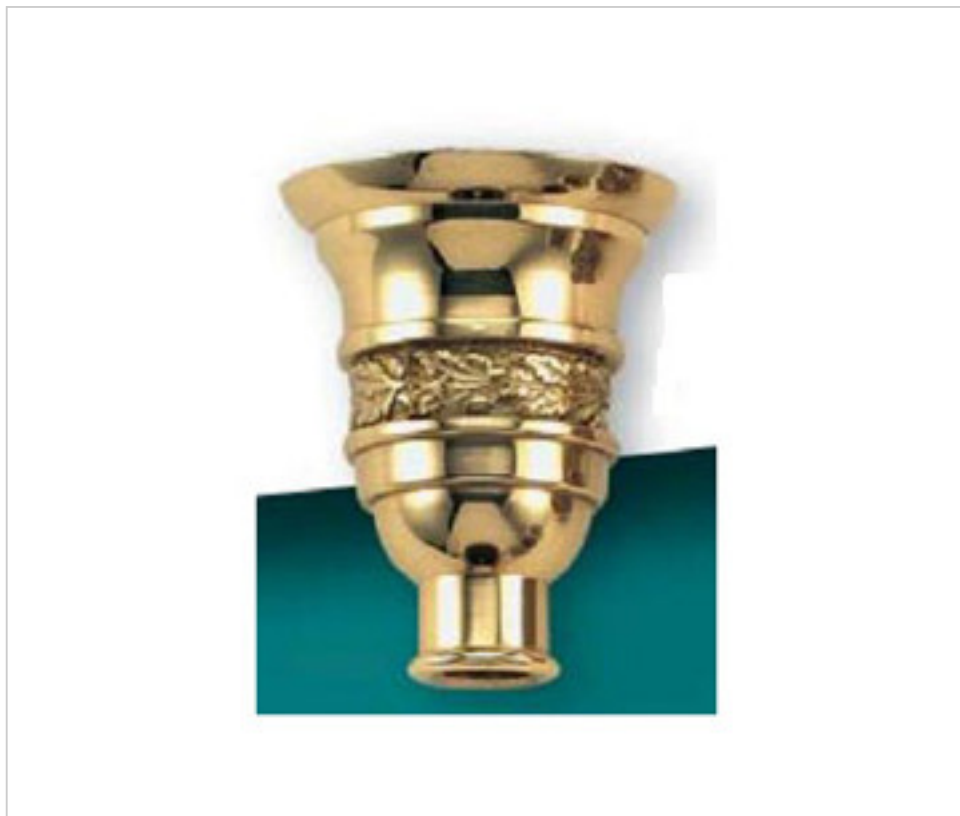

FUNDICION LATON > Fundición Ghidini > Portavelas  
Portavelas

29M0026

Portavela M-26 Ghidini.

24 de agosto de 2024, 11:28

## PRECIOS

	Lote	Precio sin IVA
	1	18,11€
	150	16,19€
	300	15,41€

Continúa en la siguiente página >>

FUNDICION LATON > Fundición Ghidini > Portavelas  
Portavelas

29M0026

Portavela M-26 Ghidini.

## OTRAS CARACTERÍSTICAS

---

Alto (mm): 53

Diámetro (mm): 43