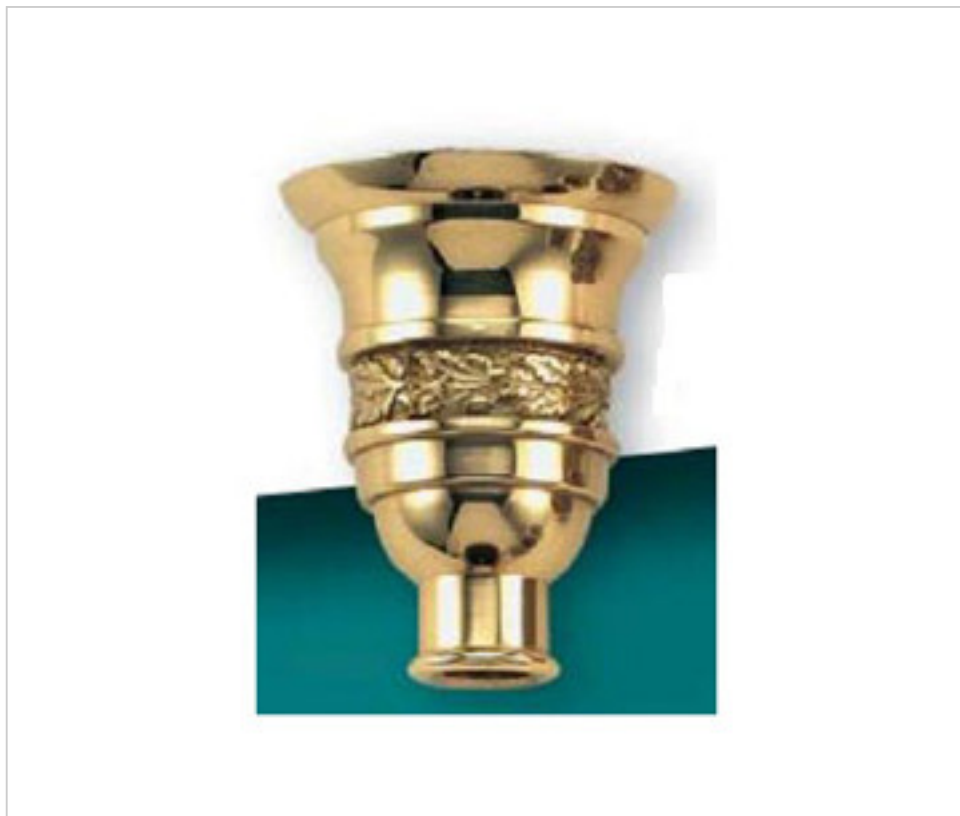

FUNDICION LATON > Fundición Ghidini > Portavelas
Portavelas

29M0026

Portavela M-26 Ghidini.

21 de noviembre de 2024, 10:32

PRECIOS

	Lote	Precio sin IVA
	1	18,11€
	150	16,19€
	300	15,41€

Continúa en la siguiente página >>

FUNDICION LATON > Fundición Ghidini > Portavelas
Portavelas

29M0026

Portavela M-26 Ghidini.

ESPECIFICACIONES TÉCNICAS

Peso: 100 Gramos

NOTAS

Roscado M10x1.

OTRAS CARACTERÍSTICAS

Alto (mm): 53

Diámetro (mm): 43