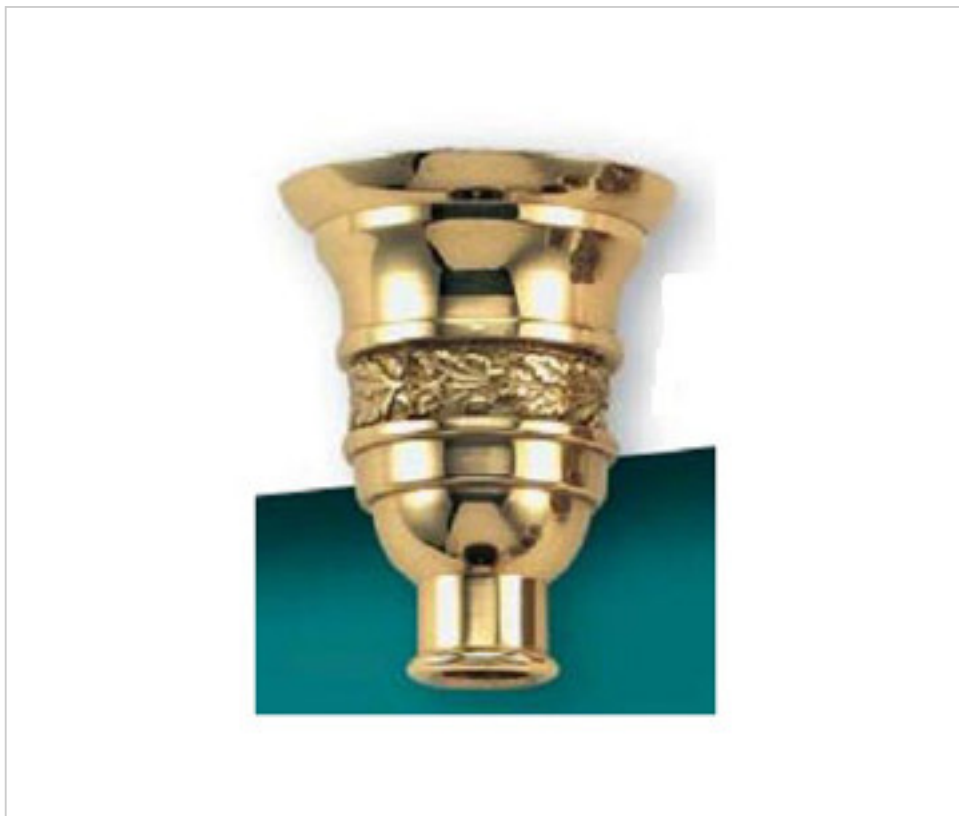

FUNDICION LATON > Fundición Ghidini > Portavelas
Portavelas

29M0026

Portavela M-26 Ghidini.

21 de diciembre de 2024, 16:53

PRECIOS

	Lote	Precio sin IVA
	1	18,11€
	150	16,19€
	300	15,41€

Continúa en la siguiente página >>

FUNDICION LATON > Fundición Ghidini > Portavelas
Portavelas

29M0026

Portavela M-26 Ghidini.

ESPECIFICACIONES TÉCNICAS

Peso: 100 Gramos

NOTAS

Roscado M10x1.

OTRAS CARACTERÍSTICAS

Alto (mm): 53

Diámetro (mm): 43