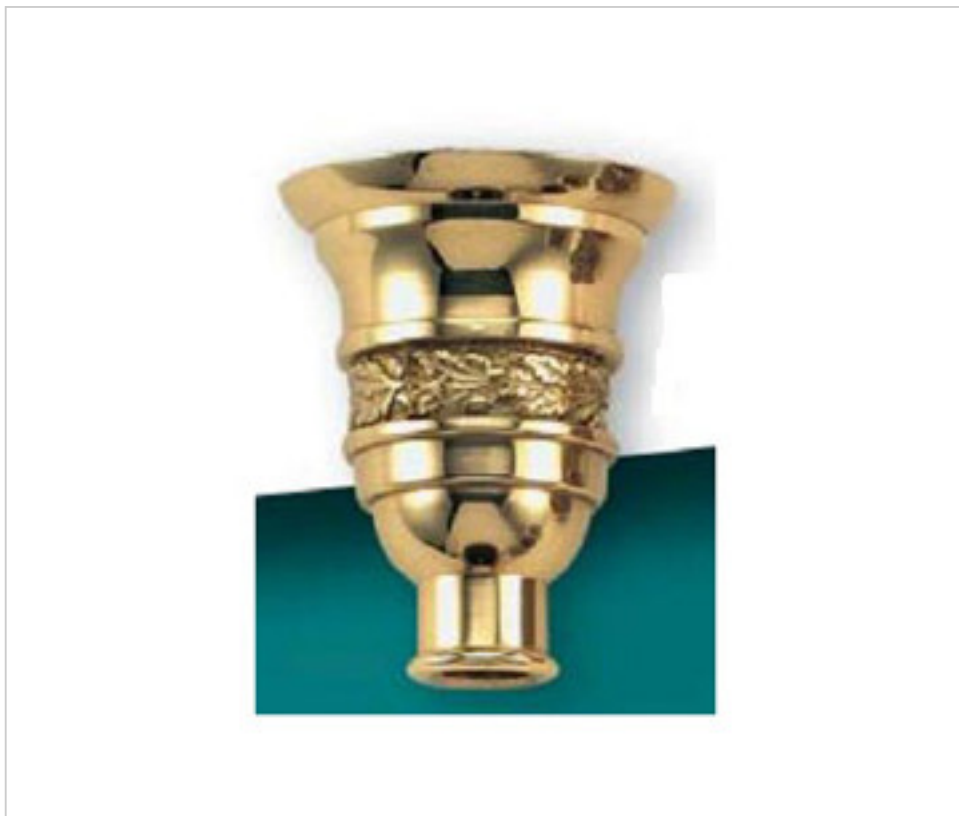

FUNDICION LATON > Fundición Ghidini > Portavelas  
Portavelas

29M0026

Portavela M-26 Ghidini.

21 de enero de 2025, 11:58

## PRECIOS

	Lote	Precio sin IVA
	1	19,40€
	150	17,33€
	300	16,50€

Continúa en la siguiente página >>

FUNDICION LATON > Fundición Ghidini > Portavelas  
Portavelas

29M0026

Portavela M-26 Ghidini.

## OTRAS CARACTERÍSTICAS

---

Alto (mm): 53

Diámetro (mm): 43